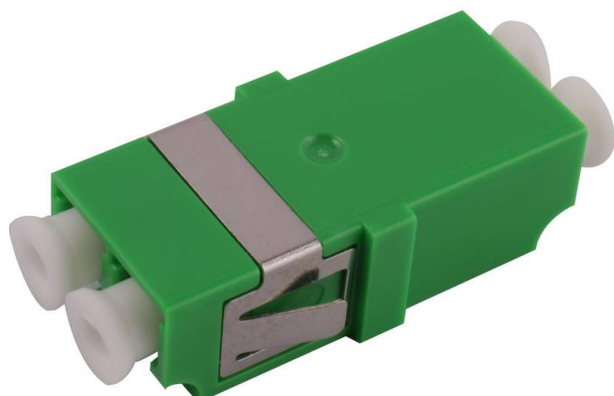

Adaptateur Enbeam LC duplex sans bride APC monomode

Référence du produit: 200-359

excel
without compromise.

✕ Garantie système de 25 ans

✕ Disponibles en versions monomode et multimode

✕ Caches anti-poussière inclus

✕ Versions SC, LC

✕ Sans bride

Présentation du produit

Les adaptateurs sans bride Excel Enbeam fibre optique ont été conçus pour présenter divers connecteurs de fibre optique. Les adaptateurs sans bride sont fabriqués pour permettre une fixation dans les cloisons sans vis ni écrous. Les logements sont fabriqués à partir d'une gamme de plastiques et métaux sélectionnés pour fournir des performances optimales.

Caractéristiques du produit

Élément	Valeur
adapté au type de fibre	monomode
type de connecteur raccordement 1	LC-Duplex
type de connecteur raccordement 2	LC-Duplex
matériau du boîtier/corps	plastique
type de fixation	à clipser
finition APC	oui

Informations concernant les références produits

Référence du produit	Description
200-359	Enbeam LC Duplex FLANGELESS APC Adaptor

Excel est une solution d'infrastructure globale aux performances internationales de premier plan - conception, fabrication, support et livraison - sans compromis.