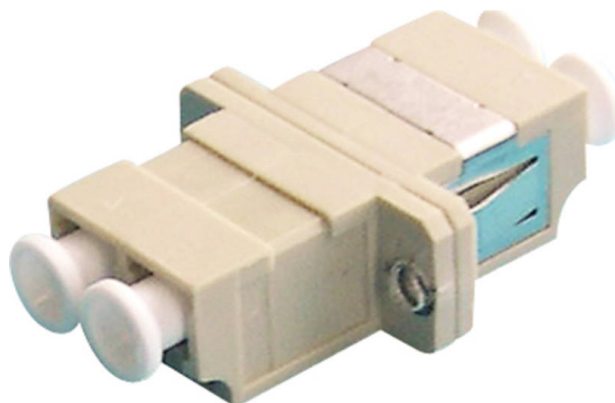

Adaptateur Enbeam Duplex LC, multimode (lot de 5)

Référence du produit: 200-363-05

excel
without compromise.

✕ 25 ans de garantie

✕ Fibres monomode et multimode

✕ Caches anti-poussière inclus

✕ Versions SC, LC

Présentation du produit

Les adaptateurs Excel Enbeam de fibre optique ont été conçus pour présenter divers connecteurs de fibre optique. Ces adaptateurs sont conçus pour permettre la fixation dans les cloisons à l'aide de vis. Les logements sont fabriqués à partir d'une gamme de plastiques et métaux sélectionnés pour fournir des performances optimales.

Caractéristiques du produit

Élément	Valeur
adapté au type de fibre	multimode
type de connecteur raccordement 1	LC-Duplex
type de connecteur raccordement 2	LC-Duplex
matériau du boîtier/corps	plastique
type de fixation	vis
couleur	beige