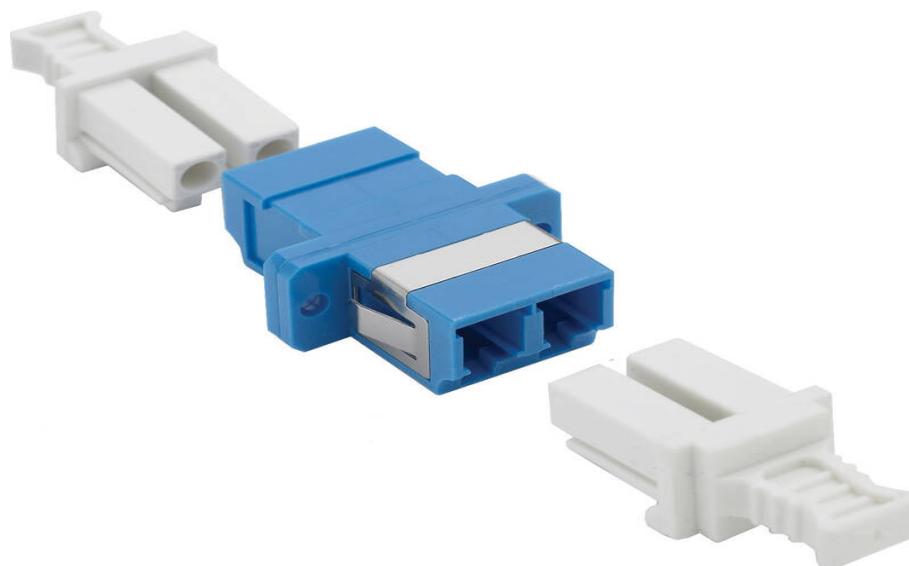

Adattatore Excel Enbeam LC Duplex Monomodale Blu (Confezione da 6)

excel
without compromise.

Codice articolo: 200-364-06

sales@excel-networking.com
excel-networking.com

Caratteristiche principali

- / Garanzia di sistema di 25 anni
- / Inclusi tappi antipolvere
- / Imballaggio privo di plastica
- / Versioni per singola modalità e multimodale
- / Disponibili versioni SC e LC

Panoramica del Prodotto

Gli adattatori per fibre ottiche Excel Enbeam sono stati progettati per supportare una gamma di connettori per fibre ottiche. Gli adattatori sono costruiti in modo da consentire il montaggio sui pannelli mediante viti. Le custodie sono realizzate in una varietà di materiali plastici e metallici selezionati per garantire le migliori prestazioni.

Specifiche di Prodotto

Caratteristica	Valore
----------------	--------

Adattatore Excel Enbeam LC Duplex Monomodale Blu (Confezione da 6)

Codice articolo: 200-364-06

sales@excel-networking.com
excel-networking.com

Adatto per tipo di fibra	Singlemode
Tipo di connettore collegamento 1	LC-Duplex
Tipo di connettore collegamento 2	LC-Duplex
Materiale del corpo	Plastica
Tipo di fissaggio	Vite
Colore	Blu

Specifiche aggiuntive