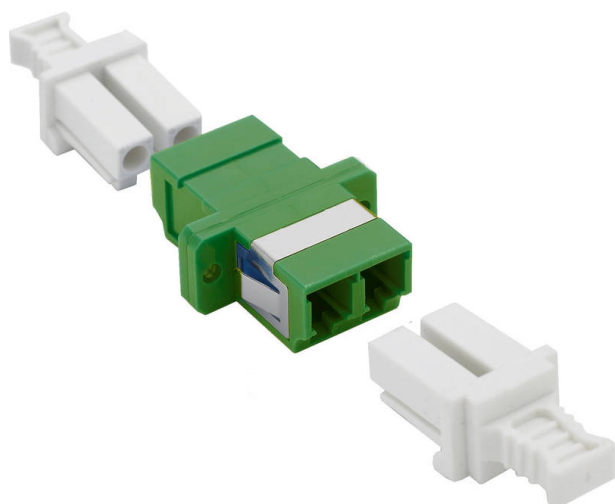

# LC / APC Adaptateur Duplex, Monomode

Référence du produit: 200-364-LCAPC

**excel**  
without compromise.

✕ 25 ans de garantie

✕ Fibres monomode et multimode

✕ Caches anti-poussière inclus

✕ Versions SC, LC

## Présentation du produit

Les adaptateurs Excel Enbeam de fibre optique ont été conçus pour présenter divers connecteurs de fibre optique. Ces adaptateurs sont conçus pour permettre la fixation dans les cloisons à l'aide de vis. Les logements sont fabriqués à partir d'une gamme de plastiques et métaux sélectionnés pour fournir des performances optimales.

## Caractéristiques du produit

| Élément                           | Valeur    |
|-----------------------------------|-----------|
| adapté au type de fibre           | monomode  |
| type de connecteur raccordement 1 | LC-Duplex |
| type de connecteur raccordement 2 | LC-Duplex |
| matériau du boîtier/corps         | plastique |
| type de fixation                  | vis       |
| couleur                           | vert      |
| finition APC                      | oui       |

## Informations concernant les références produits

| Référence du produit | Description                                   |
|----------------------|---|
| 200-364-LCAPC        | Excel Enbeam LC/APC Duplex Singlemode Adaptor |