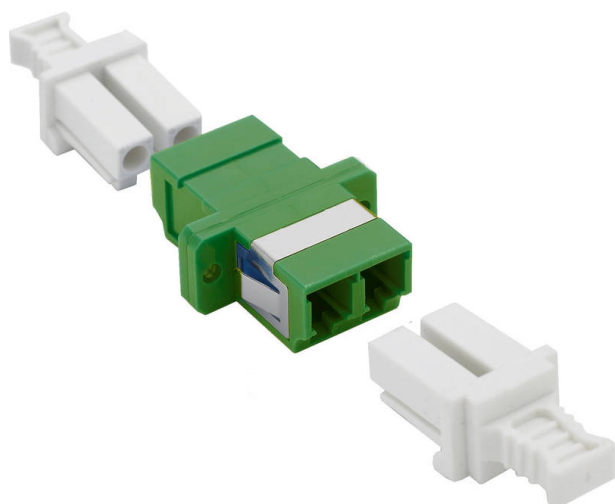

# LC / APC Adaptateur Duplex, Monomode

Référence du produit: 200-364-LCAPC

**excel**  
without compromise.

✕ 25 ans de garantie

✕ Fibres monomode et multimode

✕ Caches anti-poussière inclus

✕ Versions SC, LC

## Présentation du produit

Les adaptateurs Excel Enbeam de fibre optique ont été conçus pour présenter divers connecteurs de fibre optique. Ces adaptateurs sont conçus pour permettre la fixation dans les cloisons à l'aide de vis. Les logements sont fabriqués à partir d'une gamme de plastiques et métaux sélectionnés pour fournir des performances optimales.

## Caractéristiques du produit

Élément	Valeur
adapté au type de fibre	monomode
type de connecteur raccordement 1	LC-Duplex
type de connecteur raccordement 2	LC-Duplex
matériau du boîtier/corps	plastique
type de fixation	vis
couleur	vert
finition APC	oui

## Informations concernant les références produits

Référence du produit	Description
200-364-LCAPC	Excel Enbeam LC/APC Duplex Singlemode Adaptor

Excel est une solution d'infrastructure globale aux performances internationales de premier plan - conception, fabrication, support et livraison - sans compromis.