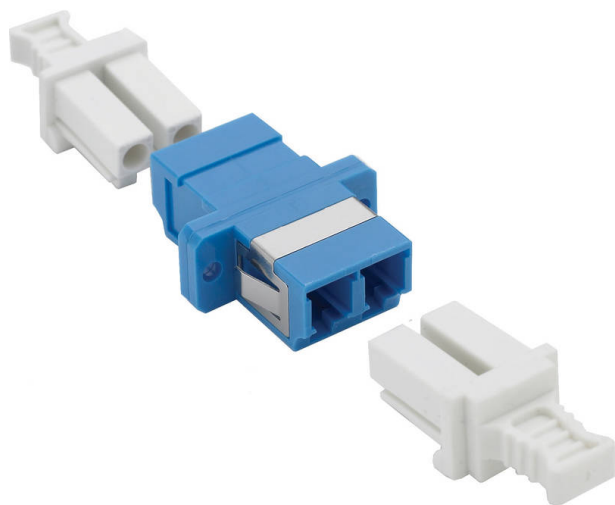

Adaptateur duplex LC, monomode

Référence du produit: 200-364

excel
without compromise.

✕ 25 ans de garantie

✕ Fibres monomode et multimode

✕ Caches anti-poussière inclus

✕ Versions SC, LC

Présentation du produit

Les adaptateurs Excel Enbeam de fibre optique ont été conçus pour présenter divers connecteurs de fibre optique. Ces adaptateurs sont conçus pour permettre la fixation dans les cloisons à l'aide de vis. Les logements sont fabriqués à partir d'une gamme de plastiques et métaux sélectionnés pour fournir des performances optimales.

Caractéristiques du produit

Élément	Valeur
adapté au type de fibre	monomode
type de connecteur raccordement 1	LC-Duplex
type de connecteur raccordement 2	LC-Duplex
matériau du boîtier/corps	plastique
type de fixation	vis
couleur	bleu

Informations concernant les références produits

Référence du produit	Description
200-364	Excel Enbeam LC Duplex Singlemode Adaptor

Excel est une solution d'infrastructure globale aux performances internationales de premier plan - conception, fabrication, support et livraison - sans compromis.