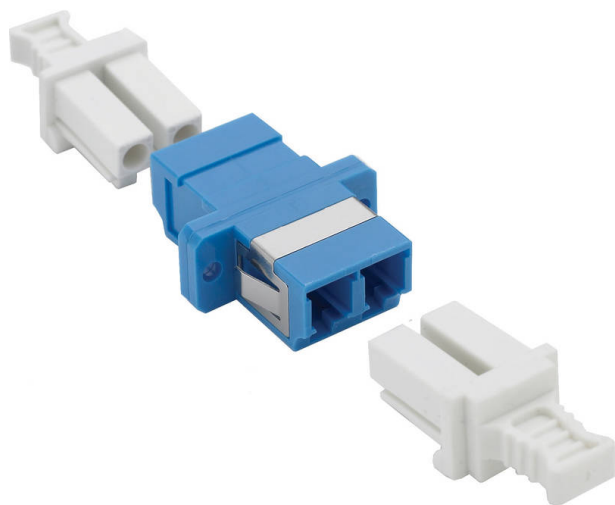

# Adaptateur duplex LC, monomode

Référence du produit: 200-364

**excel**  
without compromise.

✕ 25 ans de garantie

✕ Fibres monomode et multimode

✕ Caches anti-poussière inclus

✕ Versions SC, LC

## Présentation du produit

Les adaptateurs Excel Enbeam de fibre optique ont été conçus pour présenter divers connecteurs de fibre optique. Ces adaptateurs sont conçus pour permettre la fixation dans les cloisons à l'aide de vis. Les logements sont fabriqués à partir d'une gamme de plastiques et métaux sélectionnés pour fournir des performances optimales.

## Caractéristiques du produit

Élément	Valeur
adapté au type de fibre	monomode
type de connecteur raccordement 1	LC-Duplex
type de connecteur raccordement 2	LC-Duplex
matériau du boîtier/corps	plastique
type de fixation	vis
couleur	bleu

## Informations concernant les références produits

Référence du produit	Description
200-364	Excel Enbeam LC Duplex Singlemode Adaptor

Excel est une solution d'infrastructure globale aux performances internationales de premier plan - conception, fabrication, support et livraison - sans compromis.