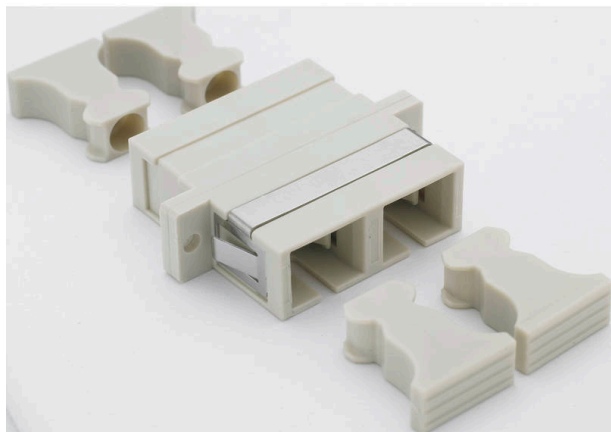

Adaptateur Enbeam Duplex SC, multimode - ivoire (lot de 5)

Référence du produit: 200-365-05

excel
without compromise.

✕ 25 ans de garantie

✕ Fibres monomode et multimode

✕ Caches anti-poussière inclus

✕ Versions SC, LC

Présentation du produit

Les adaptateurs Excel Enbeam de fibre optique ont été conçus pour présenter divers connecteurs de fibre optique. Ces adaptateurs sont conçus pour permettre la fixation dans les cloisons à l'aide de vis. Les logements sont fabriqués à partir d'une gamme de plastiques et métaux sélectionnés pour fournir des performances optimales.

Caractéristiques du produit

Élément	Valeur
adapté au type de fibre	multimode
type de connecteur raccordement 1	SC duplex
type de connecteur raccordement 2	SC duplex
matériau du boîtier/corps	plastique
type de fixation	vis
couleur	Ivoire

Adaptateur Enbeam Duplex SC, multimode - ivoire (lot de 5)

Référence du produit: 200-365-05

Normes applicables

Norme applicable	Détails
CEI 61300-2-22	Dispositifs d'interconnexion et composants passifs à fibres optiques - Méthodes fondamentales d'essais et de mesures - Variation de température
CEI 61300-3-4:2012	Dispositifs d'interconnexion et composants passifs à fibres optiques - Méthodes fondamentales d'essais et de mesures - Atténuation
CEI 61300-2-2	Dispositifs d'interconnexion et composants passifs à fibres optiques - Méthodes fondamentales d'essais et de mesures - Durabilité de la connexion
CEI 61754-4:2013	Dispositifs d'interconnexion et composants passifs à fibres optiques - Interfaces des connecteurs fibre optique - Partie 4 : Gamme de connecteurs de type SC