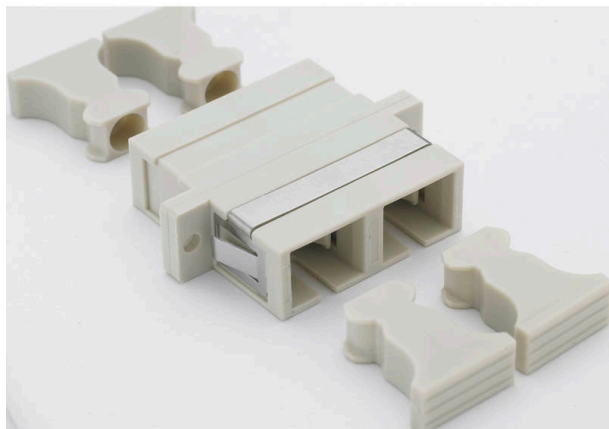

Adaptateur Enbeam Duplex SC, multimode - ivoire (lot de 5)

Référence du produit: 200-365-05

excel
without compromise.

✕ 25 ans de garantie

✕ Fibres monomode et multimode

✕ Caches anti-poussière inclus

✕ Versions SC, LC

Présentation du produit

Les adaptateurs Excel Enbeam de fibre optique ont été conçus pour présenter divers connecteurs de fibre optique. Ces adaptateurs sont conçus pour permettre la fixation dans les cloisons à l'aide de vis. Les logements sont fabriqués à partir d'une gamme de plastiques et métaux sélectionnés pour fournir des performances optimales.

Caractéristiques du produit

Élément	Valeur
adapté au type de fibre	multimode
type de connecteur raccordement 1	SC duplex
type de connecteur raccordement 2	SC duplex
matériau du boîtier/corps	plastique
type de fixation	vis
couleur	Ivory

Adaptateur Enbeam Duplex SC, multimode - ivoire (lot de 5)

Référence du produit: 200-365-05

Normes applicables

Norme applicable	Détails
CEI 61300-2-22	Dispositifs d'interconnexion et composants passifs à fibres optiques - Méthodes fondamentales d'essais et de mesures - Variation de température
CEI 61300-3-4:2012	Dispositifs d'interconnexion et composants passifs à fibres optiques - Méthodes fondamentales d'essais et de mesures - Atténuation
CEI 61300-2-2	Dispositifs d'interconnexion et composants passifs à fibres optiques - Méthodes fondamentales d'essais et de mesures - Durabilité de la connexion
CEI 61754-4:2013	Dispositifs d'interconnexion et composants passifs à fibres optiques - Interfaces des connecteurs fibre optique - Partie 4 : Gamme de connecteurs de type SC