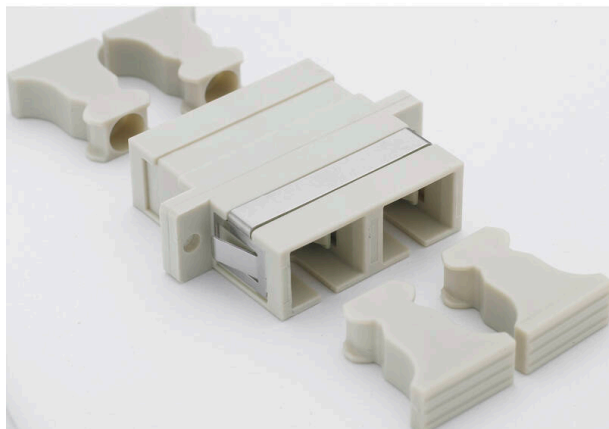

Excel Enbeam Adaptador Dúplex Multimodo SC Marfil (Paquete de 6)

Número de referencia: 200-365-06

excel
without compromise.

✕ 25 años de garantía

✕ Monomodo y multimodo

✕ Incluye tapas protectoras

✕ Versiones SC y LC

Resumen del producto

Los adaptadores de fibra óptica Enbeam de Excel se han diseñado para presentar una gama de conectores de fibra óptica. La construcción de los adaptadores permite el montaje de paredes separadoras con tornillos. Las carcasas están fabricadas a partir de una selección de plásticos y metales que ofrecen un rendimiento óptimo.

Detalles del producto

| Elemento | Valor |
|------------------------------|---------------|
| Apto para tipo de fibra | Modo múltiple |
| Tipo de conector, conexión 1 | SC dúplex |
| Tipo de conector, conexión 2 | SC dúplex |
| Material de la carcasa | Plástico |
| Tipo de fijación | Tornillo |
| Color | Ivory |