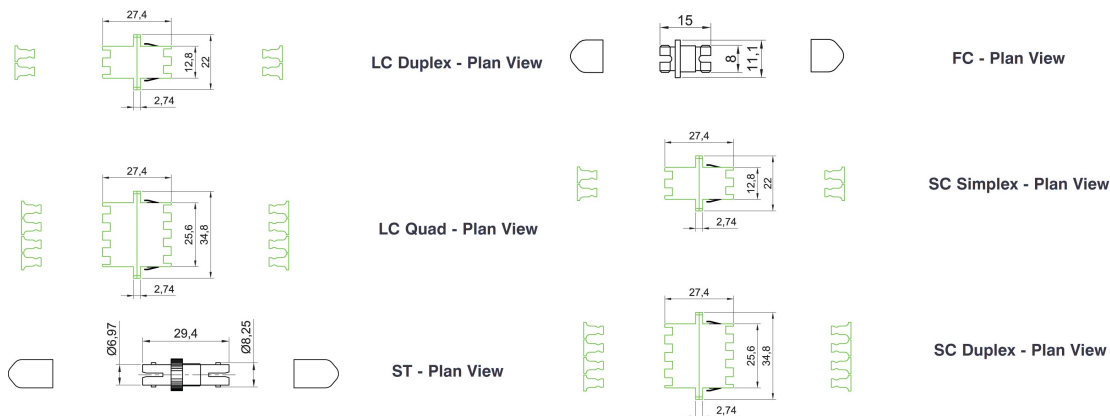

Dibujos de productos

Estándares aplicables

Norma aplicable	Detalles
IEC 61300-2-22	Dispositivos de interconexión de fibra óptica y componentes pasivos - Prueba básica y procedimientos de medición - Cambio de temperatura
IEC 61300-3-4:2012	Dispositivos de interconexión de fibra óptica y componentes pasivos - Prueba básica y procedimientos de medición - Atenuación
IEC 61300-2-2	Dispositivos de interconexión de fibra óptica y componentes pasivos - Prueba básica y procedimientos de medición - Durabilidad en conexiones
IEC 61754-4:2013	Dispositivos de interconexión de fibra óptica y componentes pasivos - Interfaces de conectores de fibra óptica - Parte 4: Familia de conector de tipo SC

Información sobre el número de referencia

Número de referencia	Descripción
200-365-06	Excel Enbeam Adaptador Dúplex Multimodo SC Marfil (Paquete de 6)
200-366-06	Excel Enbeam Adaptador Dúplex Monomodo SC Azul (Paquete de 6)
200-566-06	Excel Enbeam Adaptador Simplex Monomodo SC/APC Verde (Paquete de 6)
200-570-06	Excel Enbeam Adaptador Simplex Multimodo SC Marfil (Paquete de 6)
200-571-06	Excel Enbeam Adaptador Simplex Monomodo SC Azul (Paquete de 6)
201-130-06	Excel Enbeam Adaptador Multimodo SC Simplex Violeta (Paquete de 6)