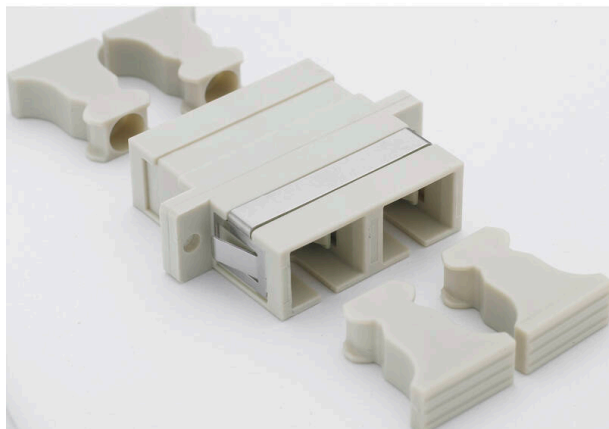

Excel Enbeam Adaptador Dúplex Multimodo SC Marfil (Paquete de 6)

Número de referencia: 200-365-06

excel
without compromise.

✕ 25 años de garantía

✕ Monomodo y multimodo

✕ Incluye tapas protectoras

✕ Versiones SC y LC

Resumen del producto

Los adaptadores de fibra óptica Enbeam de Excel se han diseñado para presentar una gama de conectores de fibra óptica. La construcción de los adaptadores permite el montaje de paredes separadoras con tornillos. Las carcasas están fabricadas a partir de una selección de plásticos y metales que ofrecen un rendimiento óptimo.

Detalles del producto

Elemento	Valor
Apto para tipo de fibra	Modo múltiple
Tipo de conector, conexión 1	SC dúplex
Tipo de conector, conexión 2	SC dúplex
Material de la carcasa	Plástico
Tipo de fijación	Tornillo
Color	Ivory