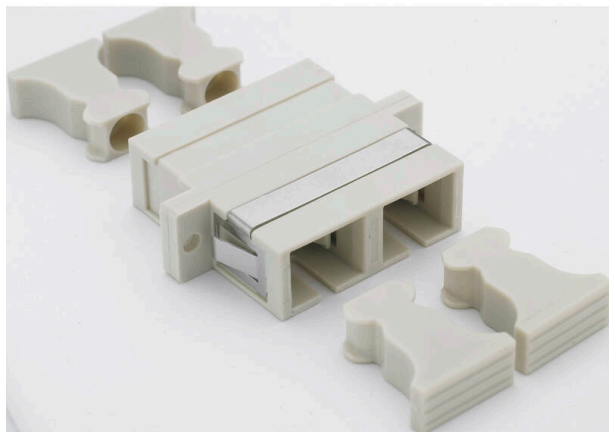

Adaptateur Multimode Duplex SC Excel Enbeam Ivoire (Paquet de 6)

Référence du produit: 200-365-06

excel
without compromise.

✕ 25ans de garantie

✕ Fibres monomode et multimode

✕ Caches anti-poussière inclus

✕ Versions SC, LC

Présentation du produit

Les adaptateurs Excel Enbeam de fibre optique ont été conçus pour présenter divers connecteurs de fibre optique. Ces adaptateurs sont conçus pour permettre la fixation dans les cloisons à l'aide de vis. Les logements sont fabriqués à partir d'une gamme de plastiques et métaux sélectionnés pour fournir des performances optimales.

Caractéristiques du produit

Élément	Valeur
adapté au type de fibre	multimode
type de connecteur raccordement 1	SC duplex
type de connecteur raccordement 2	SC duplex
matériau du boîtier/corps	plastique
type de fixation	vis
couleur	Ivoire

Adaptateur Multimode Duplex SC Excel Enbeam Ivoire (Paquet de 6)

Référence du produit: 200-365-06

201-131-06

201-135-06

201-136-06

Adaptateur Multimode Duplex Excel Enbeam SC Turquoise (Paquet de 6)

Excel est une solution d'infrastructure globale aux performances internationales de premier plan - conception, fabrication, support et livraison - sans compromis.