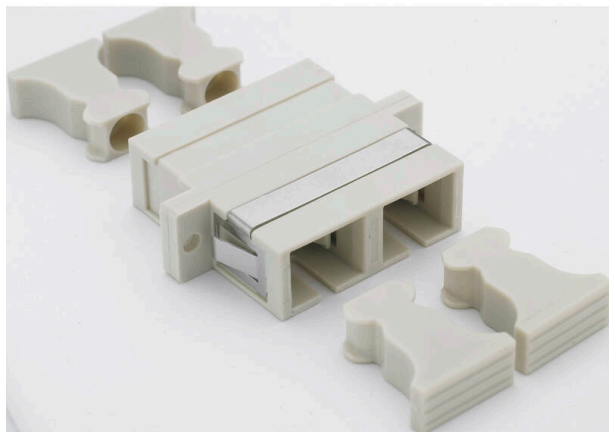

Adaptateur Multimode Duplex SC Excel Enbeam Ivoire (Paquet de 6)

Référence du produit: 200-365-06

excel
without compromise.

✕ 25ans de garantie

✕ Fibres monomode et multimode

✕ Caches anti-poussière inclus

✕ Versions SC, LC

Présentation du produit

Les adaptateurs Excel Enbeam de fibre optique ont été conçus pour présenter divers connecteurs de fibre optique. Ces adaptateurs sont conçus pour permettre la fixation dans les cloisons à l'aide de vis. Les logements sont fabriqués à partir d'une gamme de plastiques et métaux sélectionnés pour fournir des performances optimales.

Caractéristiques du produit

Élément	Valeur
adapté au type de fibre	multimode
type de connecteur raccordement 1	SC duplex
type de connecteur raccordement 2	SC duplex
matériau du boîtier/corps	plastique
type de fixation	vis
couleur	Ivoire

Adaptateur Multimode Duplex SC Excel Enbeam
Ivoire (Paquet de 6)

Référence du produit: 200-365-06

201-131-06

201-135-06

201-136-06

Adaptateur Multimode Duplex Excel Enbeam SC Turquoise (Paquet de 6)

Excel est une solution d'infrastructure globale aux performances internationales de premier plan
- conception, fabrication, support et livraison - sans compromis.