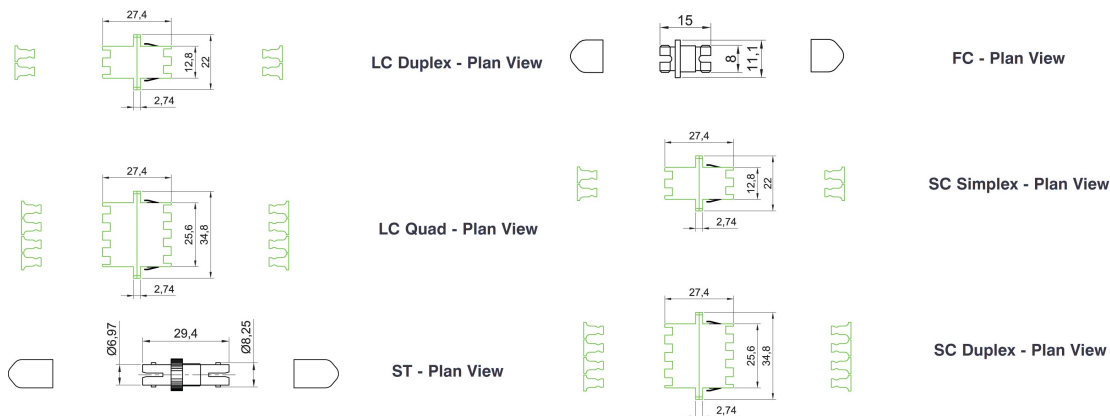

Dessins de produits

Normes applicables

Norme applicable	Détails
CEI 61300-2-22	Dispositifs d'interconnexion et composants passifs à fibres optiques - Méthodes fondamentales d'essais et de mesures - Variation de température
CEI 61300-3-4:2012	Dispositifs d'interconnexion et composants passifs à fibres optiques - Méthodes fondamentales d'essais et de mesures - Atténuation
CEI 61300-2-2	Dispositifs d'interconnexion et composants passifs à fibres optiques - Méthodes fondamentales d'essais et de mesures - Durabilité de la connexion
CEI 61754-4:2013	Dispositifs d'interconnexion et composants passifs à fibres optiques - Interfaces des connecteurs fibre optique - Partie 4 : Gamme de connecteurs de type SC

Informations concernant les références produits

Référence du produit	Description
200-365-06	Adaptateur Multimode Duplex SC Excel Enbeam Ivoire (Paquet de 6)
200-366-06	Adaptateur Monomode Duplex SC Excel Enbeam Bleu (Paquet de 6)
200-566-06	Adaptateur Simplex SC/APC Excel Enbeam Monomode vert (Paquet de 6)
200-570-06	Adaptateur Multimode Simplex Excel Enbeam SC Ivoire (Paquet de 6)
200-571-06	Adaptateur Monomode Simplex SC Excel Enbeam Bleu (Paquet de 6)
201-130-06	Adaptateur Multimode Simplex Excel Enbeam SC Violet (Paquet de 6)