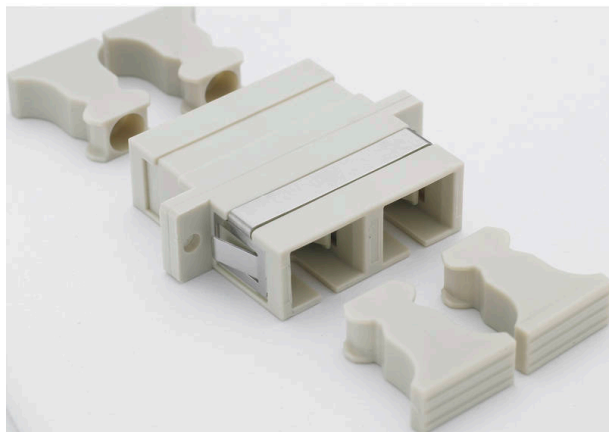

Adaptateur Multimode Duplex SC Excel Enbeam Ivoire

Référence du produit: 200-365

excel
without compromise.

✕ 25 ans de garantie

✕ Fibres monomode et multimode

✕ Caches anti-poussière inclus

✕ Versions SC, LC

Présentation du produit

Les adaptateurs Excel Enbeam de fibre optique ont été conçus pour présenter divers connecteurs de fibre optique. Ces adaptateurs sont conçus pour permettre la fixation dans les cloisons à l'aide de vis. Les logements sont fabriqués à partir d'une gamme de plastiques et métaux sélectionnés pour fournir des performances optimales.

Caractéristiques du produit

Élément	Valeur
adapté au type de fibre	multimode
type de connecteur raccordement 1	SC duplex
type de connecteur raccordement 2	SC duplex
matériau du boîtier/corps	plastique
type de fixation	vis
couleur	Ivory

Informations concernant les références produits

Référence du produit	Description
200-365	Excel Enbeam SC Duplex Multimode Adaptor Ivory

Excel est une solution d'infrastructure globale aux performances internationales de premier plan - conception, fabrication, support et livraison - sans compromis.