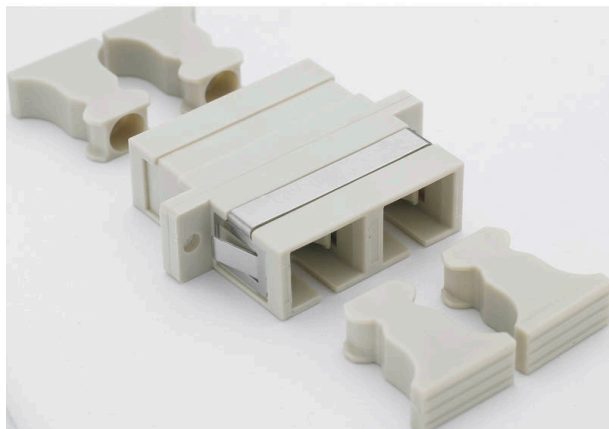

Adaptateur Multimode Duplex SC Excel Enbeam Ivoire

Référence du produit: 200-365

excel
without compromise.

✕ 25 ans de garantie

✕ Fibres monomode et multimode

✕ Caches anti-poussière inclus

✕ Versions SC, LC

Présentation du produit

Les adaptateurs Excel Enbeam de fibre optique ont été conçus pour présenter divers connecteurs de fibre optique. Ces adaptateurs sont conçus pour permettre la fixation dans les cloisons à l'aide de vis. Les logements sont fabriqués à partir d'une gamme de plastiques et métaux sélectionnés pour fournir des performances optimales.

Caractéristiques du produit

Élément	Valeur
adapté au type de fibre	multimode
type de connecteur raccordement 1	SC duplex
type de connecteur raccordement 2	SC duplex
matériau du boîtier/corps	plastique
type de fixation	vis
couleur	Ivory

Informations concernant les références produits

Référence du produit	Description
200-365	Excel Enbeam SC Duplex Multimode Adaptor Ivory

Excel est une solution d'infrastructure globale aux performances internationales de premier plan - conception, fabrication, support et livraison - sans compromis.