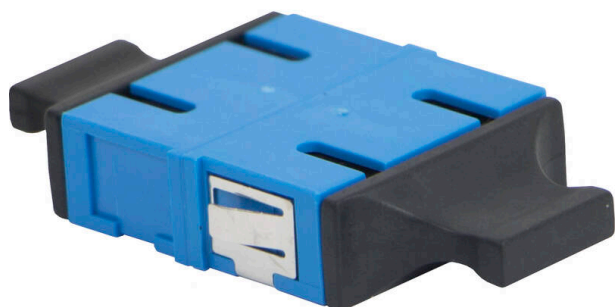

Excel Enbeam Adaptador Dúplex Flangeless Monomodo SC Azul (Paquete de 6)

Número de referencia: 200-372-06

excel
without compromise.

✕ Garantía de 25 años del sistema

✕ Disponible en monomodo y multimodo

✕ Incluye tapas protectoras

✕ Versiones SC y LC

✕ Sin bridas

Resumen del producto

Los adaptadores de fibra óptica sin bridas Enbeam de Excel se han diseñado para presentar una gama de conectores de fibra óptica. El diseño de los adaptadores sin bridas permite encajarlos en las paredes separadoras sin utilizar tornillos o tuercas. Las carcasas están fabricadas a partir de una selección de plásticos y metales que ofrecen un rendimiento óptimo.

Detalles del producto

Elemento	Valor
Apto para tipo de fibra	Modo simple
Tipo de conector, conexión 1	SC dúplex
Tipo de conector, conexión 2	SC dúplex
Material de la carcasa	Plástico
Color	Azul
Versión APC	no

Excel Enbeam Adaptador Dúplex Flangeless Monomodo SC Azul (Paquete de 6)

Número de referencia: 200-372-06

Estándares aplicables

Norma aplicable	Detalles
IEC 61300-2-22	Dispositivos de interconexión de fibra óptica y componentes pasivos - Prueba básica y procedimientos de medición - Cambio de temperatura
IEC 61300-3-4:2012	Dispositivos de interconexión de fibra óptica y componentes pasivos - Prueba básica y procedimientos de medición - Atenuación
IEC 61300-2-2	Dispositivos de interconexión de fibra óptica y componentes pasivos - Prueba básica y procedimientos de medición - Durabilidad en conexiones
IEC 61754-4:2013	Dispositivos de interconexión de fibra óptica y componentes pasivos - Interfaces de conectores de fibra óptica - Parte 4: Familia de conector de tipo SC