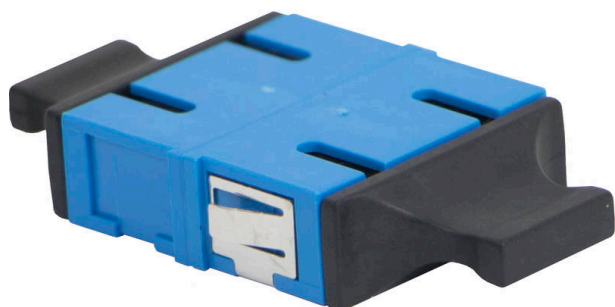

# Adaptateur Enbeam SC duplex sans bride monomode - bleu

Référence du produit: 200-372

excel  
without compromise.

✕ Garantie système de 25 ans

✕ Disponibles en versions monomode et multimode

✕ Caches anti-poussière inclus

## Présentation du produit

Les adaptateurs sans bride Excel Enbeam fibre optique ont été conçus pour présenter divers connecteurs de fibre optique. Les adaptateurs sans bride sont fabriqués pour permettre une fixation dans les cloisons sans vis ni écrous. Les logements sont fabriqués à partir d'une gamme de plastiques et métaux sélectionnés pour fournir des performances optimales.

## Caractéristiques du produit

Élément	Valeur
adapté au type de fibre	monomode
type de connecteur raccordement 1	SC duplex
type de connecteur raccordement 2	SC duplex
matériau du boîtier/corps	plastique
couleur	bleu
finition APC	non

## Informations concernant les références produits

Référence du produit	Description
200-372	Excel Enbeam SC Duplex Flangeless SM Adaptor Blue

Excel est une solution d'infrastructure globale aux performances internationales de premier plan - conception, fabrication, support et livraison - sans compromis.