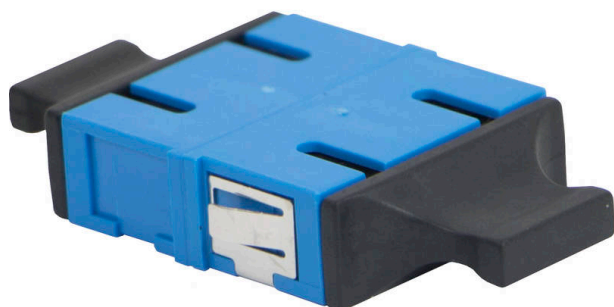

Adaptateur Enbeam SC duplex sans bride monomode - bleu

Référence du produit: 200-372

excel
without compromise.

✕ Garantie système de 25 ans

✕ Disponibles en versions monomode et multimode

✕ Caches anti-poussière inclus

✕ Versions SC, LC

✕ Sans bride

Présentation du produit

Les adaptateurs sans bride Excel Enbeam fibre optique ont été conçus pour présenter divers connecteurs de fibre optique. Les adaptateurs sans bride sont fabriqués pour permettre une fixation dans les cloisons sans vis ni écrous. Les logements sont fabriqués à partir d'une gamme de plastiques et métaux sélectionnés pour fournir des performances optimales.

Caractéristiques du produit

| Élément | Valeur |
|-----------------------------------|-----------|
| adapté au type de fibre | monomode |
| type de connecteur raccordement 1 | SC duplex |
| type de connecteur raccordement 2 | SC duplex |
| matériau du boîtier/corps | plastique |
| couleur | bleu |
| finition APC | non |

Informations concernant les références produits

| Référence du produit | Description |
|----------------------|---|
| 200-372 | Excel Enbeam SC Duplex Flangeless SM Adaptor Blue |

Excel est une solution d'infrastructure globale aux performances internationales de premier plan - conception, fabrication, support et livraison - sans compromis.