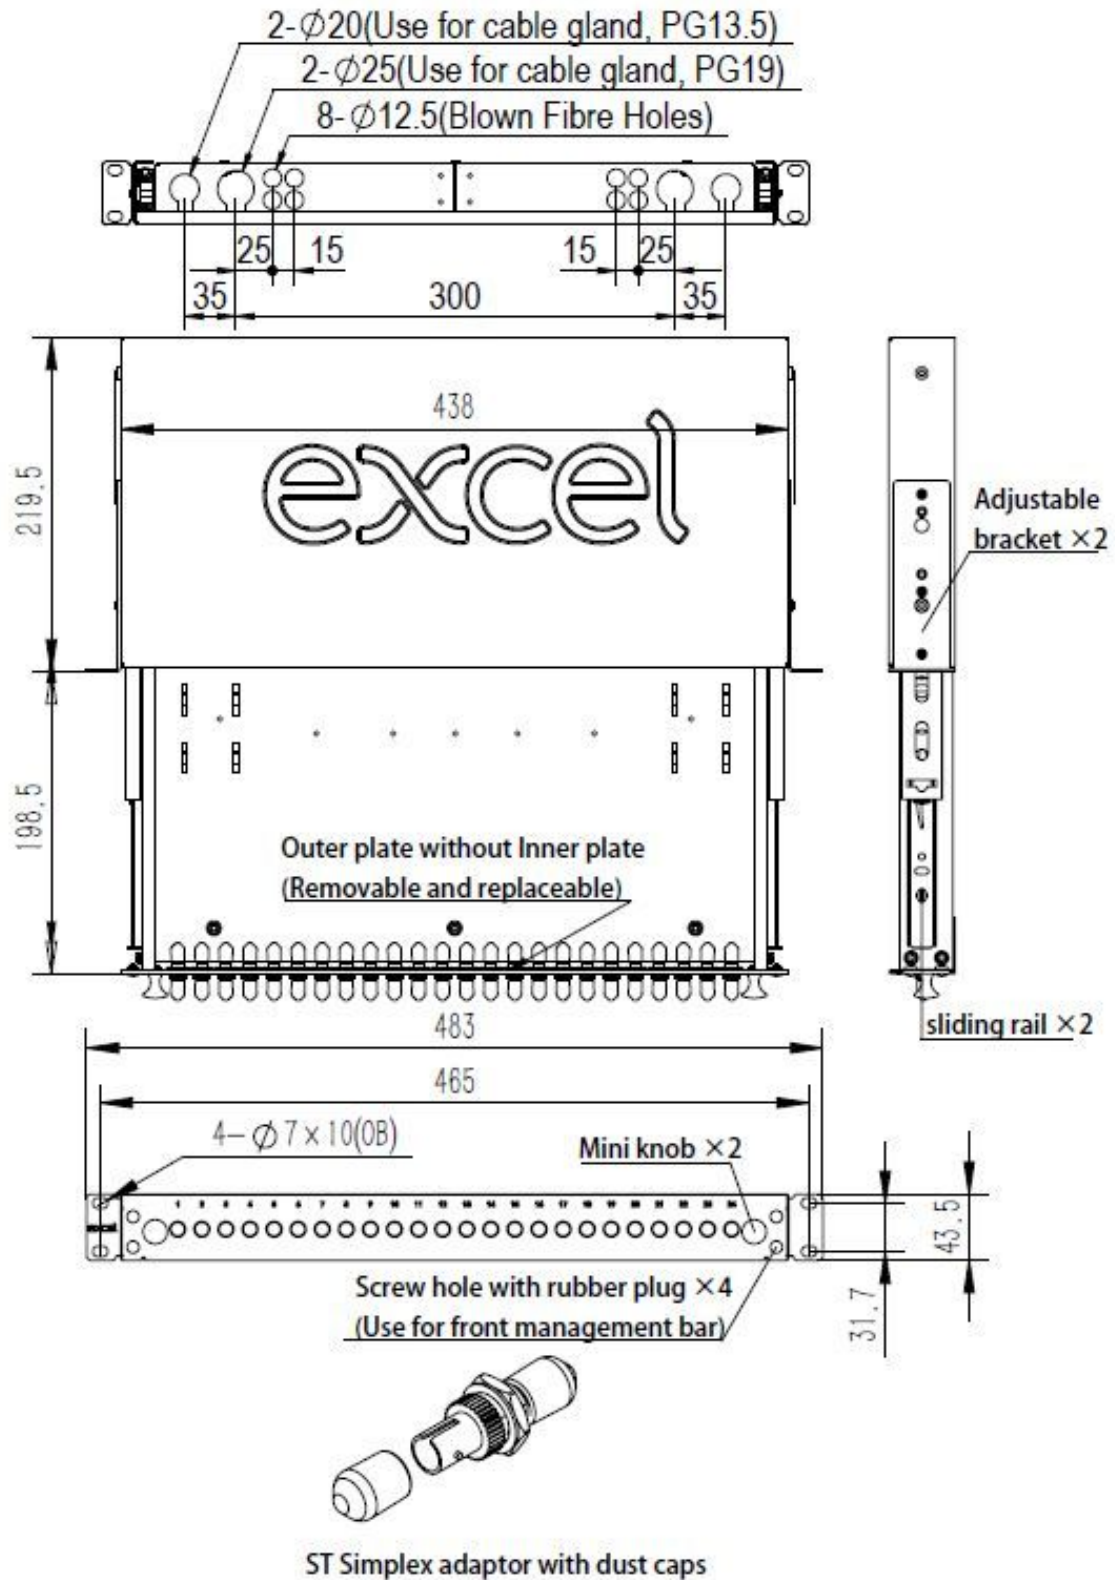

Tiroir Optique multimode ST 4 fibres 1U - 4 adaptateurs simplex

Référence du produit: 200-377

Dessins de produits

Tiroir Optique multimode ST 4 fibres 1U - 4 adaptateurs simplex

Référence du produit: 200-377

Informations concernant les références produits

Référence du produit	Description
200-377	Tiroir Optique multimode ST 4 fibres 1U - 4 adaptateurs simplex
200-378	Tiroir Optique multimode ST 8 fibres 1U - 8 adaptateurs simplex
200-379	Tiroir Optique multimode ST 12 fibres 1U - 12 adaptateurs simplex
200-382	Tiroir Optique multimode ST 16 fibres 1U - 16 adaptateurs simplex
200-384	Tiroir Optique Multimode ST 24 Fibres 1U 24 Adaptateurs Simplex
200-427	Tiroir optique monomode ST 4 fibres 1U - 4 adaptateurs simplex
200-428	Tiroir optique monomode ST 8 fibres 1U - 8 adaptateurs simplex
200-429	Tiroir optique monomode ST 12 fibres 1U - 12 adaptateurs simplex
200-430	Tiroir optique monomode ST 16 fibres 1U - 16 adaptateurs simplex
200-431	Panneau de fibre optique monomode Excel Enbeam 24 voies OS2 24 ST Simplex (24 fibres)

Excel est une solution d'infrastructure globale aux performances internationales de premier plan - conception, fabrication, support et livraison - sans compromis.

Contactez-nous à l'adresse sales@excel-networking.com

E&OE. Excel is a registered trade name of Mayflex Holdings Ltd.