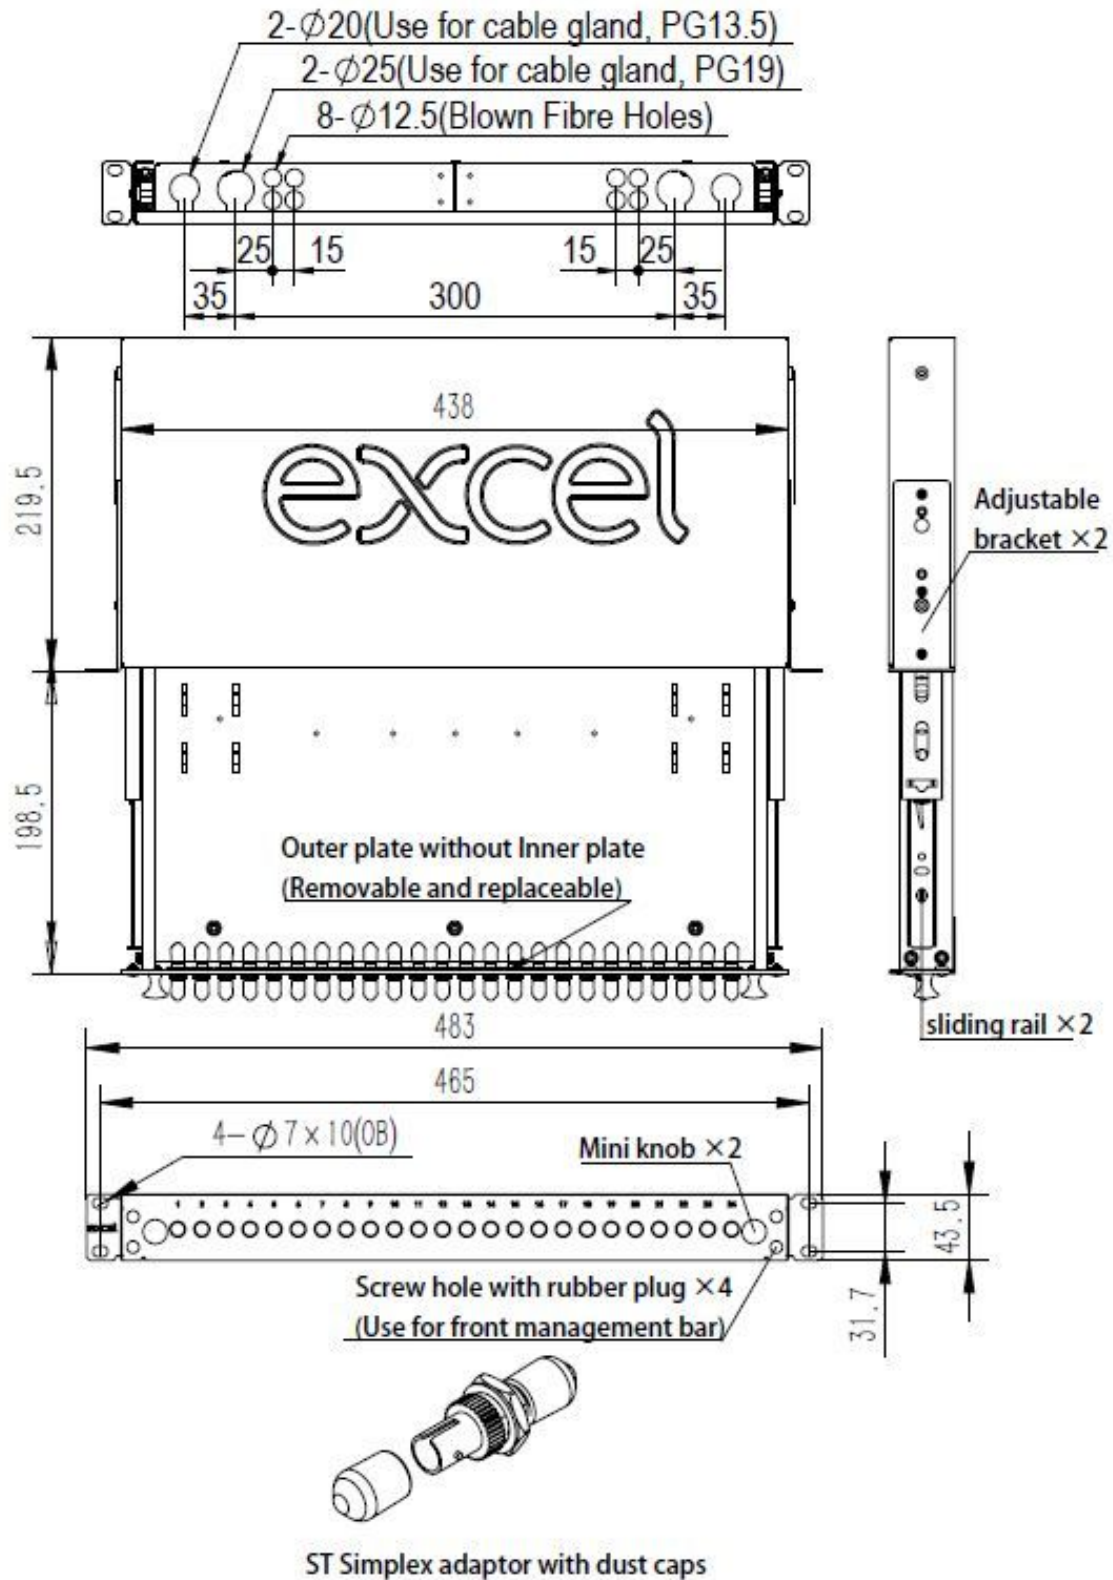

Tiroir Optique multimode ST 8 fibres 1U - 8 adaptateurs simplex

Référence du produit: 200-378

Dessins de produits

Tiroir Optique multimode ST 8 fibres 1U - 8 adaptateurs simplex

Référence du produit: 200-378

Informations concernant les références produits

Référence du produit	Description
200-377	Tiroir Optique multimode ST 4 fibres 1U - 4 adaptateurs simplex
200-378	Tiroir Optique multimode ST 8 fibres 1U - 8 adaptateurs simplex
200-379	Tiroir Optique multimode ST 12 fibres 1U - 12 adaptateurs simplex
200-382	Tiroir Optique multimode ST 16 fibres 1U - 16 adaptateurs simplex
200-384	Tiroir Optique Multimode ST 24 Fibres 1U 24 Adaptateurs Simplex
200-427	Tiroir optique monomode ST 4 fibres 1U - 4 adaptateurs simplex
200-428	Tiroir optique monomode ST 8 fibres 1U - 8 adaptateurs simplex
200-429	Tiroir optique monomode ST 12 fibres 1U - 12 adaptateurs simplex
200-430	Tiroir optique monomode ST 16 fibres 1U - 16 adaptateurs simplex
200-431	Tiroir Optique Monomode ST 24 Fibres 1U 24 Adaptateurs Simplex

Excel est une solution d'infrastructure globale aux performances internationales de premier plan - conception, fabrication, support et livraison - sans compromis.

Contactez-nous à l'adresse sales@excel-networking.com

E&OE. Excel is a registered trade name of Mayflex Holdings Ltd.