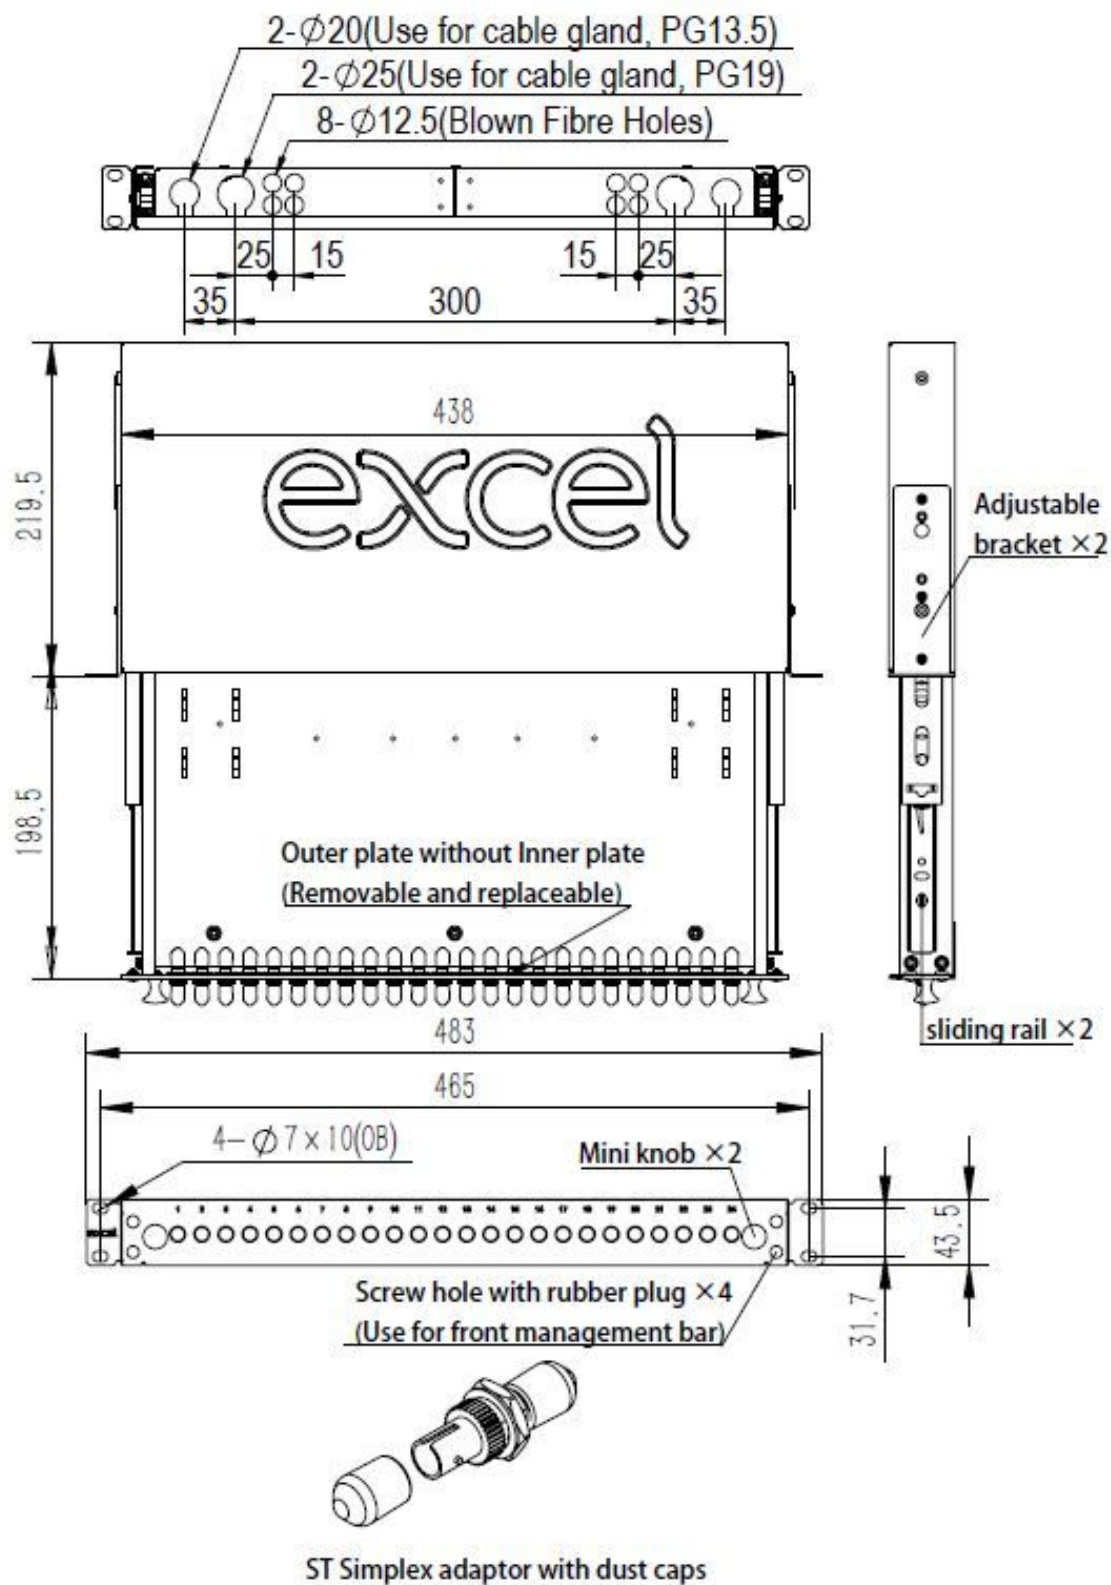

Tiroir Optique multimode ST 12 fibres 1U - 12 adaptateurs simplex

Référence du produit: 200-379

Dessins de produits

Tiroir Optique multimode ST 12 fibres 1U - 12 adaptateurs simplex

Référence du produit: 200-379

Informations concernant les références produits

Référence du produit	Description
200-377	Tiroir Optique multimode ST 4 fibres 1U - 4 adaptateurs simplex
200-378	Tiroir Optique multimode ST 8 fibres 1U - 8 adaptateurs simplex
200-379	Tiroir Optique multimode ST 12 fibres 1U - 12 adaptateurs simplex
200-382	Tiroir Optique multimode ST 16 fibres 1U - 16 adaptateurs simplex
200-384	Tiroir Optique Multimode ST 24 Fibres 1U 24 Adaptateurs Simplex
200-427	Tiroir optique monomode ST 4 fibres 1U - 4 adaptateurs simplex
200-428	Tiroir optique monomode ST 8 fibres 1U - 8 adaptateurs simplex
200-429	Tiroir optique monomode ST 12 fibres 1U - 12 adaptateurs simplex
200-430	Tiroir optique monomode ST 16 fibres 1U - 16 adaptateurs simplex
200-431	Tiroir Optique Monomode ST 24 Fibres 1U 24 Adaptateurs Simplex

Excel est une solution d'infrastructure globale aux performances internationales de premier plan - conception, fabrication, support et livraison - sans compromis.

Contactez-nous à l'adresse sales@excel-networking.com

E&OE. Excel is a registered trade name of Mayflex Holdings Ltd.