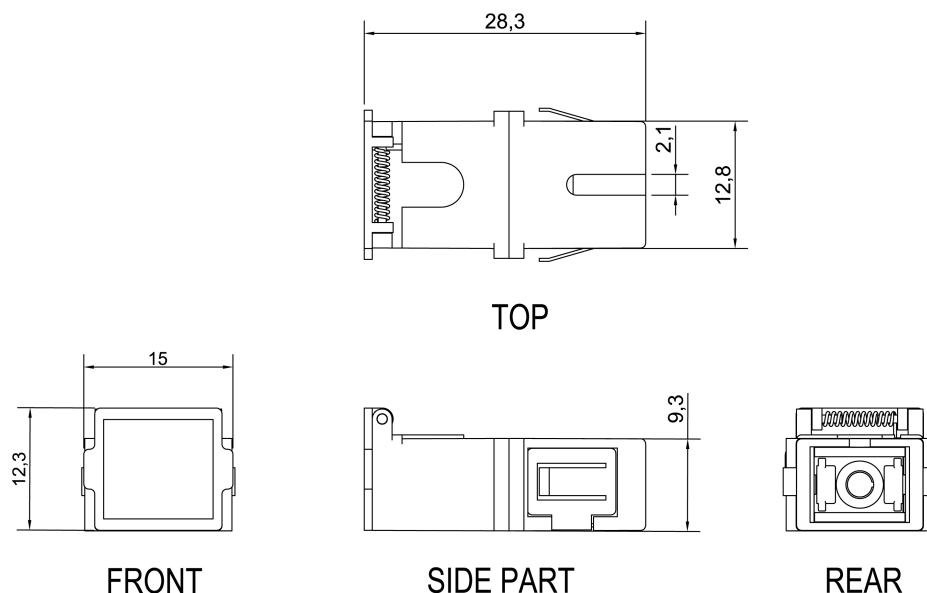

## Spécifications supplémentaires

Caractéristiques	Valeurs
Plastron externe	Oui
Perte d'insertion	< 0,2 dB
Durabilité (500 connexions)	Augmentation max de 0,2 dB
Température de fonctionnement	-40°C à +80°C
Force de rétention	200 - 600 grammes

## Dessin de produit