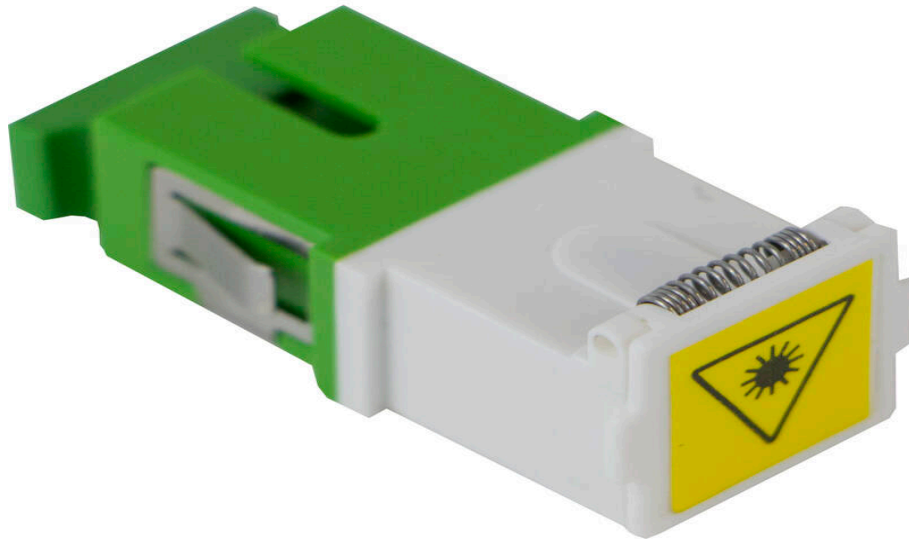

# Adaptateur Enbeam SC simplex avec plastron APC monomode sans bride

Référence du produit: 200-381

sales@excel-networking.com  
excel-networking.com

## Présentation du produit

Les adaptateurs avec plastron Excel Enbeam en fibre optique SC simplex sans bride ont été conçus et fabriqués pour permettre une fixation dans les cloisons sans vis ni écrous. Les logements sont fabriqués à partir d'une gamme de plastiques et métaux sélectionnés pour fournir des performances optimales.

Le plastron protège l'utilisateur des source laser, tout en protégeant également les raccordements de la poussière.

# Adaptateur Enbeam SC simplex avec plastron APC monomode sans bride

Référence du produit: 200-381

sales@excel-networking.com  
excel-networking.com

adapté au type de fibre	<b>monomode</b>
type de connecteur raccordement 1	<b>SC</b>
type de connecteur raccordement 2	<b>SC</b>
matériau du boîtier/corps	<b>plastique</b>
couleur	<b>vert</b>
finition APC	<b>oui</b>