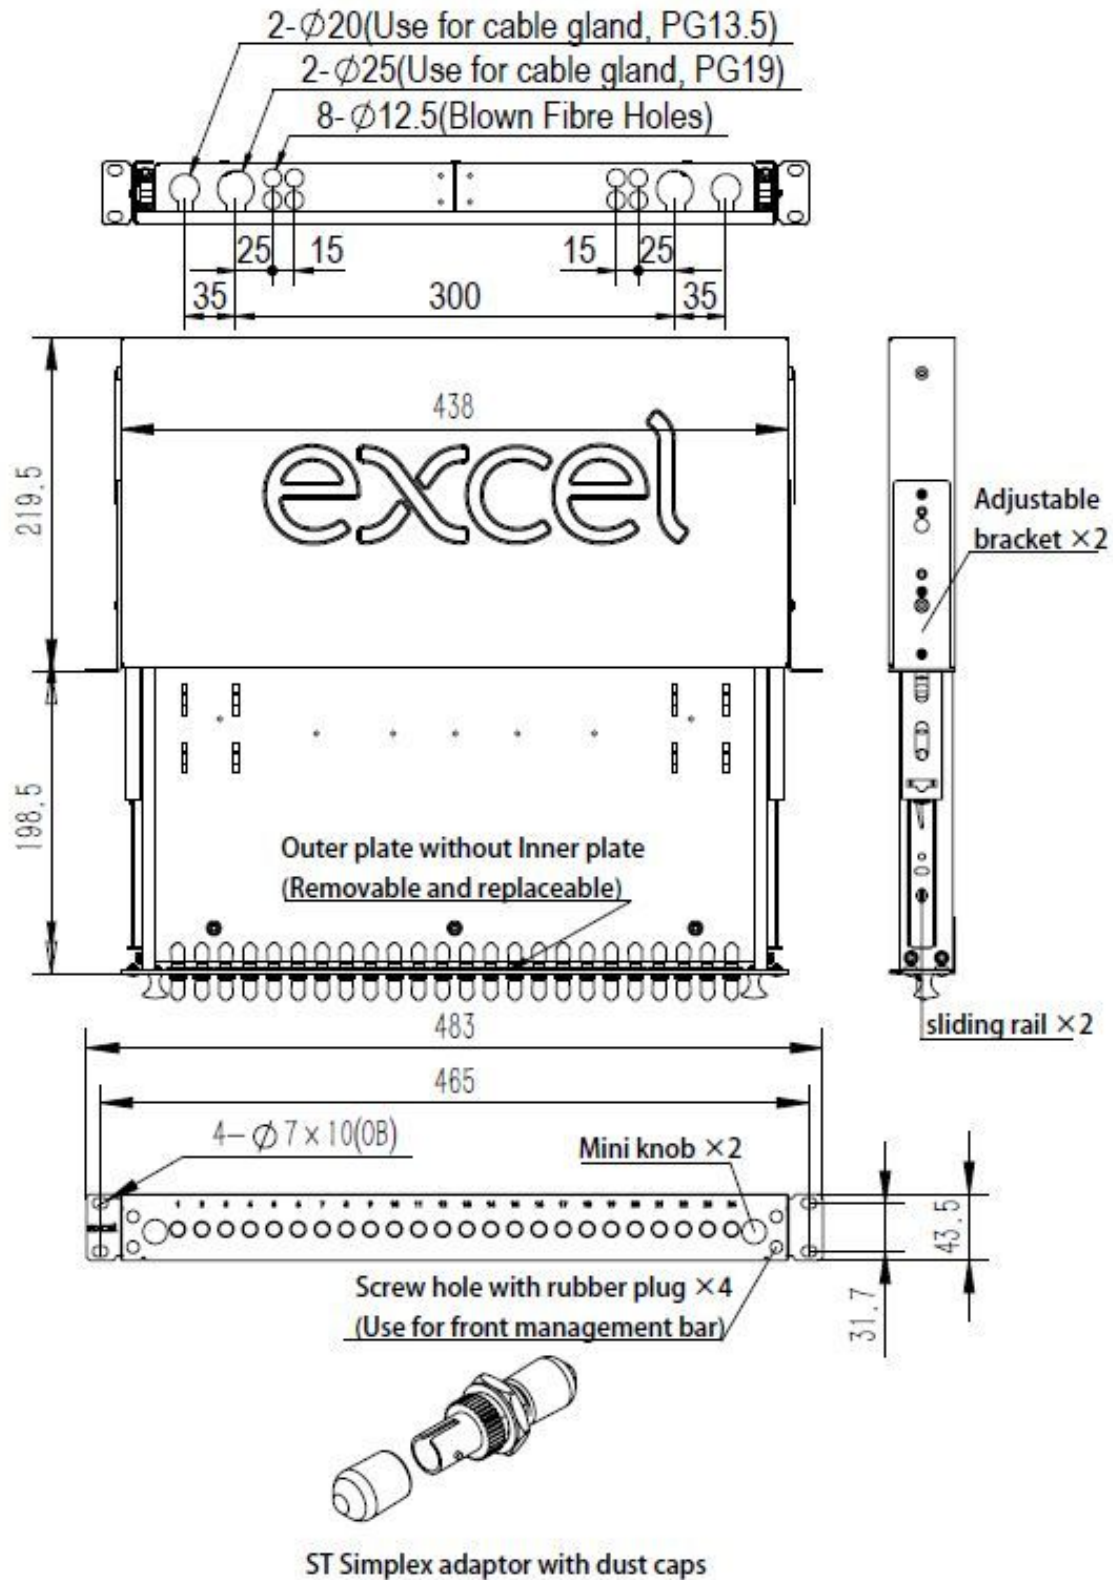

Tiroir Optique multimode ST 16 fibres 1U - 16 adaptateurs simplex

Référence du produit: 200-382

Dessins de produits

Tiroir Optique multimode ST 16 fibres 1U - 16 adaptateurs simplex

Référence du produit: 200-382

Informations concernant les références produits

Référence du produit	Description
200-377	Tiroir Optique multimode ST 4 fibres 1U - 4 adaptateurs simplex
200-378	Tiroir Optique multimode ST 8 fibres 1U - 8 adaptateurs simplex
200-379	Tiroir Optique multimode ST 12 fibres 1U - 12 adaptateurs simplex
200-382	Tiroir Optique multimode ST 16 fibres 1U - 16 adaptateurs simplex
200-384	Tiroir Optique Multimode ST 24 Fibres 1U 24 Adaptateurs Simplex
200-427	Tiroir optique monomode ST 4 fibres 1U - 4 adaptateurs simplex
200-428	Tiroir optique monomode ST 8 fibres 1U - 8 adaptateurs simplex
200-429	Tiroir optique monomode ST 12 fibres 1U - 12 adaptateurs simplex
200-430	Tiroir optique monomode ST 16 fibres 1U - 16 adaptateurs simplex
200-431	Tiroir Optique Monomode ST 24 Fibres 1U 24 Adaptateurs Simplex

Excel est une solution d'infrastructure globale aux performances internationales de premier plan - conception, fabrication, support et livraison - sans compromis.

Contactez-nous à l'adresse sales@excel-networking.com

E&OE. Excel is a registered trade name of Mayflex Holdings Ltd.