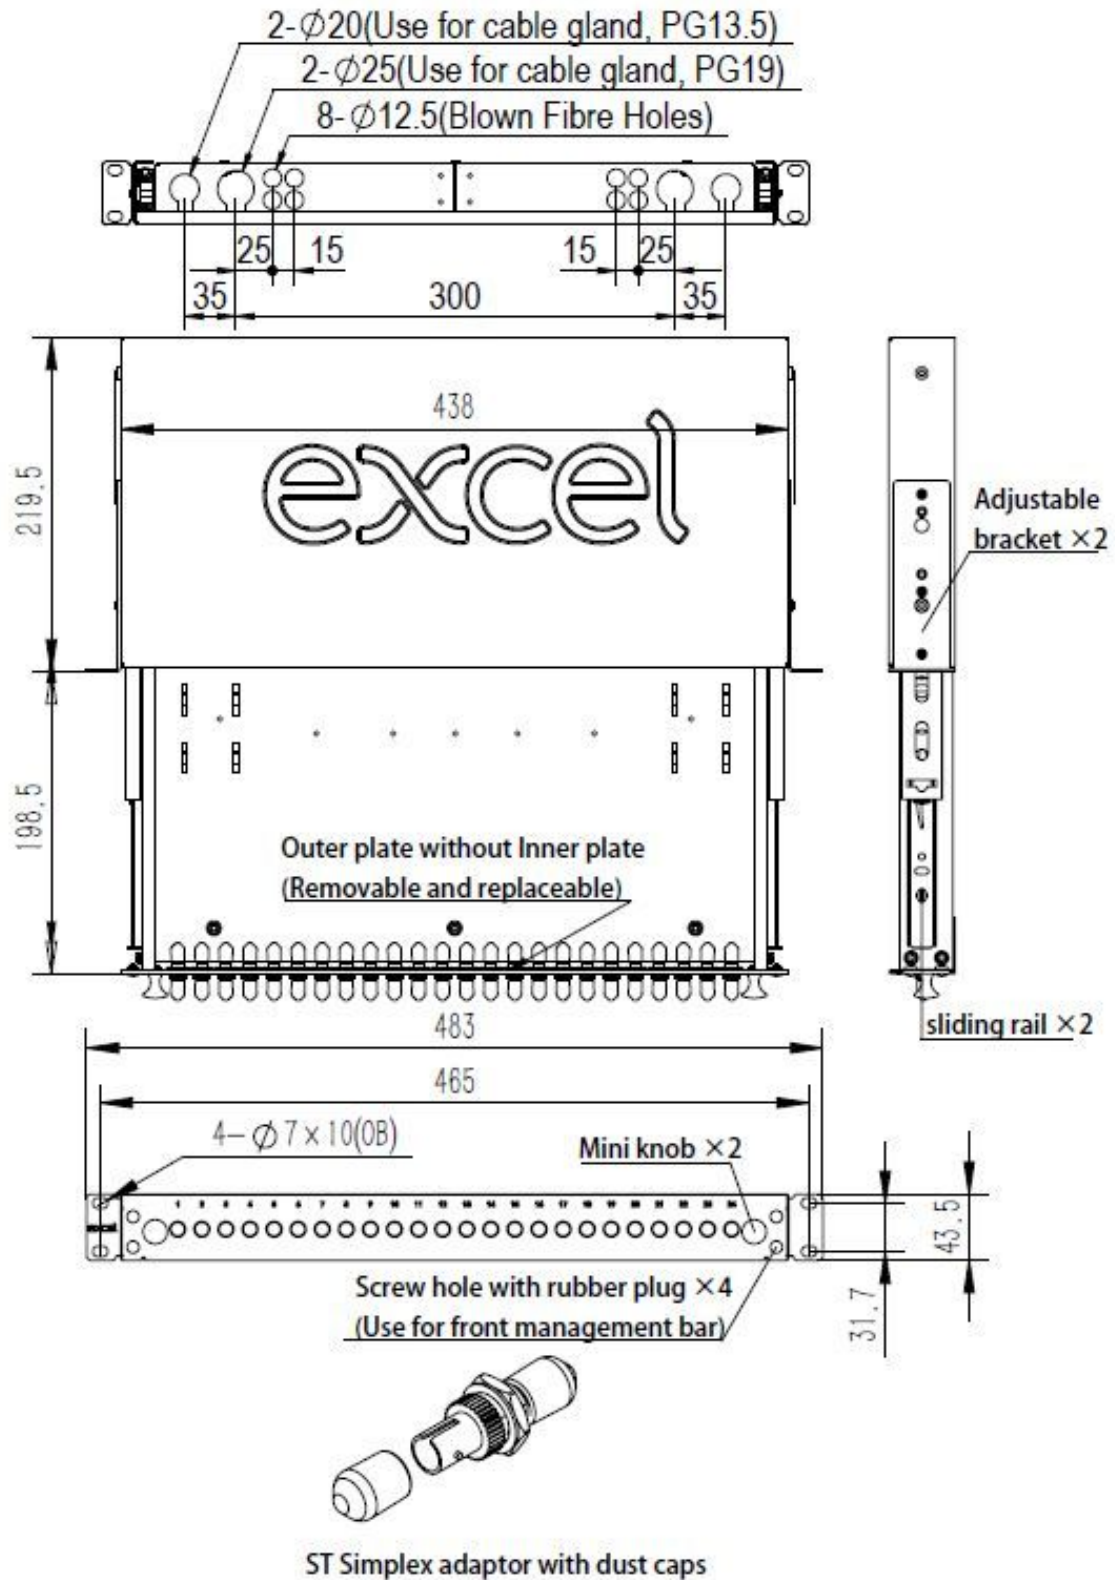

Tiroir Optique Multimode ST 24 Fibres 1U 24 Adaptateurs Simplex

Référence du produit: 200-384

Support d'épissure 24 positions	1 à 3 selon le nombre de fibres
Support d'étiquette (210 x 9,2 mm)	2
Attache torsadée de fixation	4
Écrous cages et vis	1 lot

Tiroir Optique Multimode ST 24 Fibres 1U 24 Adaptateurs Simplex

Référence du produit: 200-384

Dessins de produits