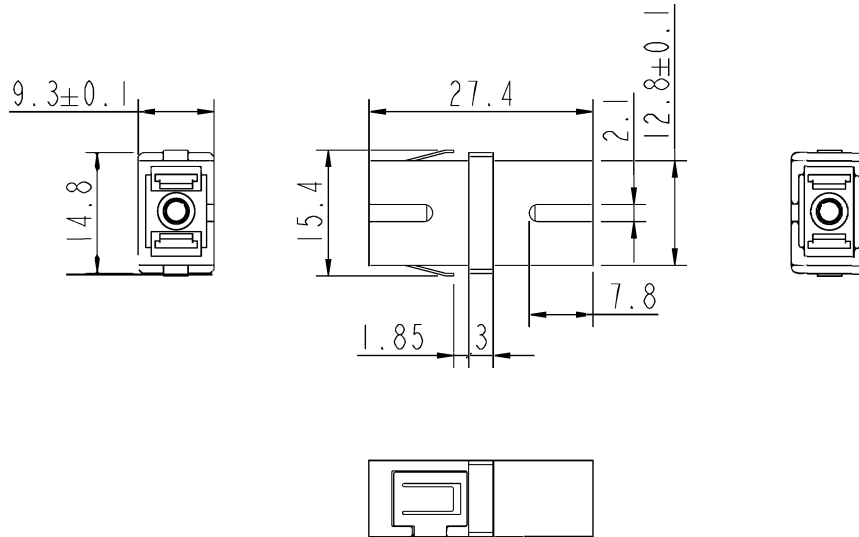

## Especificaciones suplementarias

Características	Valores
Pérdida por inserción	< 0,2 dB
Durabilidad (500 conexiones)	0,2 dB aumento máx.
Temperatura de funcionamiento	-40 °C a +80 °C
Fuerza de retención	200-600 gramos

## Dibujo del producto