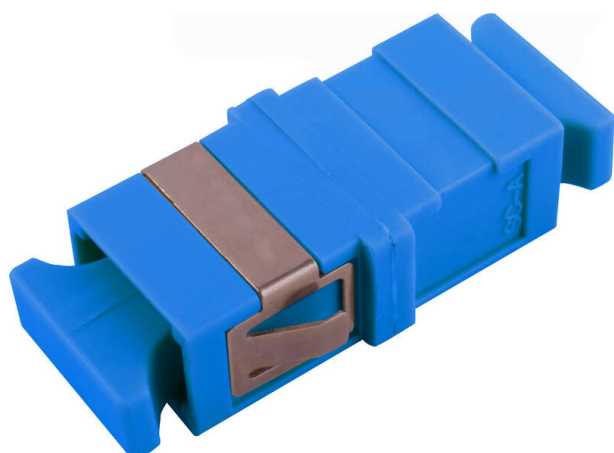

# Excel Enbeam Adaptador Simplex Monomodo Flangeless SC Azul (Paquete de 6)

Número de referencia: 200-394-06

**excel**  
without compromise.

✕ Garantía de 25 años del sistema

✕ Disponible en multimodo y monomodo

✕ Incluye tapas protectoras

✕ Versiones SC y LC

✕ Sin bridas

## Resumen del producto

Los adaptadores de fibra óptica sin bridas Enbeam de Excel se han diseñado para presentar una gama de conectores de fibra óptica. El diseño de los adaptadores sin bridas permite encajarlos en las paredes separadoras sin utilizar tornillos o tuercas. Las carcasas están fabricadas a partir de una selección de plásticos y metales que ofrecen un rendimiento óptimo.

## Detalles del producto

Elemento	Valor
Apto para tipo de fibra	Modo simple
Tipo de conector, conexión 1	SC
Tipo de conector, conexión 2	SC
Material de la carcasa	Plástico
Tipo de fijación	Bloquear en posición
Color	Azul
Versión APC	no