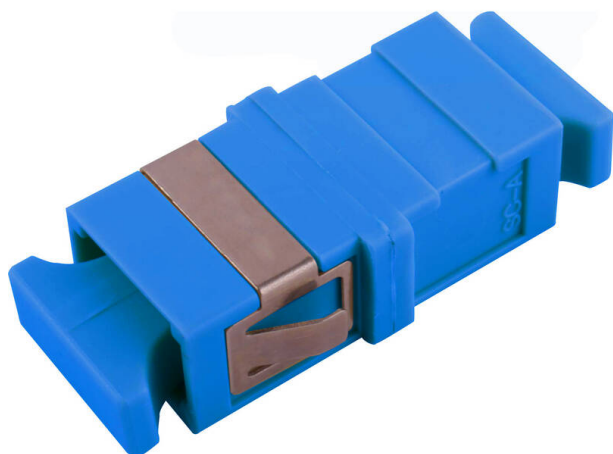

Adaptateur Monomode Simplex Sans Bride Excel Enbeam SC Bleu (Paquet de 6)

Référence du produit: 200-394-06

excel
without compromise.

✕ Garantie système de 25 ans

✕ Disponibles en versions monomode et multimode

✕ Caches anti-poussière inclus

✕ Versions SC, LC

✕ Sans bride

Présentation du produit

Les adaptateurs sans bride Excel Enbeam fibre optique ont été conçus pour présenter divers connecteurs de fibre optique. Les adaptateurs sans bride sont fabriqués pour permettre une fixation dans les cloisons sans vis ni écrous. Les logements sont fabriqués à partir d'une gamme de plastiques et métaux sélectionnés pour fournir des performances optimales.

Caractéristiques du produit

Élément	Valeur
adapté au type de fibre	monomode
type de connecteur raccordement 1	SC
type de connecteur raccordement 2	SC
matériau du boîtier/corps	plastique
type de fixation	à clipser
couleur	bleu
finition APC	non

Adaptateur Monomode Simplex Sans Bride Excel Enbeam SC Bleu (Paquet de 6)

Référence du produit: 200-394-06

excel
without compromise.

Spécifications supplémentaires

Caractéristiques	Valeurs
Perte d'insertion	< 0,2 dB
Durabilité (500 connexions)	Augmentation max de 0,2 dB
Température de fonctionnement	-40°C à +80°C
Force de rétention	200 - 600 grammes