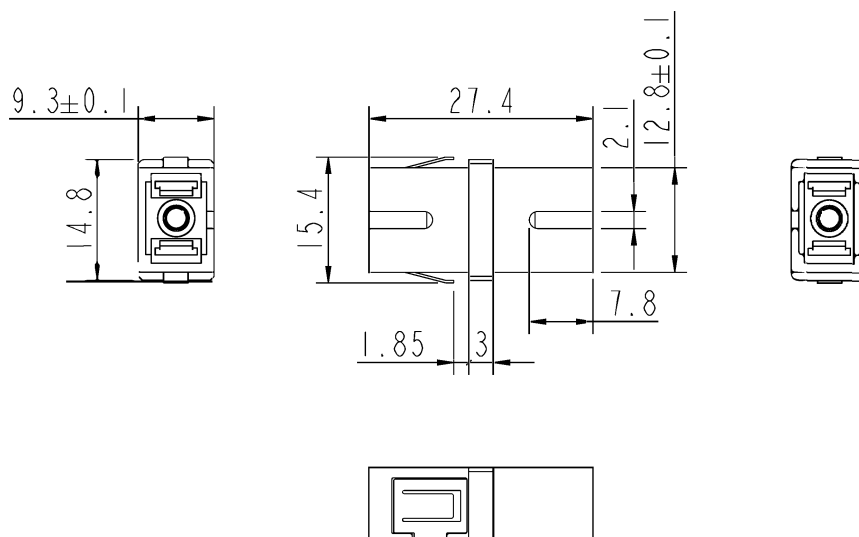

Adaptateur Monomode Simplex Sans Bride Excel Enbeam SC Bleu (Paquet de 6)

Référence du produit: 200-394-06

excel
without compromise.

Spécifications supplémentaires

Caractéristiques	Valeurs
Perte d'insertion	< 0,2 dB
Durabilité (500 connexions)	Augmentation max de 0,2 dB
Température de fonctionnement	-40°C à +80°C
Force de rétention	200 - 600 grammes

Dessin de produit

Normes applicables

Norme applicable	Détails
RoHS-II/-III (2011/65/EU & 2015/863): 2023	Our products, demonstrate full adherence to the regulatory stipulations of the EU Directive 2011/65/EU (RoHS-II) and its corresponding delegated directive 2015/863 (RoHS-III).
CEI 61754-1:2013	Dispositif d'interconnexion en fibre optique et composants passifs - Interfaces des connecteurs fibre optique - Partie 1 : Généralités et consignes
WFD: 2023	Compliant to Waste Framework Directive
SCIP: 2023	Compliant - Does Not Contain Substances of Concern In articles as such or in complex objects (Products)