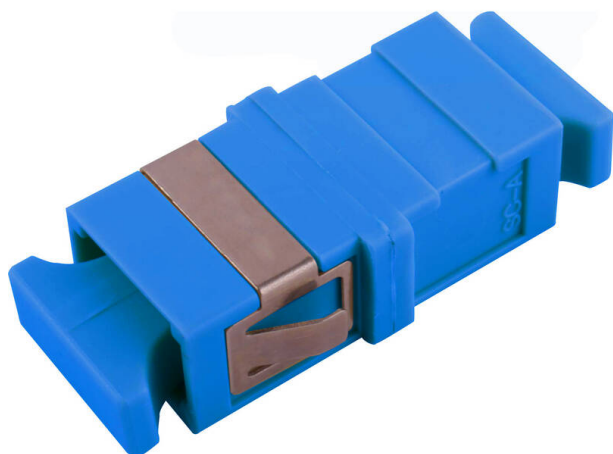

# Adaptateur Monomode Simplex Sans Bride Excel Enbeam SC Bleu (Paquet de 6)

Référence du produit: 200-394-06

excel  
without compromise.

✕ Garantie système de 25 ans

✕ Disponibles en versions monomode et multimode

## Présentation du produit

Les adaptateurs sans bride Excel Enbeam fibre optique ont été conçus pour présenter divers connecteurs de fibre optique. Les adaptateurs sans bride sont fabriqués pour permettre une fixation dans les cloisons sans vis ni écrous. Les logements sont fabriqués à partir d'une gamme de plastiques et métaux sélectionnés pour fournir des performances optimales.

## Caractéristiques du produit

Élément	Valeur
adapté au type de fibre	monomode
type de connecteur raccordement 1	SC
type de connecteur raccordement 2	SC
matériau du boîtier/corps	plastique
type de fixation	à clipser
couleur	bleu
finition APC	non

# Adaptateur Monomode Simplex Sans Bride Excel Enbeam SC Bleu (Paquet de 6)

Référence du produit: 200-394-06

**excel**  
without compromise.