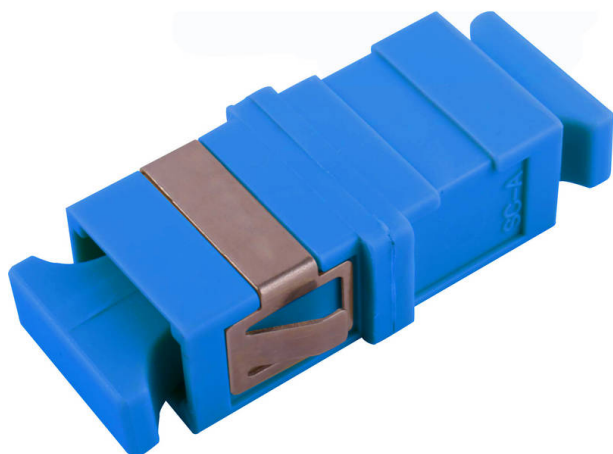

Adaptateur Enbeam SC simplex sans bride monomode

Référence du produit: 200-394

excel
without compromise.

✕ Garantie système de 25 ans

✕ Disponibles en versions monomode et multimode

✕ Caches anti-poussière inclus

✕ Versions SC, LC

✕ Sans bride

Présentation du produit

Les adaptateurs sans bride Excel Enbeam fibre optique ont été conçus pour présenter divers connecteurs de fibre optique. Les adaptateurs sans bride sont fabriqués pour permettre une fixation dans les cloisons sans vis ni écrous. Les logements sont fabriqués à partir d'une gamme de plastiques et métaux sélectionnés pour fournir des performances optimales.

Caractéristiques du produit

Élément	Valeur
adapté au type de fibre	monomode
type de connecteur raccordement 1	SC
type de connecteur raccordement 2	SC
matériau du boîtier/corps	plastique
type de fixation	à clipser
couleur	bleu
finition APC	non

Informations concernant les références produits

Référence du produit	Description
200-394	Excel Enbeam SC Simplex Flangeless SM Adaptor Blue

Excel est une solution d'infrastructure globale aux performances internationales de premier plan - conception, fabrication, support et livraison - sans compromis.