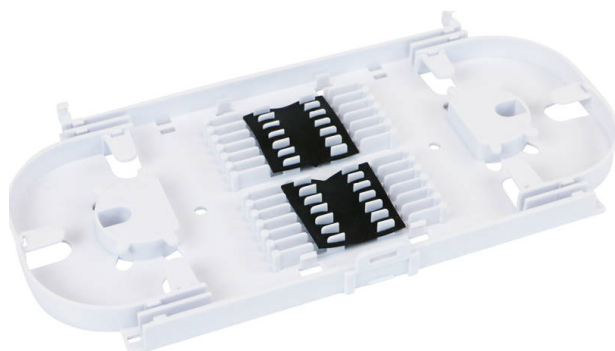

Cassette D'Épissure Enbeam pour 24 Fibres

Référence du produit: 200-400

excel
without compromise.

✕ Comprend jusqu'à 24 protecteurs d'épissure

✕ Avec couvercle non installé, étiquette et patins auto-adhésifs

✕ Superposables

✕ Garantie système de 25 ans

Présentation du produit

La cassette d'épissure Excel offre une excellente gestion et protection pour 24 fibres maximum. Idéale à la fois pour la fibre à revêtements primaire et secondaire. Peut contenir jusqu'à 24 protections d'épissure de 3 mm de diamètre (soit 61 mm ou 45 mm de long).

Livré avec couvercle non installé, étiquette et patins auto-adhésifs pour une installation sécurisée. Ces cassettes d'épissure sont aussi empilables et se clipsent les unes aux autres à l'aide d'une charnière pour faciliter l'accès aux cassettes de la partie inférieure.

Cassette D'Épissure Enbeam pour 24 Fibres

Référence du produit: 200-400

Informations concernant les références produits

Référence du produit	Description
200-400	Cassette D'Épissure Enbeam pour 24 Fibres

Excel est une solution d'infrastructure globale aux performances internationales de premier plan - conception, fabrication, support et livraison - sans compromis.