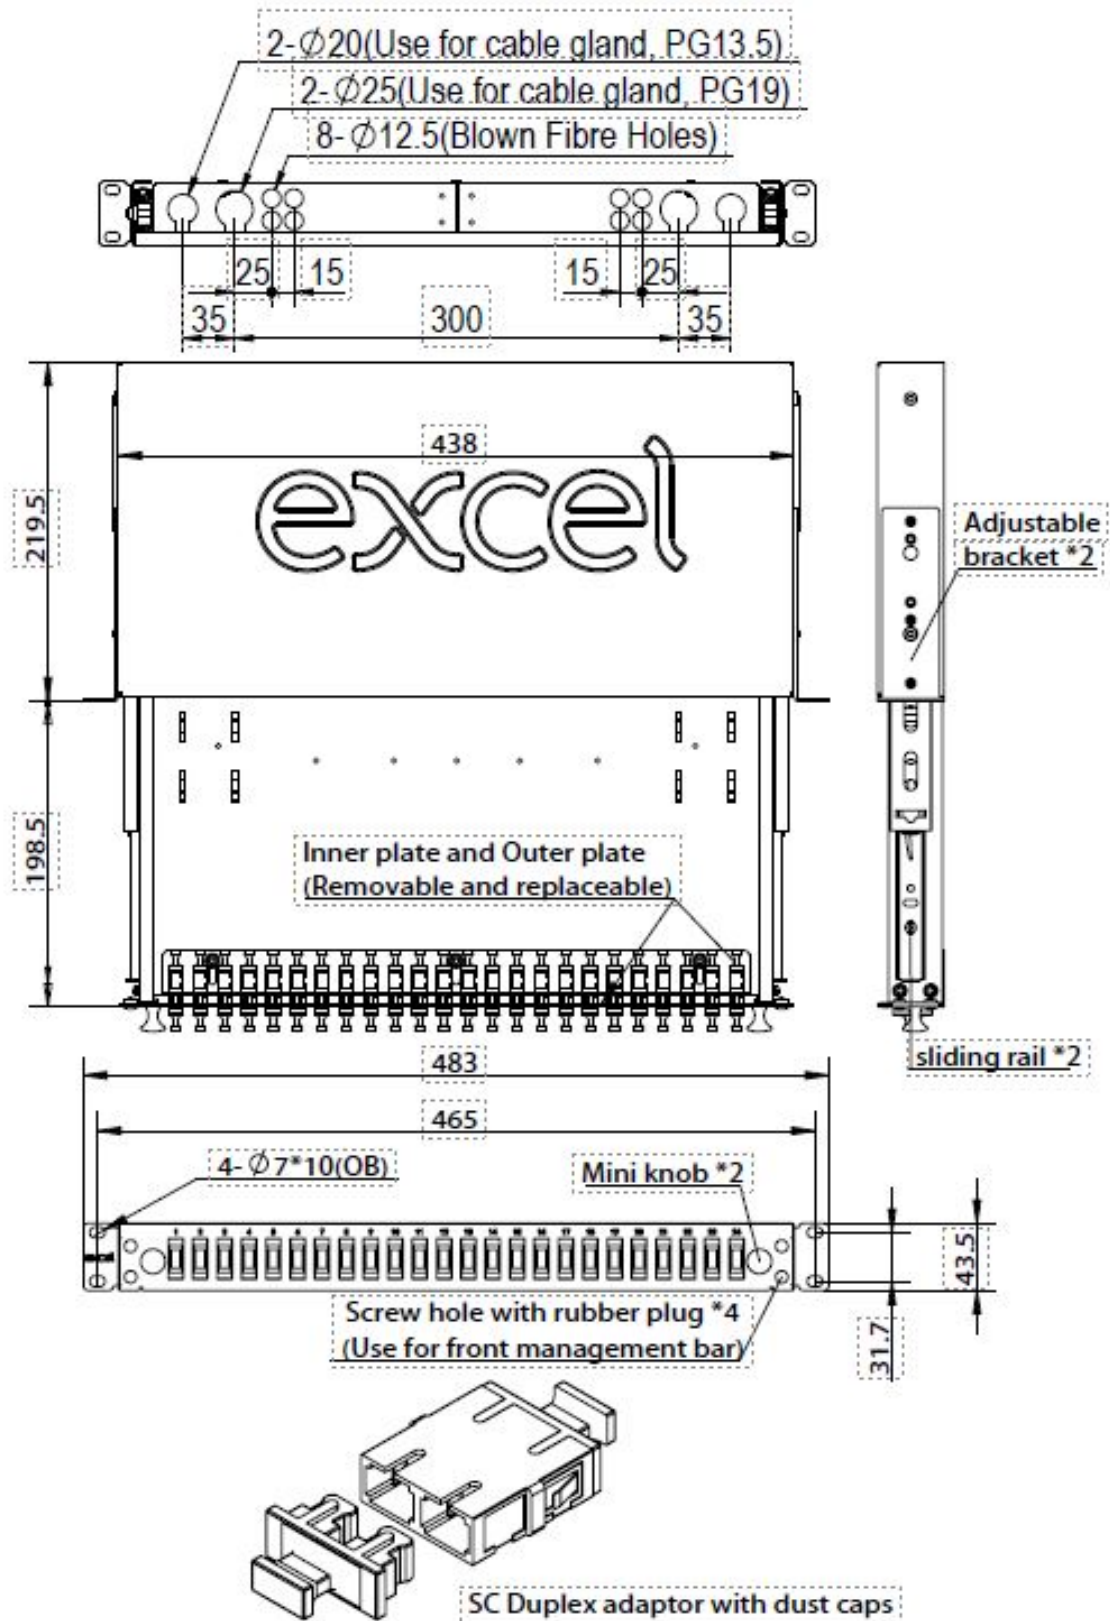

Tiroir Optique Multimode SC 8 Fibres 1U 4 Adaptateurs Duplex

Référence du produit: 200-401

Informations concernant les références produits

Référence du produit	Description
200-401	Tiroir Optique Multimode SC 8 Fibres 1U 4 Adaptateurs Duplex
200-405	Tiroir Optique Multimode SC 12 Fibres 1U 6 Adaptateurs Duplex
200-406	Tiroir Optique Multimode SC 16 Fibres 1U 8 Adaptateurs Duplex
200-407	Tiroir Optique Multimode SC 24 Fibres 1U 12 Adaptateurs Duplex
200-408	Tiroir Optique Multimode SC 48 Fibres 1U 24 Adaptateurs Duplex
200-411	Tiroir Optique Monomode SC 48 Fibres 1U 24 Adaptateurs Duplex
200-480	Tiroir Optique Monomode SC 8 Fibres 1U 4 Adaptateurs Duplex
200-481	Tiroir Optique Monomode SC 12 Fibres 1U 6 Adaptateurs Duplex
200-482	Tiroir Optique Monomode SC 16 Fibres 1U 8 Adaptateurs Duplex
200-483	Tiroir Optique Monomode SC 24 Fibres 1U 12 Adaptateurs Duplex
203-530	Tiroir Optique OM3 24 Voies Enbeam 12 SC Duplex (24 Fibres)
203-532	Tiroir Optique OM3 24 Voies Enbeam 24 SC Duplex (48 Fibres)
204-530	Tiroir Optique OM4 24 Voies Enbeam 12 SC Duplex (24 Fibres)
204-532	Tiroir Optique OM4 24 Voies Enbeam 24 SC Duplex (48 Fibres)

Excel est une solution d'infrastructure globale aux performances internationales de premier plan - conception, fabrication, support et livraison - sans compromis.

Contactez-nous à l'adresse sales@excel-networking.com