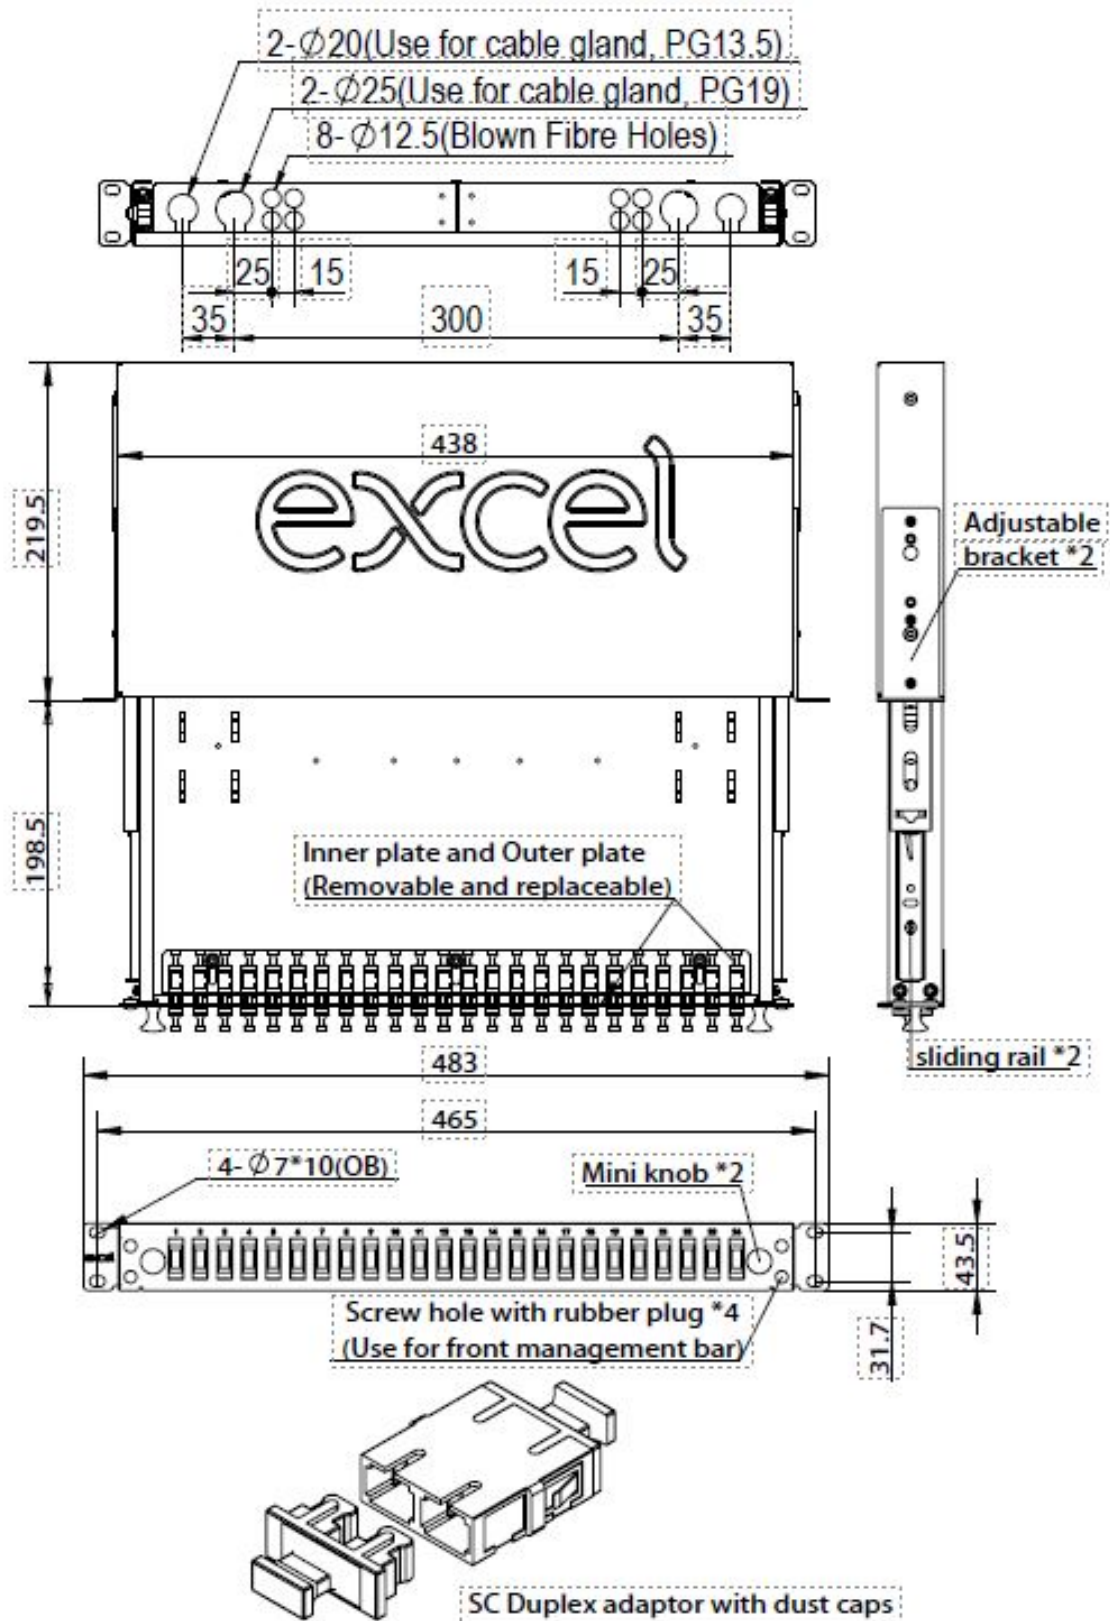

Panel de Fibra Óptica Enbeam Multimodo de 24 Tomas: 6 SC Dúplex (12 Fibras)

Número de referencia: 200-405

Panel de Fibra Óptica Enbeam Multimodo de 24 Tomas: 6 SC Dúplex (12 Fibras)

Número de referencia: 200-405

Información sobre el número de referencia

Número de referencia	Descripción
200-401	Panel de Fibra Óptica Enbeam Multimodo de 24 Tomas: 4 SC Dúplex (8 Fibras)
200-405	Panel de Fibra Óptica Enbeam Multimodo de 24 Tomas: 6 SC Dúplex (12 Fibras)
200-406	Panel de Fibra Óptica Enbeam Multimodo de 24 Tomas: 8 SC Dúplex (16 Fibras)
200-407	Panel de Fibra Óptica Enbeam Multimodo de 24 Tomas: 12 SC Dúplex 24 Fibras
200-408	Panel de Fibra Óptica Enbeam Multimodo de 24 Tomas: 24 SC Dúplex (48 Fibras)
200-411	Panel de Fibra Óptica Enbeam Monomodo de 24 Tomas: 24 SC Dúplex (48 Fibras)
200-480	Panel de Fibra Óptica Enbeam Monomodo de 24 Tomas: 4 SC Dúplex (8 Fibras)
200-481	Panel de Fibra Óptica Enbeam Monomodo de 24 Tomas: 6 SC Dúplex (12 Fibras)
200-482	Panel de Fibra Óptica Enbeam Monomodo de 24 Tomas: 8 SC Dúplex (16 Fibras)
200-483	Panel de Fibra Óptica Enbeam Monomodo de 24 Tomas: 12 SC Dúplex (24 Fibras)
203-530	Panel de Fibra Óptica Enbeam OM3 Multimodo de 24 Tomas: 12 SC Dúplex (24 Fibras)
203-532	Panel de Fibra Óptica Enbeam OM3 Multimodo de 24 Tomas: 24 SC Dúplex (48 Fibras)
204-530	Panel de Fibra Óptica Enbeam OM4 Multimodo de 24 Tomas: 12 SC Dúplex (24 Fibras)
204-532	Panel de Fibra Óptica Enbeam OM4 Multimodo de 24 Tomas: 24 SC Dúplex (48 Fibras)

Excel es una solución completa de infraestructura con resultados de la mejor calidad, con un diseño, fabricación, asistencia y suministro sin riesgos.

Contacte con nosotros en sales@excel-networking.com

E&OE. Excel is a registered trade name of Mayflex Holdings Ltd.