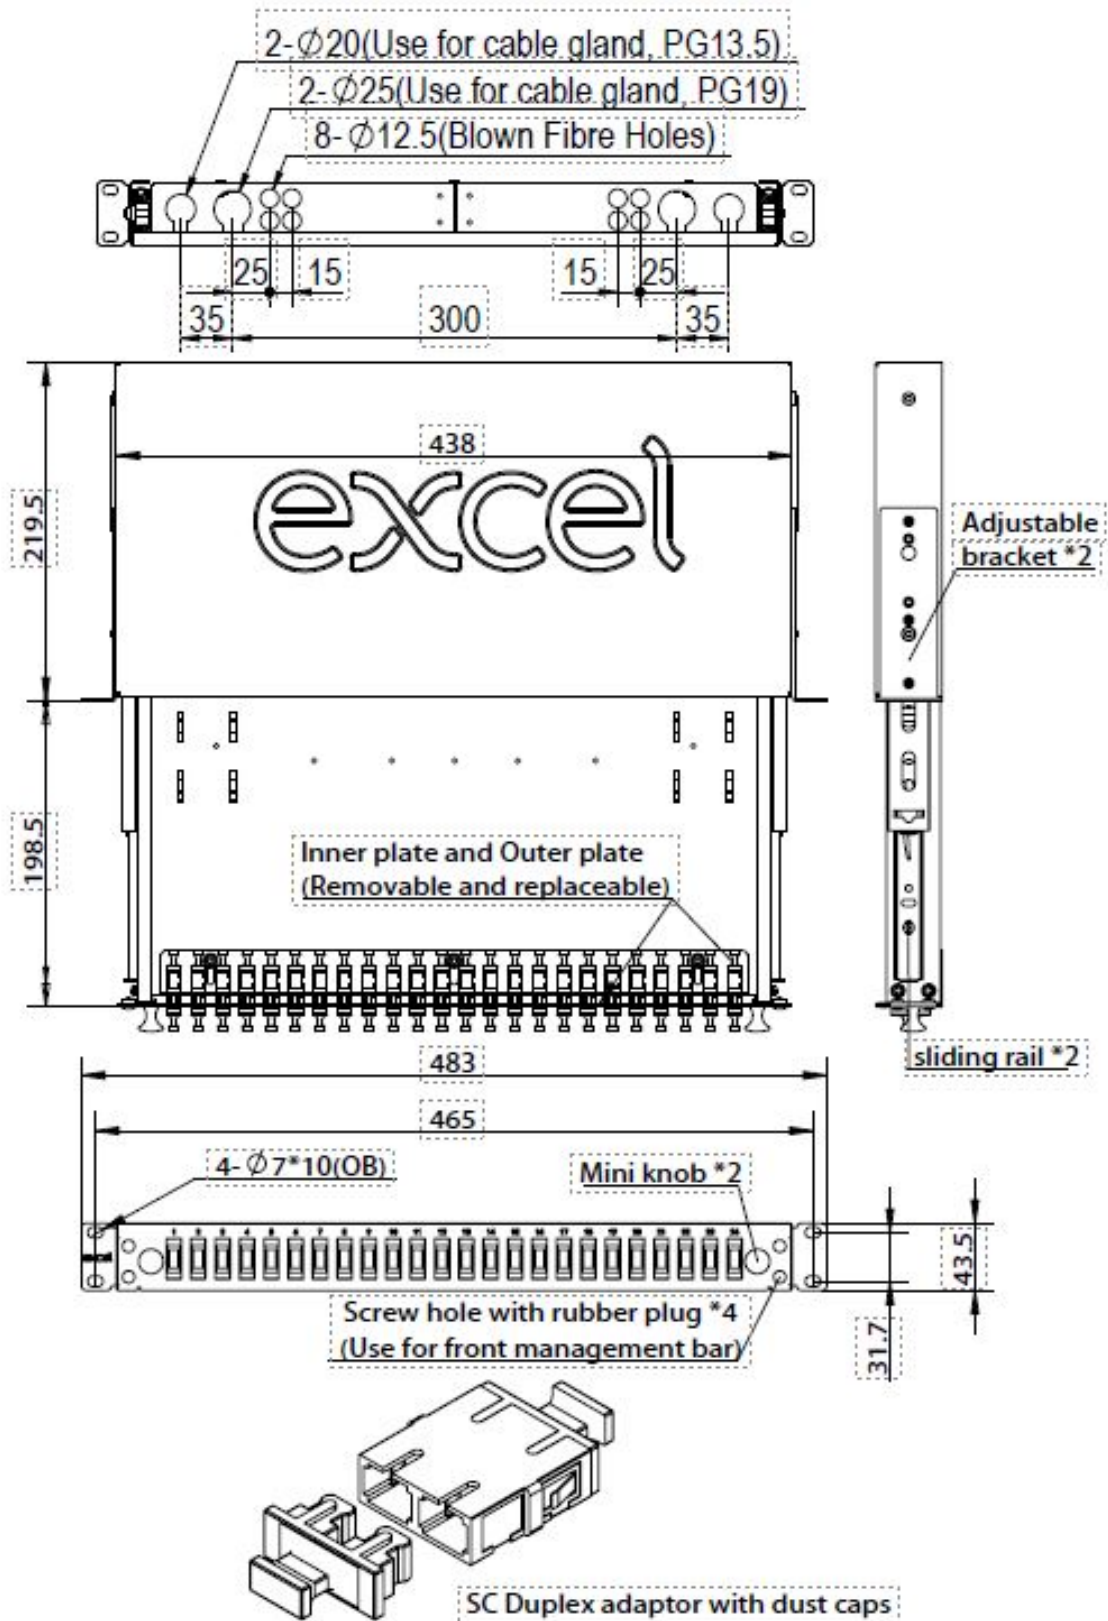

Tiroir Optique Multimode SC 12 Fibres 1U 6 Adaptateurs Duplex

Référence du produit: 200-405

Tiroir Optique Multimode SC 12 Fibres 1U 6 Adaptateurs Duplex

Référence du produit: 200-405

Informations concernant les références produits

Référence du produit	Description
200-401	Tiroir Optique Multimode SC 8 Fibres 1U 4 Adaptateurs Duplex
200-405	Tiroir Optique Multimode SC 12 Fibres 1U 6 Adaptateurs Duplex
200-406	Tiroir Optique Multimode SC 16 Fibres 1U 8 Adaptateurs Duplex
200-407	Tiroir Optique Multimode SC 24 Fibres 1U 12 Adaptateurs Duplex
200-408	Tiroir Optique Multimode SC 48 Fibres 1U 24 Adaptateurs Duplex
200-411	Tiroir Optique Monomode SC 48 Fibres 1U 24 Adaptateurs Duplex
200-480	Tiroir Optique Monomode SC 8 Fibres 1U 4 Adaptateurs Duplex
200-481	Tiroir Optique Monomode SC 12 Fibres 1U 6 Adaptateurs Duplex
200-482	Tiroir Optique Monomode SC 16 Fibres 1U 8 Adaptateurs Duplex
200-483	Tiroir Optique Monomode SC 24 Fibres 1U 12 Adaptateurs Duplex
203-530	Tiroir Optique OM3 24 Voies Enbeam 12 SC Duplex (24 Fibres)
203-532	Tiroir Optique OM3 24 Voies Enbeam 24 SC Duplex (48 Fibres)
204-530	Tiroir Optique OM4 24 Voies Enbeam 12 SC Duplex (24 Fibres)
204-532	Tiroir Optique OM4 24 Voies Enbeam 24 SC Duplex (48 Fibres)

Excel est une solution d'infrastructure globale aux performances internationales de premier plan - conception, fabrication, support et livraison - sans compromis.

Contactez-nous à l'adresse sales@excel-networking.com

E&OE. Excel is a registered trade name of Mayflex Holdings Ltd.