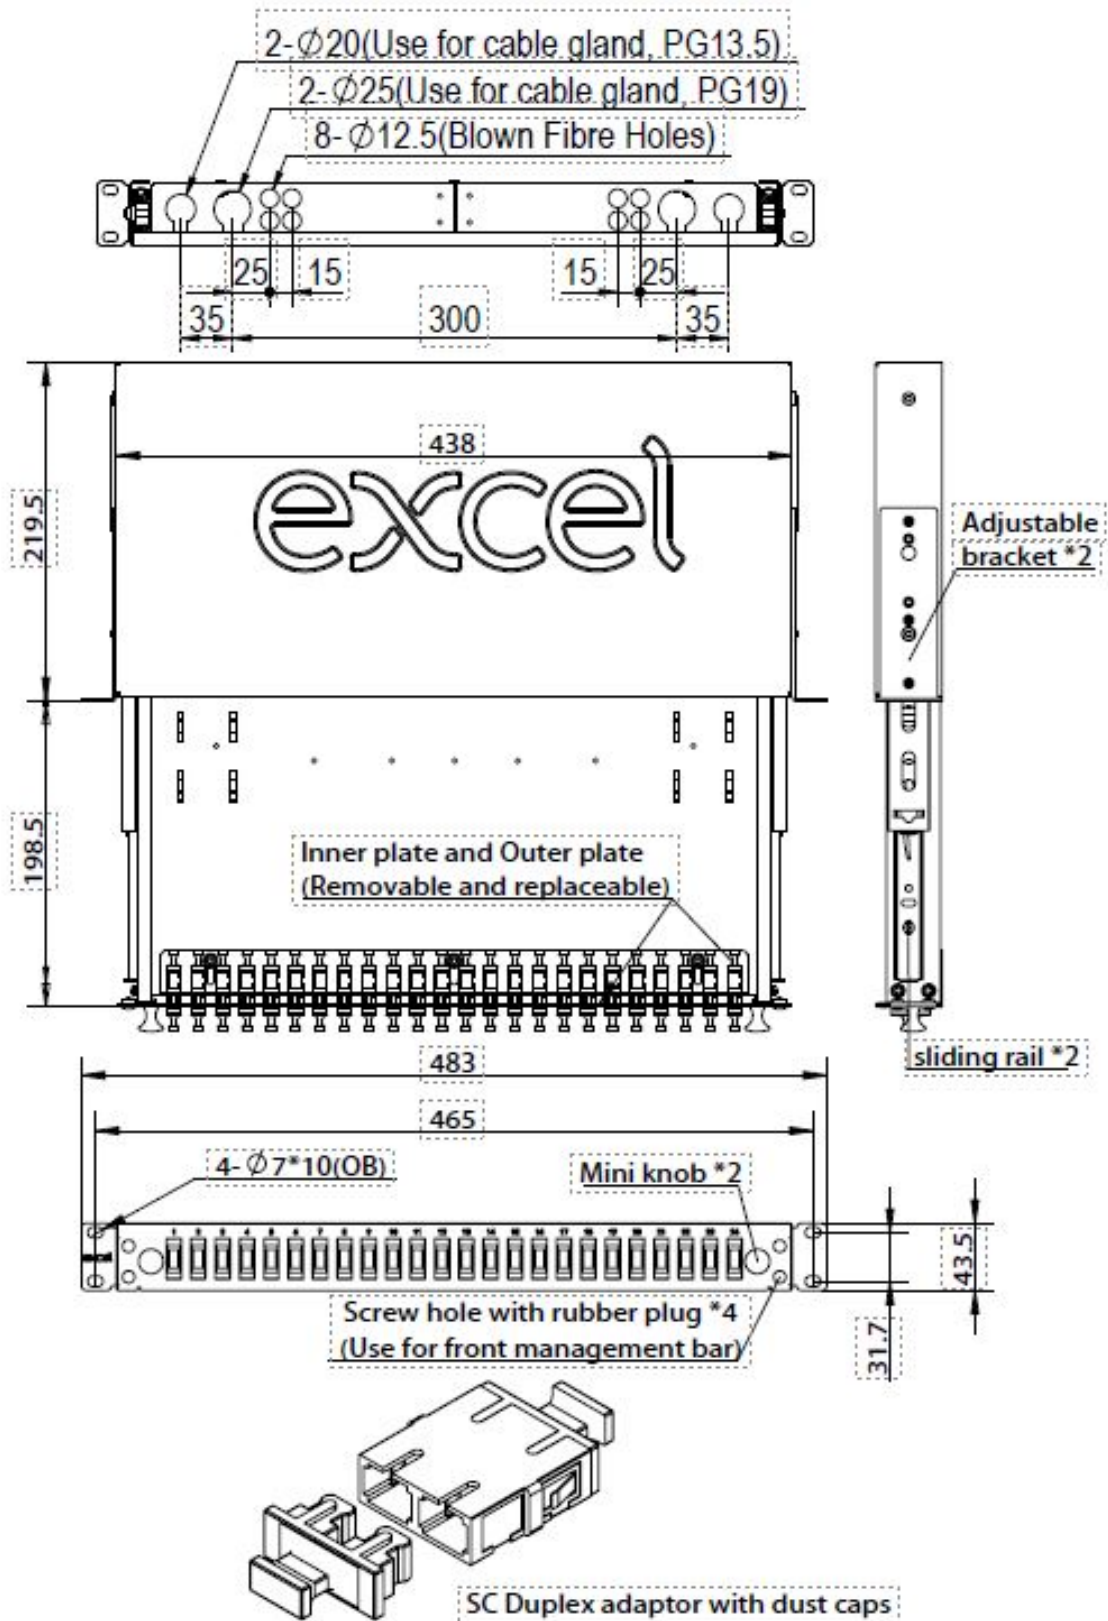

Pannello Fibra Ottica Excel Enbeam 24 Vie
Multimodale 6 SC Duplex (12 Fibre)

Codice articolo: 200-405

Porta-etichette (210 x 9,2 mm)	2
Fascetta a torsione per montaggio	4
Dadi a gabbia e viti	1 confezione

Pannello Fibra Ottica Excel Enbeam 24 Vie
Multimodale 6 SC Duplex (12 Fibre)

Codice articolo: 200-405

Disegni prodotto

Pannello Fibra Ottica Excel Enbeam 24 Vie Multimodale 6 SC Duplex (12 Fibre)

Codice articolo: 200-405

Tabella dei numeri di parte

Numero di parte	Descrizione
200-401	Pannello Fibra Ottica Excel Enbeam 24 Vie Multimodale 4 SC Duplex (8 Fibre)
200-405	Pannello Fibra Ottica Excel Enbeam 24 Vie Multimodale 6 SC Duplex (12 Fibre)
200-406	Pannello Fibra Ottica Excel Enbeam 24 Vie Multimodale 8 SC Duplex (16 Fibre)
200-407	Pannello Fibra Ottica Excel Enbeam 24 Vie Multimodale 12 SC Duplex (24 Fibre)
200-408	Pannello Fibra Ottica Excel Enbeam 24 Vie Multimodale 24 SC Duplex (48 Fibre)
200-411	Pannello Fibra Ottica Excel Enbeam 24 Vie Monomodale 24 SC Duplex (48 Fibre)
200-480	Pannello Fibra Ottica Excel Enbeam 24 Vie Monomodale 4 SC Duplex (8 Fibre)
200-481	Pannello Fibra Ottica Excel Enbeam 24 Vie Monomodale 6 SC Duplex (12 Fibre)
200-482	Pannello Fibra Ottica Excel Enbeam 24 Vie Monomodale 8 SC Duplex (16 Fibre)
200-483	Pannello Fibra Ottica Excel Enbeam 24 Vie Monomodale 12 SC Duplex (24 Fibre)
203-530	Pannello Fibra Ottica Excel Enbeam 24 Vie Multimodale OM3 12 SC Duplex (24 Fibre)
203-532	Pannello Fibra Ottica Excel Enbeam 24 Vie Multimodale OM3 24 SC Duplex (48 Fibre)
204-530	Pannello Fibra Ottica Excel Enbeam 24 Vie Multimodale OM4 12 SC Duplex (24 Fibre)
204-532	Pannello Fibra Ottica Excel Enbeam 24 Vie Multimodale OM4 24 SC Duplex (48 Fibre)