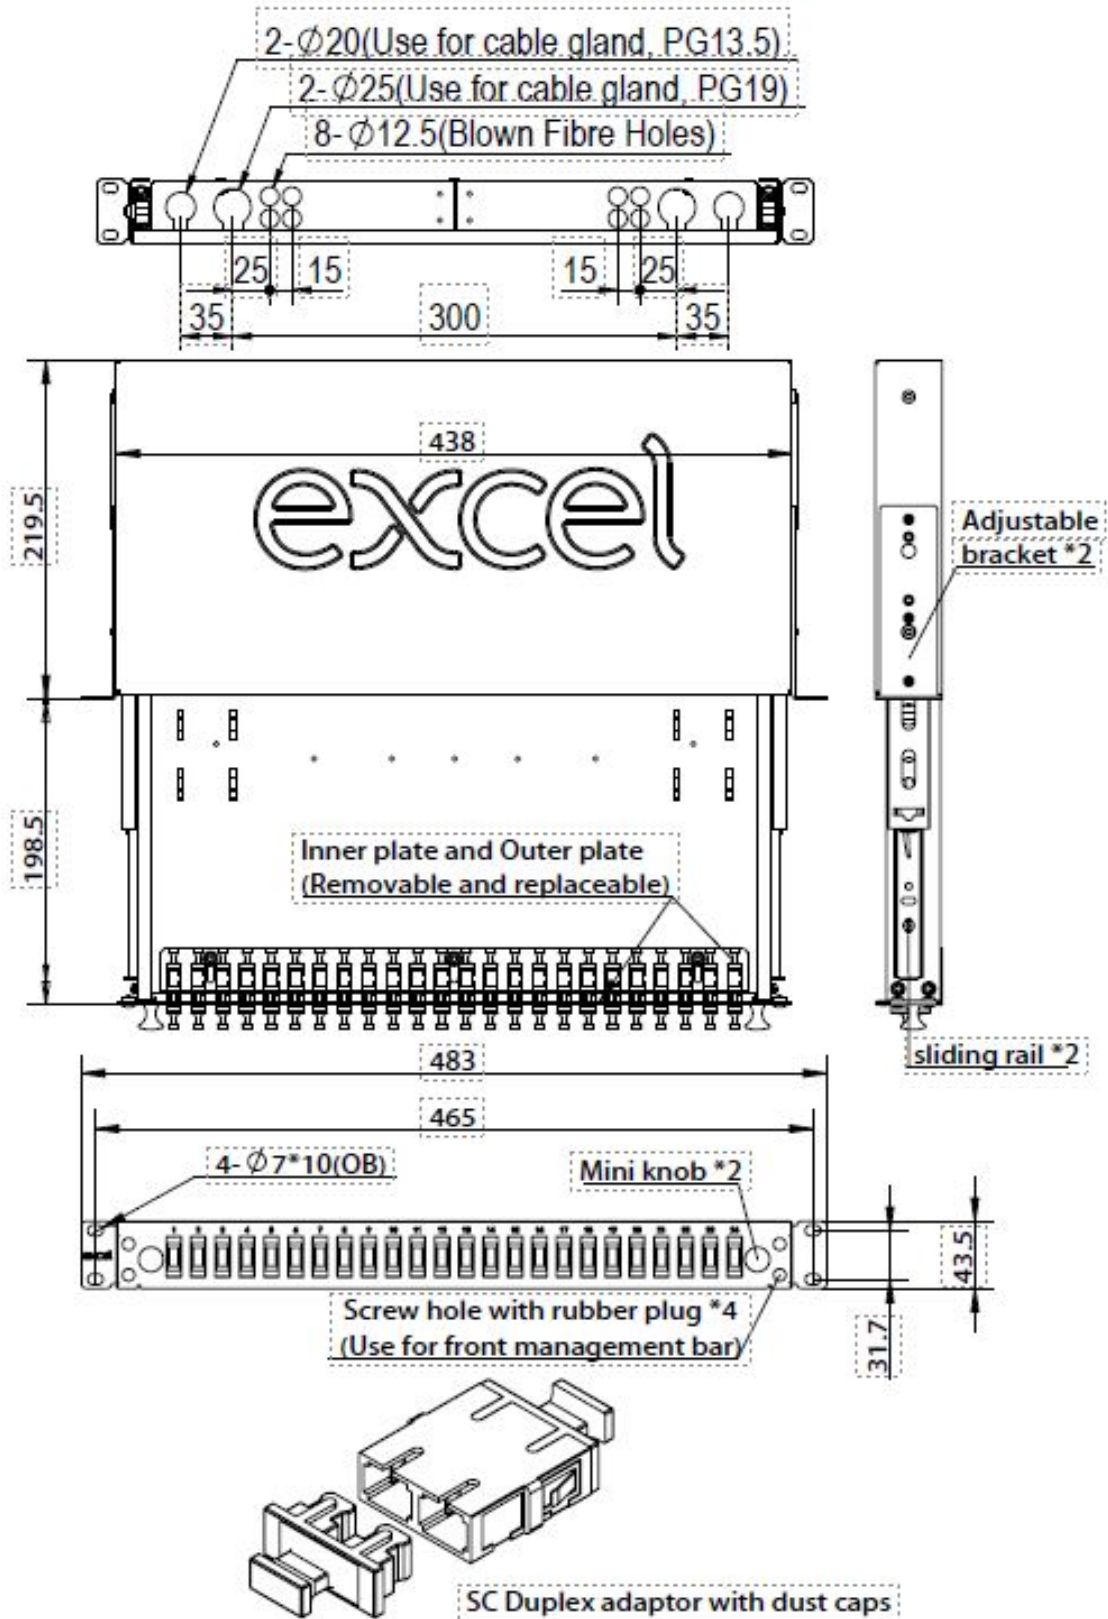

Pannello Fibra Ottica Excel Enbeam 24 Vie
Multimodale 6 SC Duplex (12 Fibre)

Codice articolo: 200-405

Pannello Fibra Ottica Excel Enbeam 24 Vie Multimodale 6 SC Duplex (12 Fibre)

Codice articolo: 200-405

Tabella dei numeri di parte

Numero di parte	Descrizione
200-401	Pannello Fibra Ottica Excel Enbeam 24 Vie Multimodale 4 SC Duplex (8 Fibre)
200-405	Pannello Fibra Ottica Excel Enbeam 24 Vie Multimodale 6 SC Duplex (12 Fibre)
200-406	Pannello Fibra Ottica Excel Enbeam 24 Vie Multimodale 8 SC Duplex (16 Fibre)
200-407	Pannello Fibra Ottica Excel Enbeam 24 Vie Multimodale 12 SC Duplex (24 Fibre)
200-408	Pannello Fibra Ottica Excel Enbeam 24 Vie Multimodale 24 SC Duplex (48 Fibre)
200-411	Pannello Fibra Ottica Excel Enbeam 24 Vie Monomodale 24 SC Duplex (48 Fibre)
200-480	Pannello Fibra Ottica Excel Enbeam 24 Vie Monomodale 4 SC Duplex (8 Fibre)
200-481	Pannello Fibra Ottica Excel Enbeam 24 Vie Monomodale 6 SC Duplex (12 Fibre)
200-482	Pannello Fibra Ottica Excel Enbeam 24 Vie Monomodale 8 SC Duplex (16 Fibre)
200-483	Pannello Fibra Ottica Excel Enbeam 24 Vie Monomodale 12 SC Duplex (24 Fibre)
203-530	Pannello Fibra Ottica Excel Enbeam 24 Vie Multimodale OM3 12 SC Duplex (24 Fibre)
203-532	Pannello Fibra Ottica Excel Enbeam 24 Vie Multimodale OM3 24 SC Duplex (48 Fibre)
204-530	Pannello Fibra Ottica Excel Enbeam 24 Vie Multimodale OM4 12 SC Duplex (24 Fibre)
204-532	Pannello Fibra Ottica Excel Enbeam 24 Vie Multimodale OM4 24 SC Duplex (48 Fibre)

E&OE. Excel is a registered trade name of Mayflex Holdings Ltd.