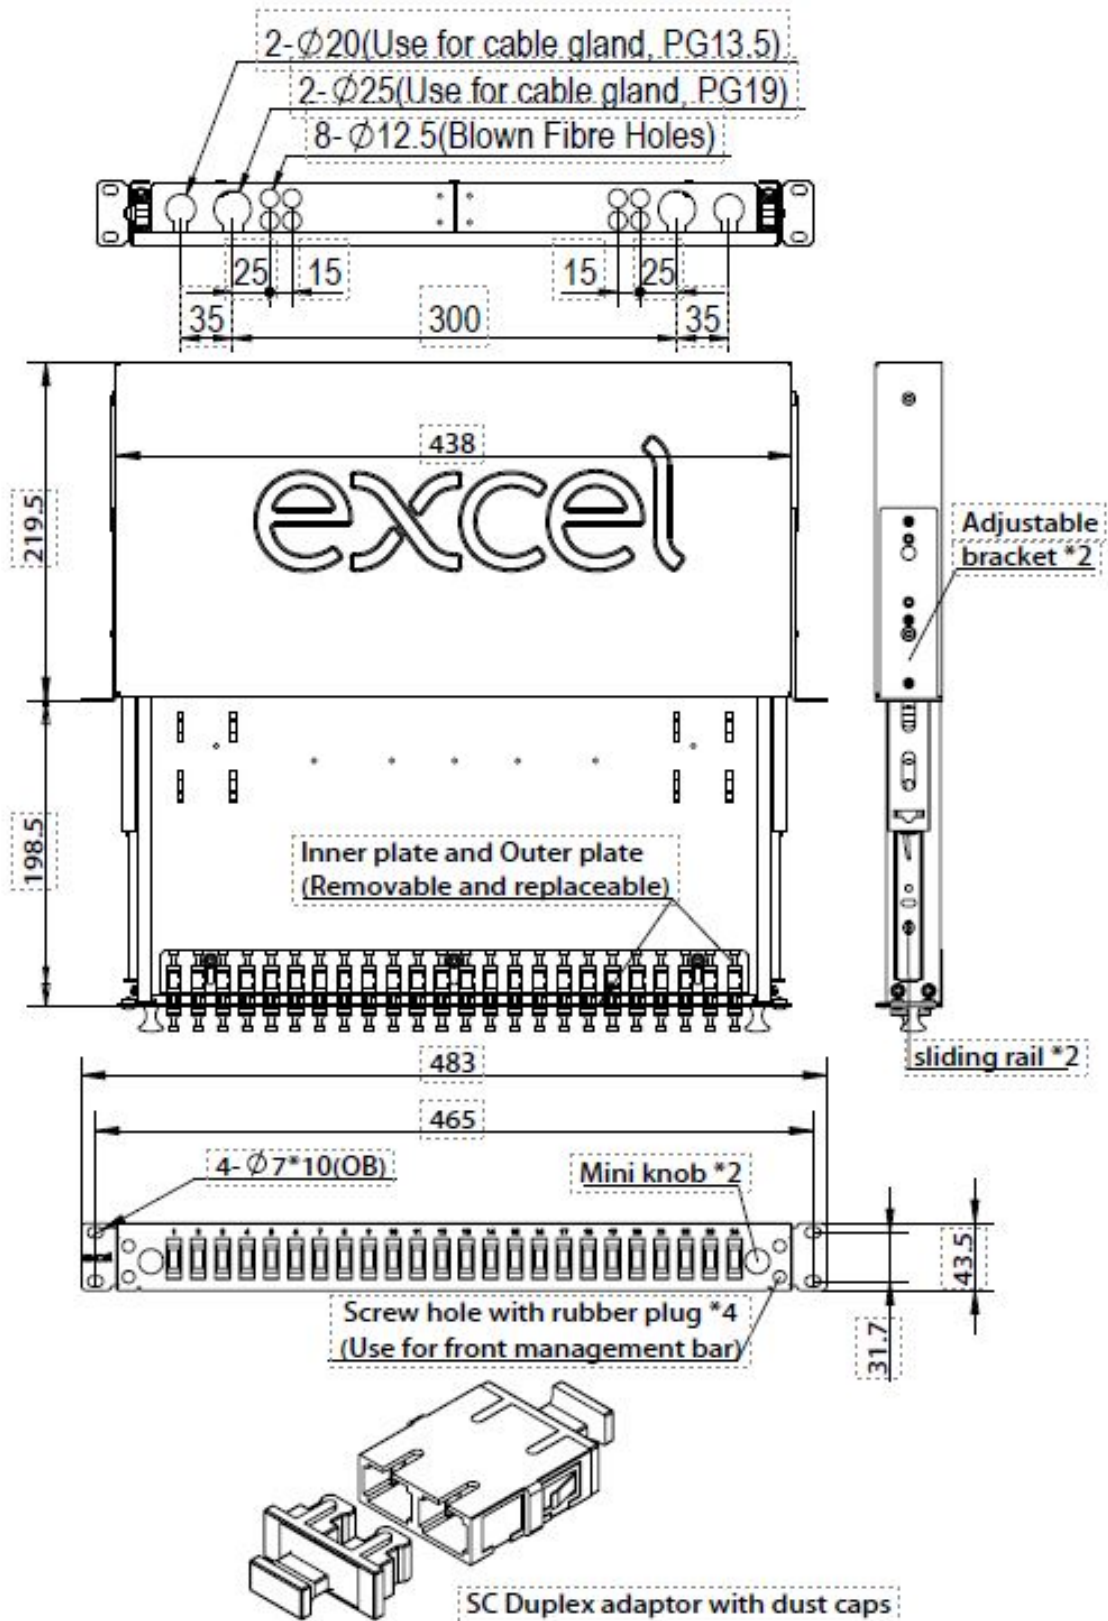

Tiroir Optique Multimode SC 16 Fibres 1U 8 Adaptateurs Duplex

Référence du produit: 200-406

Tiroir Optique Multimode SC 16 Fibres 1U 8 Adaptateurs Duplex

Référence du produit: 200-406

Informations concernant les références produits

Référence du produit	Description
200-401	Tiroir Optique Multimode SC 8 Fibres 1U 4 Adaptateurs Duplex
200-405	Tiroir Optique Multimode SC 12 Fibres 1U 6 Adaptateurs Duplex
200-406	Tiroir Optique Multimode SC 16 Fibres 1U 8 Adaptateurs Duplex
200-407	Tiroir Optique Multimode SC 24 Fibres 1U 12 Adaptateurs Duplex
200-408	Tiroir Optique Multimode SC 48 Fibres 1U 24 Adaptateurs Duplex
200-411	Tiroir Optique Monomode SC 48 Fibres 1U 24 Adaptateurs Duplex
200-480	Tiroir Optique Monomode SC 8 Fibres 1U 4 Adaptateurs Duplex
200-481	Tiroir Optique Monomode SC 12 Fibres 1U 6 Adaptateurs Duplex
200-482	Tiroir Optique Monomode SC 16 Fibres 1U 8 Adaptateurs Duplex
200-483	Tiroir Optique Monomode SC 24 Fibres 1U 12 Adaptateurs Duplex
203-530	Tiroir Optique OM3 24 Voies Enbeam 12 SC Duplex (24 Fibres)
203-532	Tiroir Optique OM3 24 Voies Enbeam 24 SC Duplex (48 Fibres)
204-530	Tiroir Optique OM4 24 Voies Enbeam 12 SC Duplex (24 Fibres)
204-532	Tiroir Optique OM4 24 Voies Enbeam 24 SC Duplex (48 Fibres)

Excel est une solution d'infrastructure globale aux performances internationales de premier plan - conception, fabrication, support et livraison - sans compromis.

Contactez-nous à l'adresse sales@excel-networking.com

E&OE. Excel is a registered trade name of Mayflex Holdings Ltd.