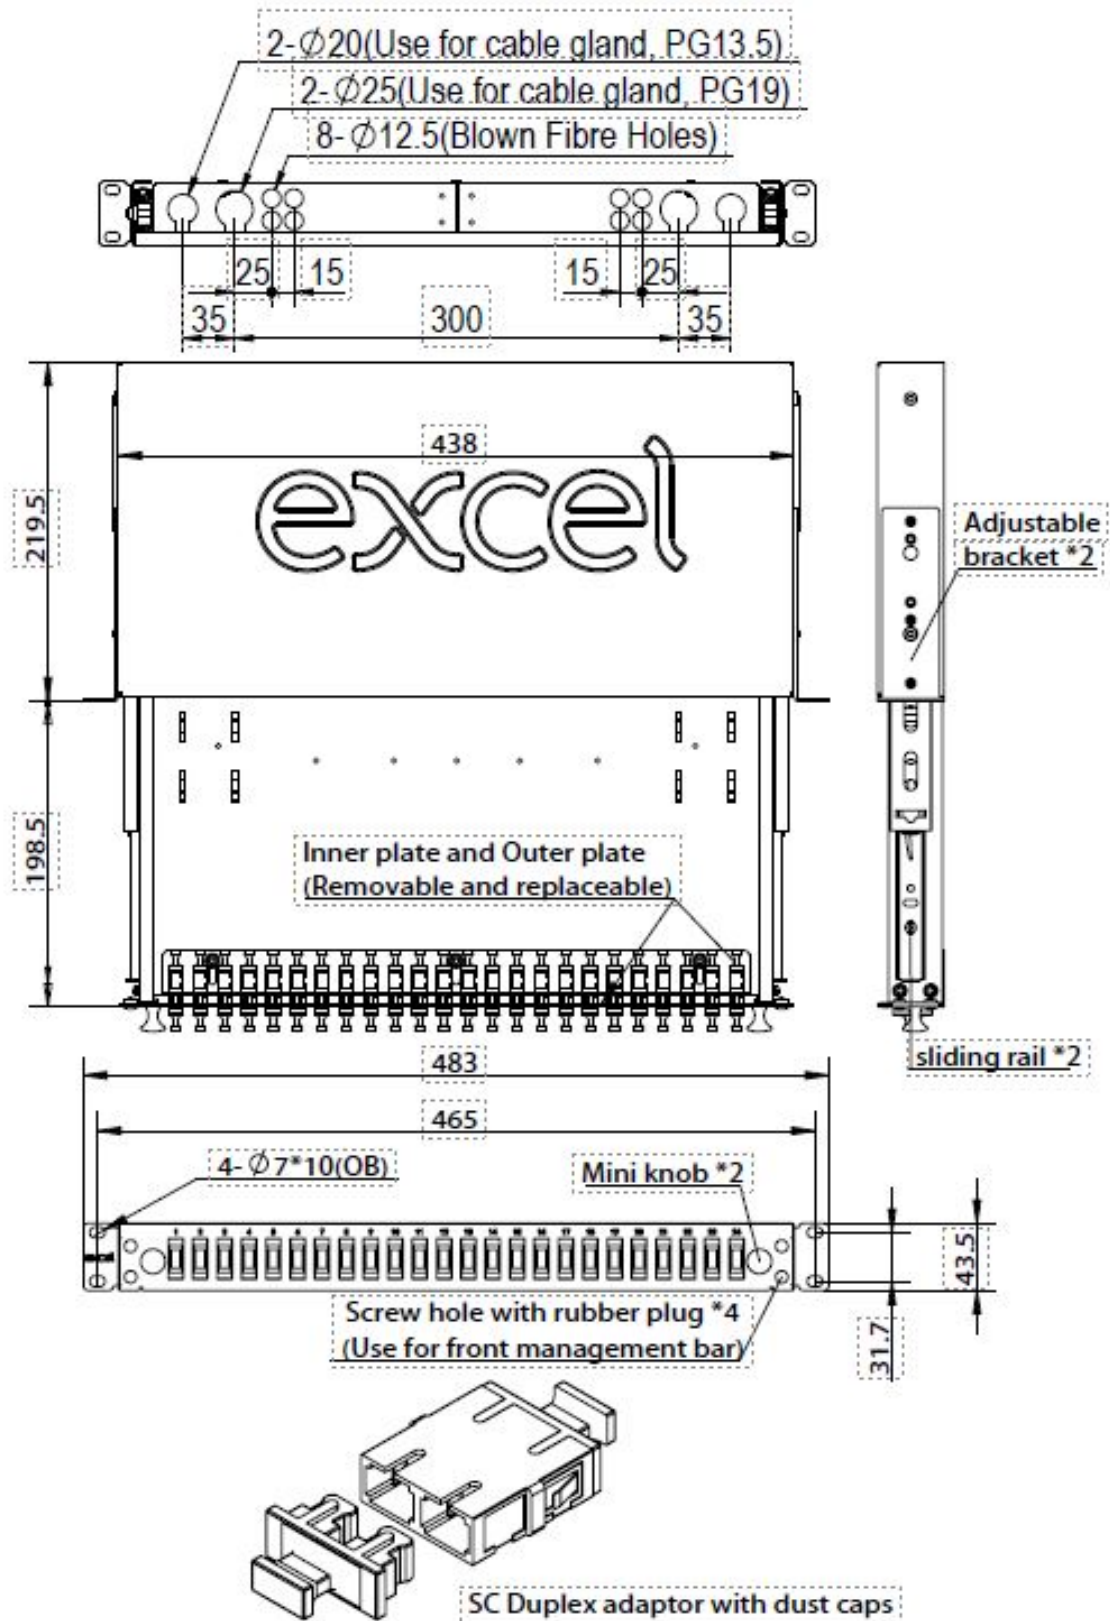

Tiroir Optique Multimode SC 24 Fibres 1U 12 Adaptateurs Duplex

Référence du produit: 200-407

Tiroir Optique Multimode SC 24 Fibres 1U 12 Adaptateurs Duplex

Référence du produit: 200-407

Informations concernant les références produits

Référence du produit	Description
200-401	Tiroir Optique Multimode SC 8 Fibres 1U 4 Adaptateurs Duplex
200-405	Tiroir Optique Multimode SC 12 Fibres 1U 6 Adaptateurs Duplex
200-406	Tiroir Optique Multimode SC 16 Fibres 1U 8 Adaptateurs Duplex
200-407	Tiroir Optique Multimode SC 24 Fibres 1U 12 Adaptateurs Duplex
200-408	Tiroir Optique Multimode SC 48 Fibres 1U 24 Adaptateurs Duplex
200-411	Tiroir Optique Monomode SC 48 Fibres 1U 24 Adaptateurs Duplex
200-480	Tiroir Optique Monomode SC 8 Fibres 1U 4 Adaptateurs Duplex
200-481	Tiroir Optique Monomode SC 12 Fibres 1U 6 Adaptateurs Duplex
200-482	Tiroir Optique Monomode SC 16 Fibres 1U 8 Adaptateurs Duplex
200-483	Tiroir Optique Monomode SC 24 Fibres 1U 12 Adaptateurs Duplex
203-530	Tiroir Optique OM3 24 Voies Enbeam 12 SC Duplex (24 Fibres)
203-532	Tiroir Optique OM3 24 Voies Enbeam 24 SC Duplex (48 Fibres)
204-530	Tiroir Optique OM4 24 Voies Enbeam 12 SC Duplex (24 Fibres)
204-532	Tiroir Optique OM4 24 Voies Enbeam 24 SC Duplex (48 Fibres)

Excel est une solution d'infrastructure globale aux performances internationales de premier plan - conception, fabrication, support et livraison - sans compromis.

Contactez-nous à l'adresse sales@excel-networking.com

E&OE. Excel is a registered trade name of Mayflex Holdings Ltd.