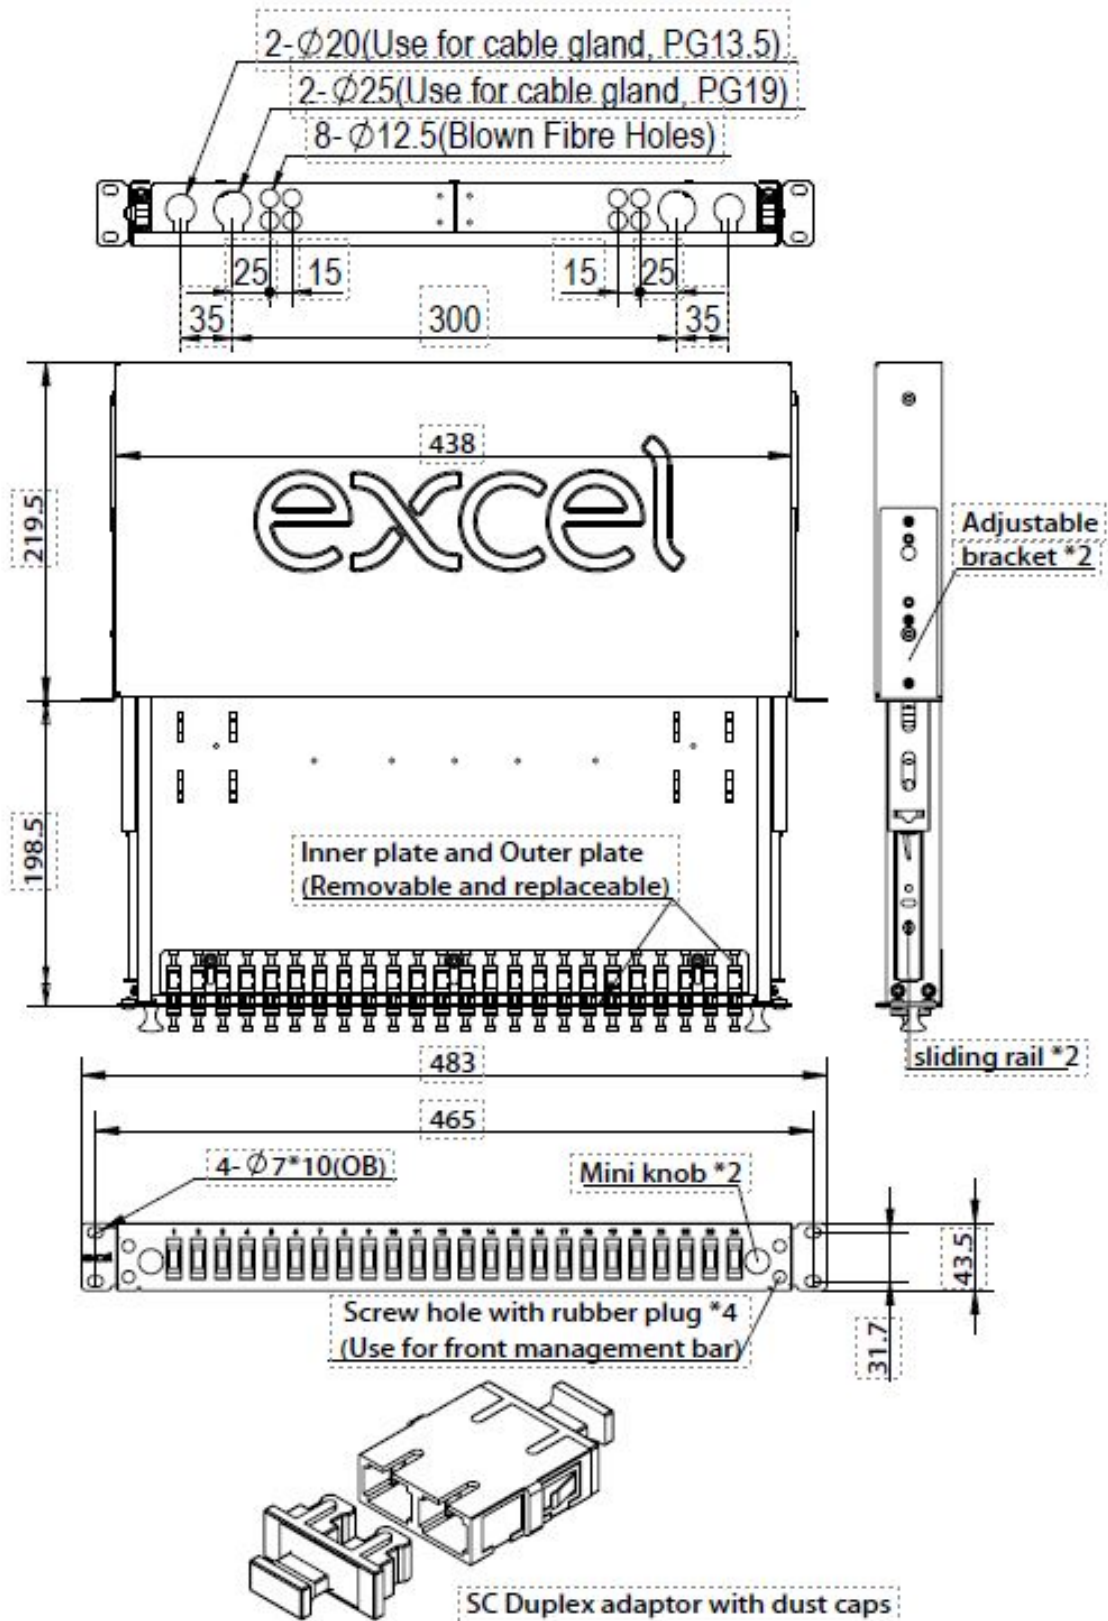

Tiroir Optique Multimode SC 48 Fibres 1U 24 Adaptateurs Duplex

Référence du produit: 200-408

Informations concernant les références produits

Référence du produit	Description
200-401	Tiroir Optique Multimode SC 8 Fibres 1U 4 Adaptateurs Duplex
200-405	Tiroir Optique Multimode SC 12 Fibres 1U 6 Adaptateurs Duplex
200-406	Tiroir Optique Multimode SC 16 Fibres 1U 8 Adaptateurs Duplex
200-407	Tiroir Optique Multimode SC 24 Fibres 1U 12 Adaptateurs Duplex
200-408	Tiroir Optique Multimode SC 48 Fibres 1U 24 Adaptateurs Duplex
200-411	Tiroir Optique Monomode SC 48 Fibres 1U 24 Adaptateurs Duplex
200-480	Tiroir Optique Monomode SC 8 Fibres 1U 4 Adaptateurs Duplex
200-481	Tiroir Optique Monomode SC 12 Fibres 1U 6 Adaptateurs Duplex
200-482	Tiroir Optique Monomode SC 16 Fibres 1U 8 Adaptateurs Duplex
200-483	Tiroir Optique Monomode SC 24 Fibres 1U 12 Adaptateurs Duplex
203-530	Tiroir Optique OM3 24 Voies Enbeam 12 SC Duplex (24 Fibres)
203-532	Tiroir Optique OM3 24 Voies Enbeam 24 SC Duplex (48 Fibres)
204-530	Tiroir Optique OM4 24 Voies Enbeam 12 SC Duplex (24 Fibres)
204-532	Tiroir Optique OM4 24 Voies Enbeam 24 SC Duplex (48 Fibres)

Excel est une solution d'infrastructure globale aux performances internationales de premier plan - conception, fabrication, support et livraison - sans compromis.

Contactez-nous à l'adresse sales@excel-networking.com