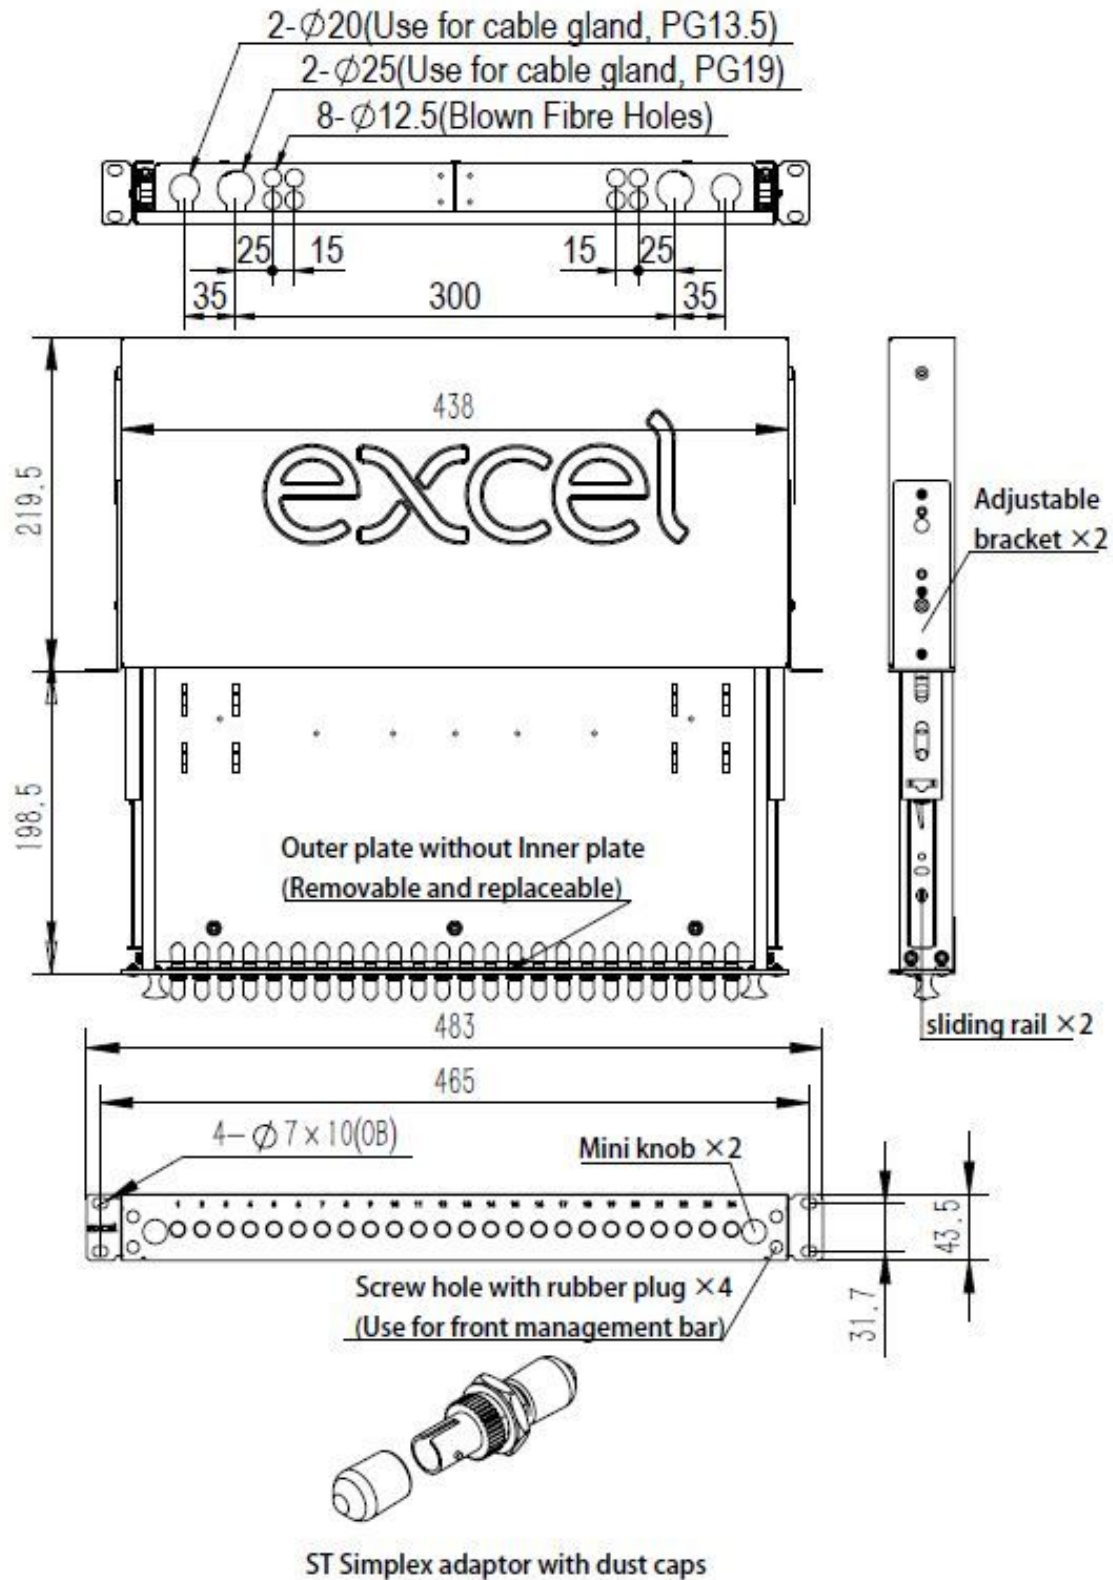

# Tiroir optique monomode ST 4 fibres 1U - 4 adaptateurs simplex

Référence du produit: 200-427

Support d'épissure 24 positions	1 à 3 selon le nombre de fibres
Support d'étiquette (210 x 9,2 mm)	2
Attache torsadée de fixation	4
Écrous cages et vis	1 lot

## Dessins de produits