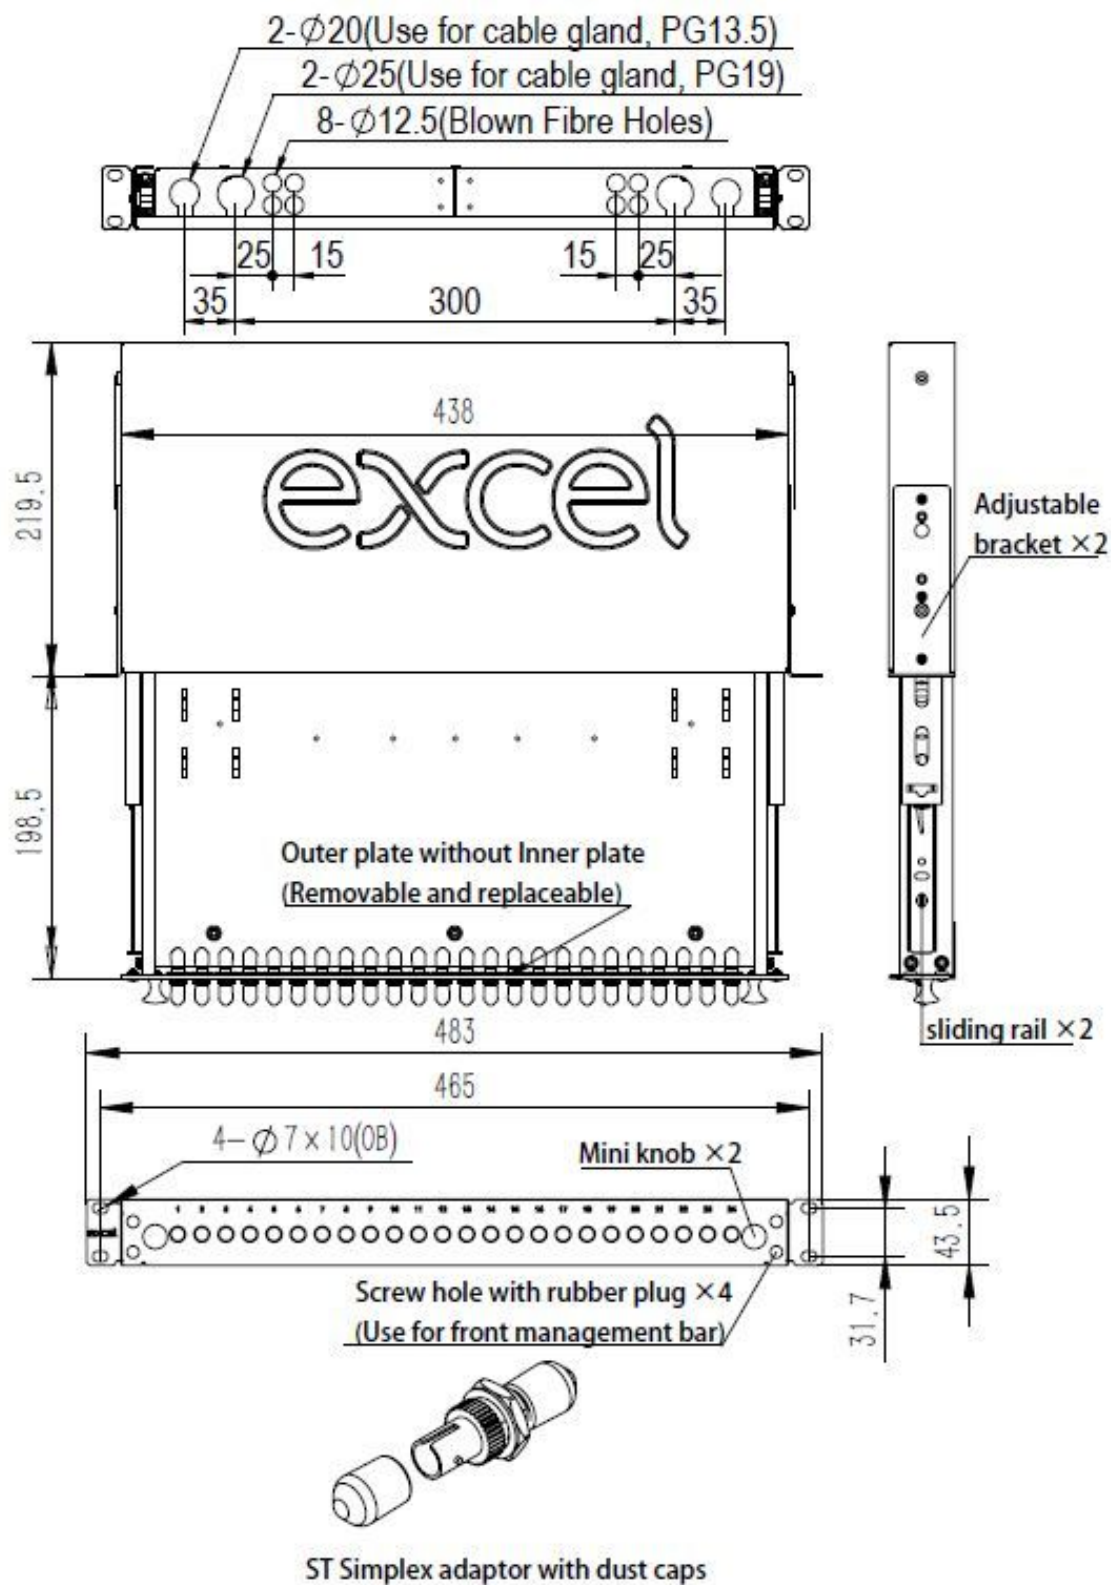

# Tiroir optique monomode ST 8 fibres 1U - 8 adaptateurs simplex

Référence du produit: 200-428

Support d'épissure 24 positions	1 à 3 selon le nombre de fibres
Support d'étiquette (210 x 9,2 mm)	2
Attache torsadée de fixation	4
Écrous cages et vis	1 lot

## Dessins de produits