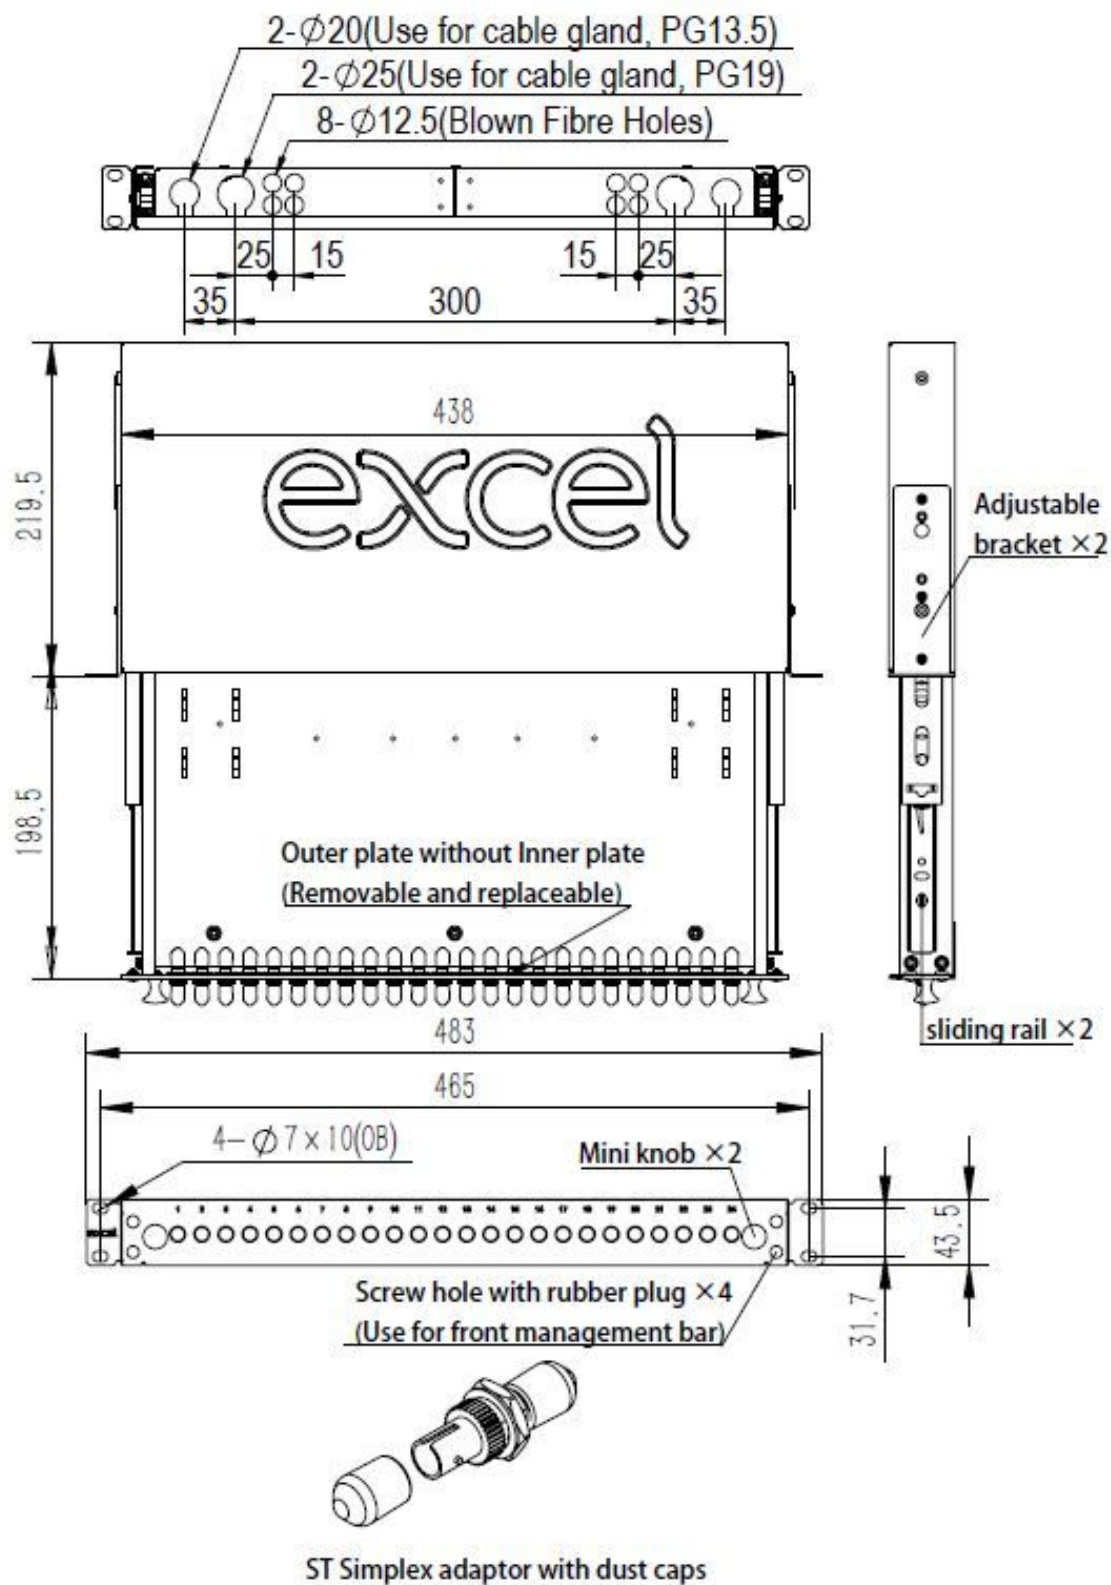

Tiroir optique monomode ST 12 fibres 1U - 12 adaptateurs simplex

Référence du produit: 200-429

Dessins de produits

Tiroir optique monomode ST 12 fibres 1U - 12 adaptateurs simplex

Référence du produit: 200-429

Informations concernant les références produits

Référence du produit	Description
200-377	Tiroir Optique multimode ST 4 fibres 1U - 4 adaptateurs simplex
200-378	Tiroir Optique multimode ST 8 fibres 1U - 8 adaptateurs simplex
200-379	Tiroir Optique multimode ST 12 fibres 1U - 12 adaptateurs simplex
200-382	Tiroir Optique multimode ST 16 fibres 1U - 16 adaptateurs simplex
200-384	Tiroir Optique Multimode ST 24 Fibres 1U 24 Adaptateurs Simplex
200-427	Tiroir optique monomode ST 4 fibres 1U - 4 adaptateurs simplex
200-428	Tiroir optique monomode ST 8 fibres 1U - 8 adaptateurs simplex
200-429	Tiroir optique monomode ST 12 fibres 1U - 12 adaptateurs simplex
200-430	Tiroir optique monomode ST 16 fibres 1U - 16 adaptateurs simplex
200-431	Tiroir Optique Monomode ST 24 Fibres 1U 24 Adaptateurs Simplex

Excel est une solution d'infrastructure globale aux performances internationales de premier plan - conception, fabrication, support et livraison - sans compromis.

Contactez-nous à l'adresse sales@excel-networking.com

E&OE. Excel is a registered trade name of Mayflex Holdings Ltd.