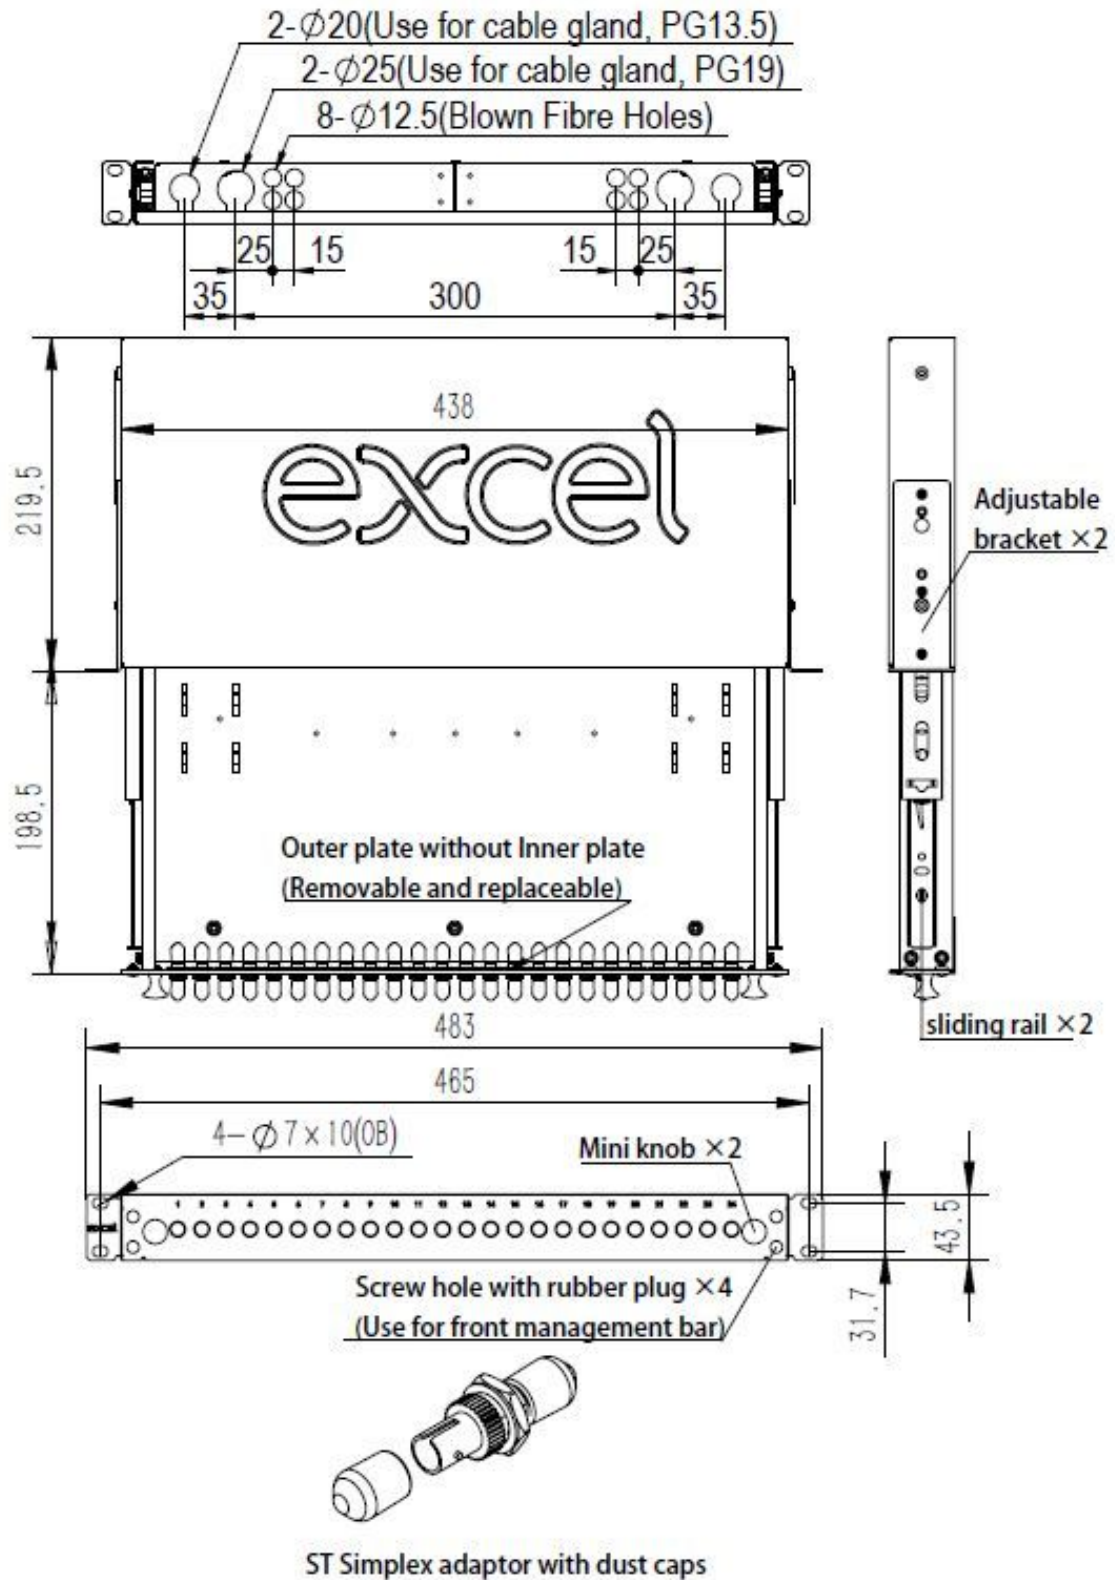

# Tiroir Optique Monomode ST 24 Fibres 1U 24 Adaptateurs Simplex

Référence du produit: 200-431

Support d'épissure 24 positions	1 à 3 selon le nombre de fibres
Support d'étiquette (210 x 9,2 mm)	2
Attache torsadée de fixation	4
Écrous cages et vis	1 lot

## Dessins de produits