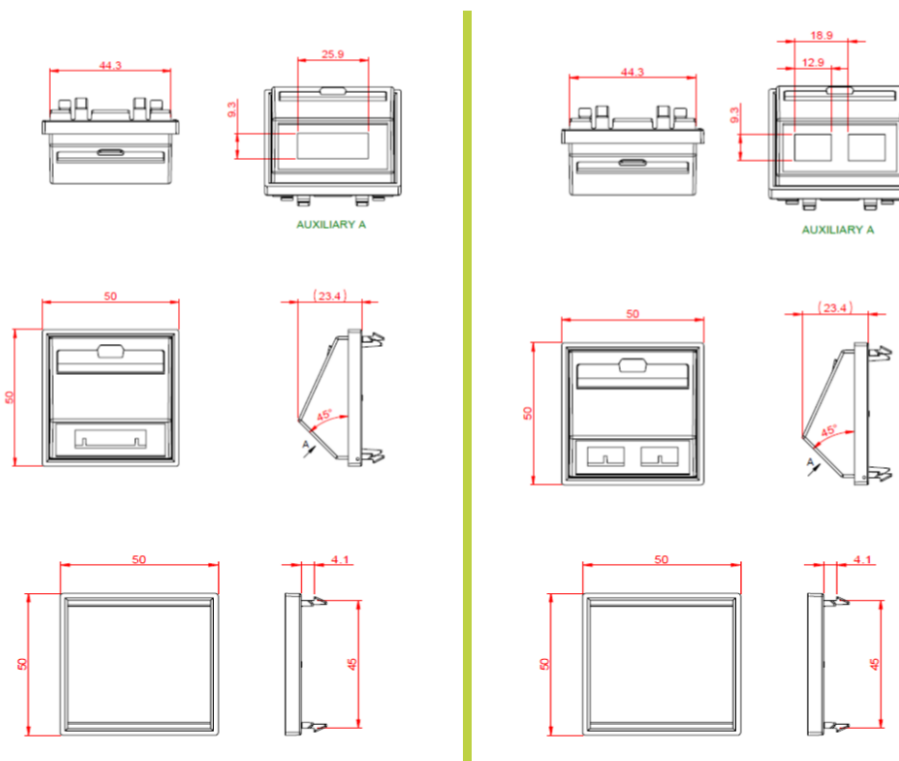

hauteur d'encastrement

9,3 mm

Dessins de produits

Normes applicables

Norme applicable	Détails
RoHS-II/-III (2011/65/EU & 2015/863): 2023	Our products, demonstrate full adherence to the regulatory stipulations of the EU Directive 2011/65/EU (RoHS-II) and its corresponding delegated directive 2015/863 (RoHS-III).
CEI 61754-1:2013	Dispositif d'interconnexion en fibre optique et composants passifs - Interfaces des connecteurs fibre optique - Partie 1 : Généralités et consignes
ISO/CEI 11801-1:2017	Technologie de l'information - Câblage générique pour les locaux des usagers. Partie 1 Exigences générales
EN 50173-1:2018	Technologie de l'information Systèmes de câblage génériques - Exigences générales
WFD: 2023	Compliant to Waste Framework Directive
SCIP: 2023	Compliant - Does Not Contain Substances of Concern In