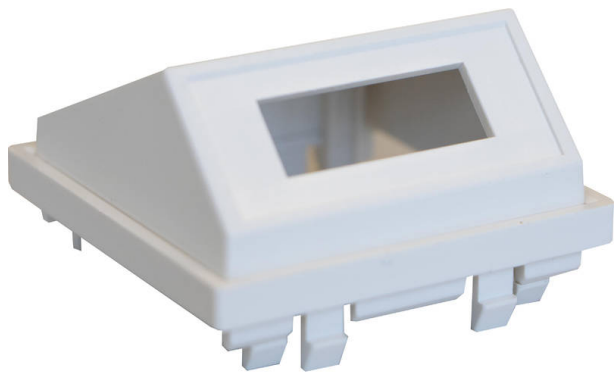

# Module Angulaire Enbeam non Équipé SC Duplex /LC Quad

Référence du produit: 200-439

**excel**  
without compromise.

✕ Correspond aux plaques avant d'ouverture 45mm et 50mm Excel

✕ UL94V-0

✕ Système d'étiquetage intégré

✕ Angulaire

✕ Uniquement compatible avec les adaptateurs sans bride SC duplex et LC quad

## Présentation du produit

Les modules de fibre angulaire Excel ont été conçus de telle sorte qu'ils peuvent être associés à des plaquettes standard Excel ayant une ouverture de 45 ou de 50 mm. Cela est possible via la fixation ou le retrait du collier externe du module. Les variations SC Simplex et SC Duplex sont disponibles.

## Caractéristiques du produit

Élément	Valeur
nombre d'unités	1
sens de montage	horizontal
nombre d'unités, horizontales	2
nombre d'unités, verticales	1
montage encastré	oui
adapté à une boîte de sol	oui
matériau	Thermoplastic
couleur	blanc
numéro RAL (équivalent)	9003
type de fixation	fixation à vis
largeur	50 mm
hauteur	50 mm
profondeur	23,4 mm
largeur d'encastrement	12,9 mm