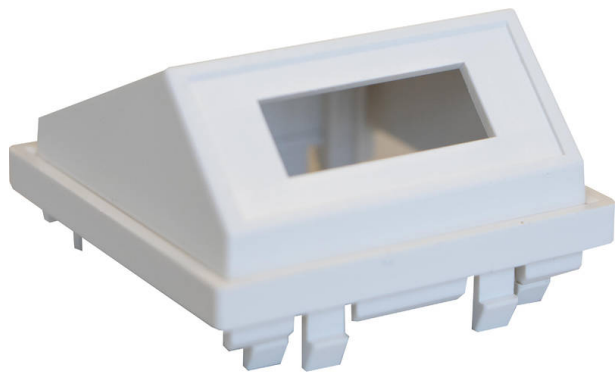

# Module Angulaire Enbeam non Équipé SC Duplex /LC Quad

Référence du produit: 200-439

**excel**  
without compromise.

✕ Correspond aux plaques avant d'ouverture 45mm et 50mm Excel

✕ UL94V- 0

✕ Système d'étiquetage intégré

✕ Angulaire

✕ Uniquement compatible avec les adaptateurs sans bride SC duplex et LC quad

## Présentation du produit

Les modules de fibre angulaire Excel ont été conçus de telle sorte qu'ils peuvent être associés à des plaquettes standard Excel ayant une ouverture de 45 ou de 50 mm. Cela est possible via la fixation ou le retrait du collier externe du module. Les variations SC Simplex et SC Duplex sont disponibles.

## Caractéristiques du produit

Élément	Valeur
nombre d'unités	1
sens de montage	horizontal
nombre d'unités, horizontales	2
nombre d'unités, verticales	1
montage encastré	oui
adapté à une boîte de sol	oui
matériau	Thermoplastic
couleur	blanc
numéro RAL (équivalent)	9003
type de fixation	fixation à vis
largeur	50 mm
hauteur	50 mm
profondeur	23,4 mm
largeur d'encastrement	12,9 mm