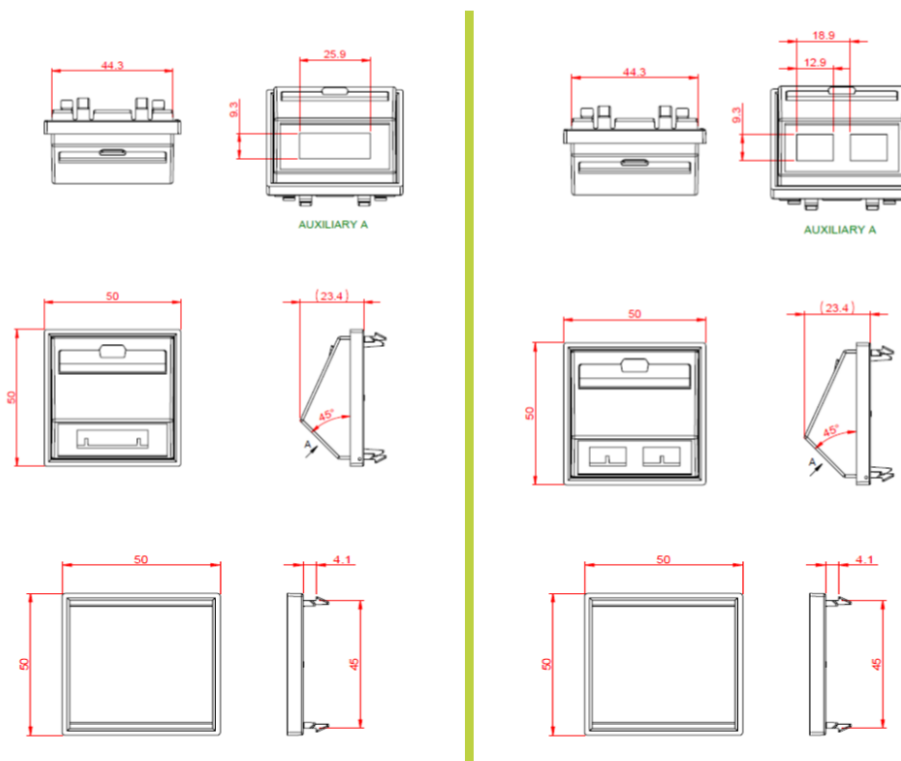

hauteur d'encastrement

9,3 mm

Dessins de produits

Normes applicables

Norme applicable	Détails
RoHS-II/-III (2011/65/EU & 2015/863): 2023	Our products, demonstrate full adherence to the regulatory stipulations of the EU Directive 2011/65/EU (RoHS-II) and its corresponding delegated directive 2015/863 (RoHS-III).
CEI 61754-1:2013	Dispositif d'interconnexion en fibre optique et composants passifs - Interfaces des connecteurs fibre optique - Partie 1 : Généralités et consignes
ISO/CEI 11801-1:2017	Technologie de l'information - Câblage générique pour les locaux des usagers. Partie 1 Exigences générales
EN 50173-1:2018	Technologie de l'information Systèmes de câblage génériques - Exigences générales
WFD: 2023	Compliant to Waste Framework Directive
SCIP: 2023	Compliant - Does Not Contain Substances of Concern In