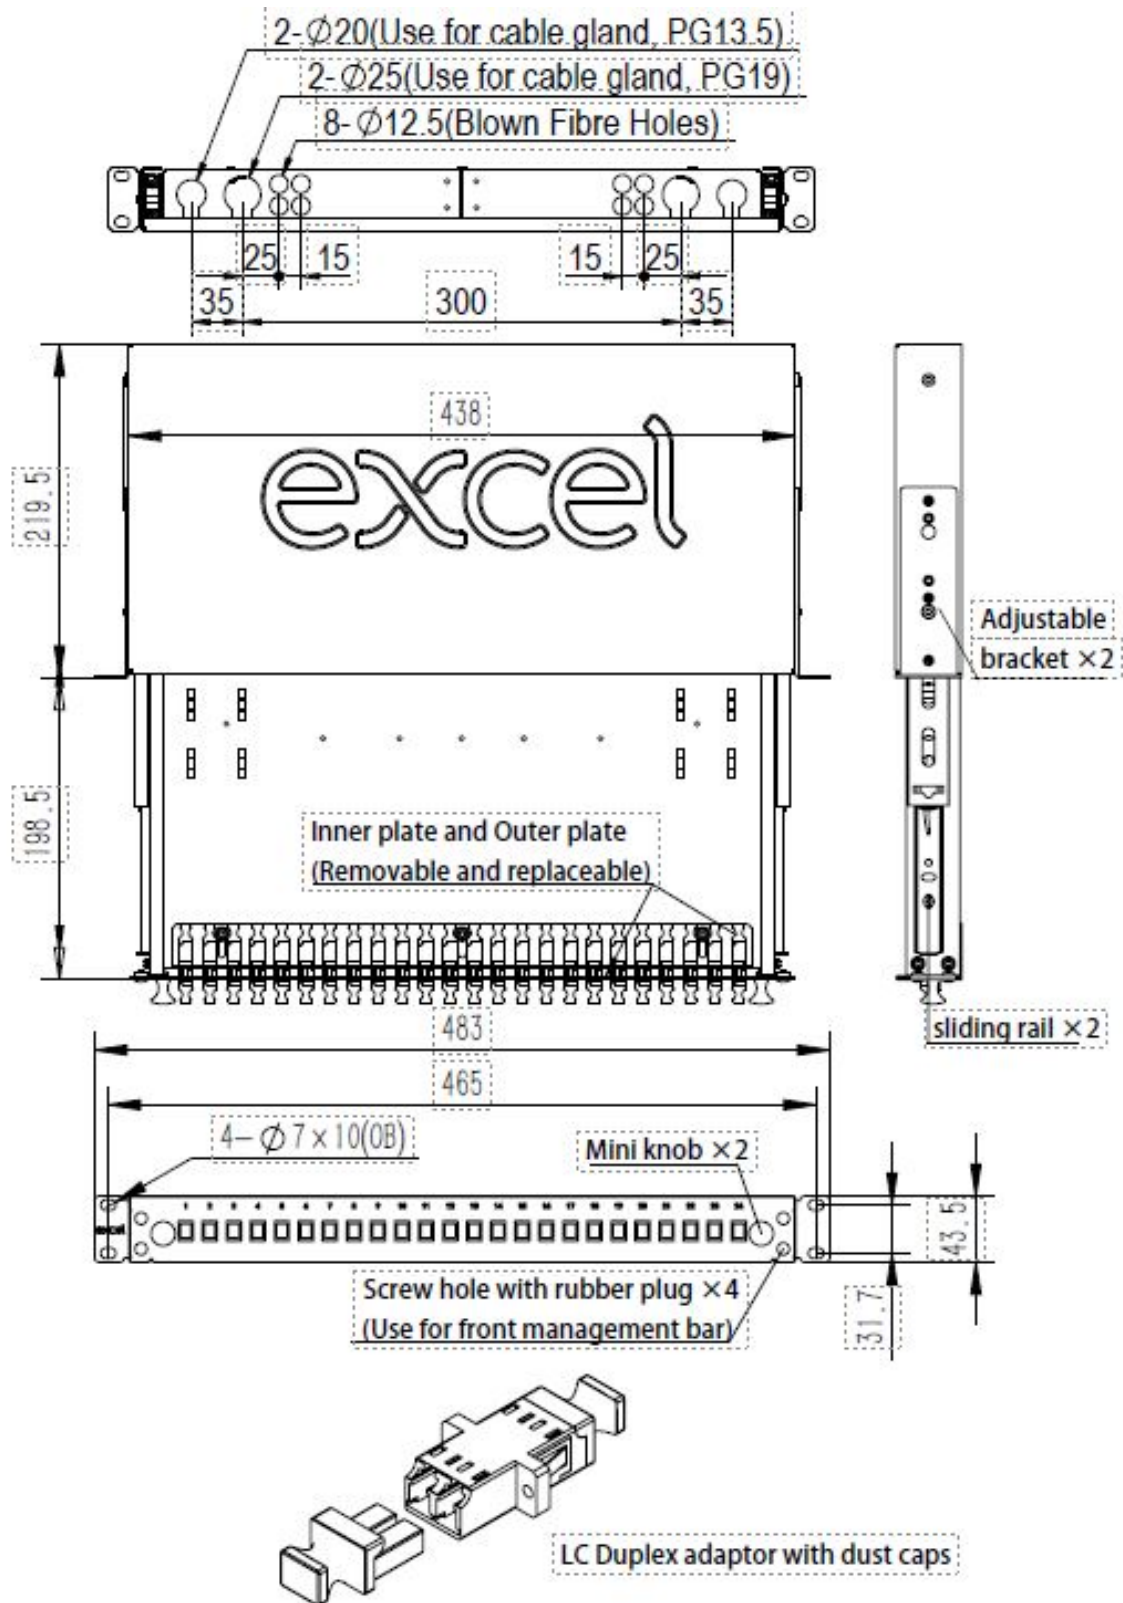

Tiroir Optique Multimode LC 8 Fibres 1U 4 Adaptateurs Duplex

Référence du produit: 200-460

excel
without compromise.

Normes applicables

Norme applicable	Détails
RoHS-II/-III (2011/65/EU & 2015/863): 2023	Our products, demonstrate full adherence to the regulatory stipulations of the EU Directive 2011/65/EU (RoHS-II) and its corresponding delegated directive 2015/863 (RoHS-III).
WFD: 2023	Compliant to Waste Framework Directive
SCIP: 2023	Compliant - Does Not Contain Substances of Concern In articles as such or in complex objects (Products)
POPs (EU) No 2019/1021	EU Regulation for the restriction of Persistent Organic Pollutants.

Informations concernant les références produits

Référence du produit	Description
200-460	Tiroir Optique Multimode LC 8 Fibres 1U 4 Adaptateurs Duplex
200-461	
200-462	Tiroir Optique Multimode LC 16 Fibres 1U 8 Adaptateurs Duplex
200-464	Tiroir Optique Multimode LC 24 Fibres 1U 12 Adaptateurs Duplex
200-466	Tiroir Optique Multimode LC 48 Fibres 1U 24 Adaptateurs Duplex
200-470	Tiroir Optique Monomode LC 8 Fibres 1U 4 Adaptateurs Duplex
200-472	Tiroir Optique Monomode LC 16 Fibres 1U 8 Adaptateurs Duplex
200-474	Tiroir Optique Monomode LC 24 Fibres 1U 12 Adaptateurs Duplex
200-476	Tiroir Optique Monomode LC 48 Fibres 1U 24 Adaptateurs Duplex
203-540	Tiroir Optique OM3 24 Voies Enbeam 12 LC Duplex (24 Fibres)
203-542	Tiroir Optique OM3 24 Voies Enbeam 24 LC Duplex (48 Fibres)
204-542	Tiroir Optique OM4 24 Voies Enbeam 24 LC Duplex (48 Fibres)

Excel est une solution d'infrastructure globale aux performances internationales de premier plan - conception, fabrication, support et livraison - sans compromis.

Contactez-nous à l'adresse sales@excel-networking.com