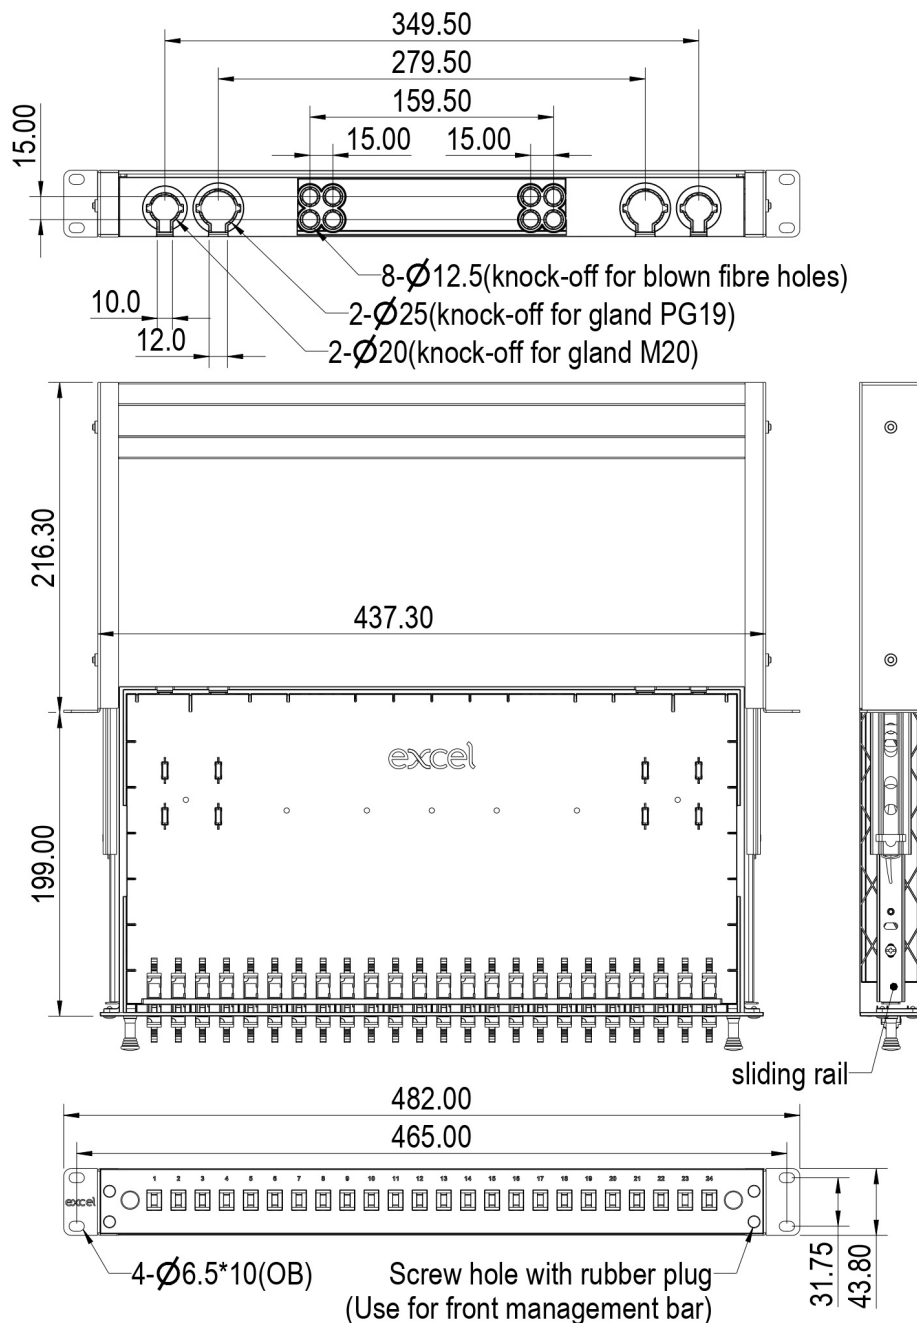

Número de referencia: 200-464-PL

Accesorios incluidos

Accesorios	Cantidad
Prensaestopas para cables (PG 13,5)	1
Prensaestopas para cables (PG 19)	1
Brida de nailon	7
Brida ajustable	4
Soporte de empalme de 24 posiciones	1 a 3 en función del número de fibras
Portaetiquetas (210 x 9,2 mm)	2
Cierre de montaje	4
Tuercas de jaula y tornillos	1 juego

Dibujo del producto