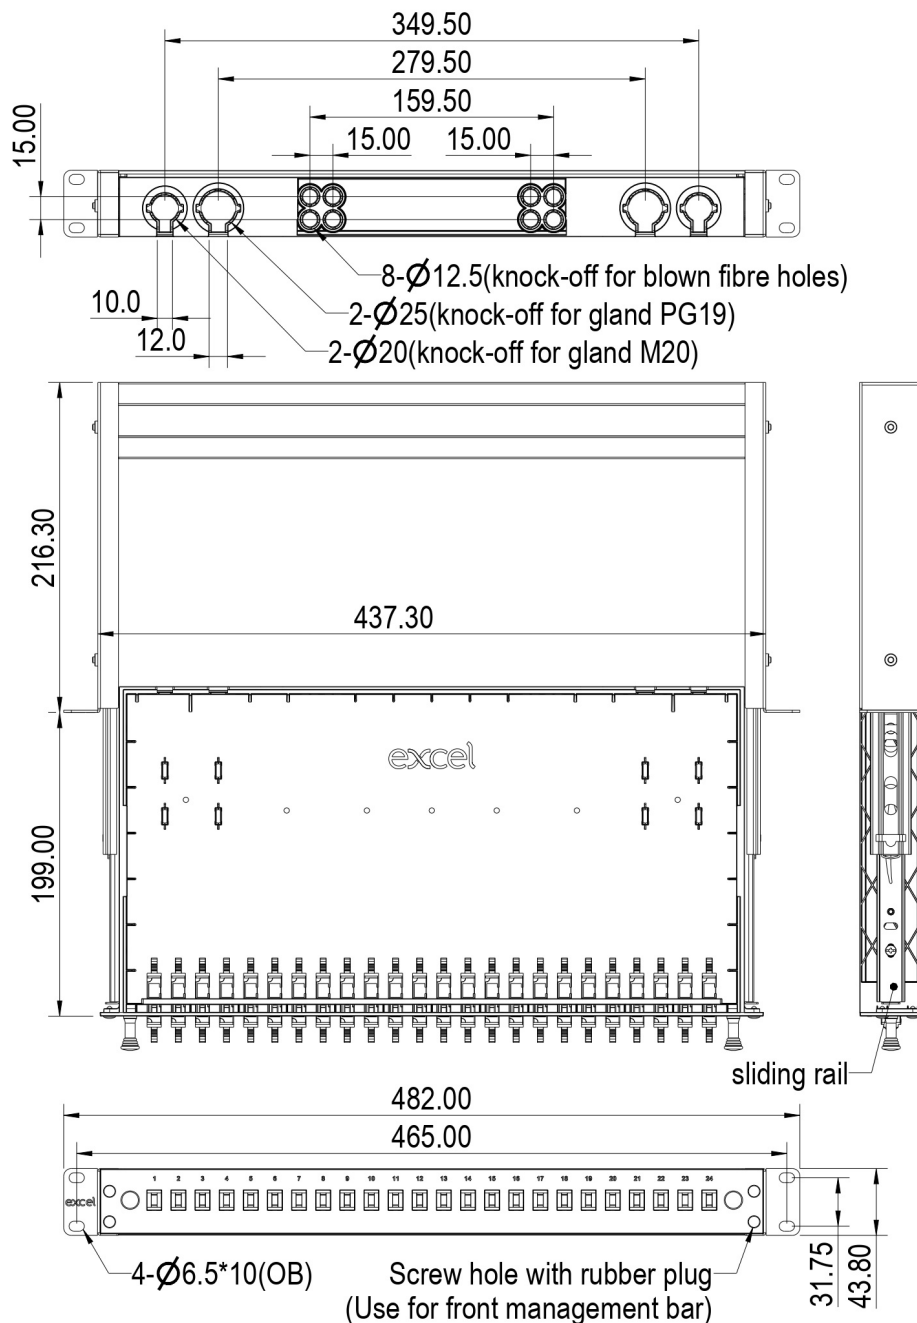

Pannello Patch Multimodo Excel Enbeam a 24 Vie OM2 con 12 Connettori Duplex LC (24 Fibre)

Codice articolo: 200-464-PL

Accessori inclusi

Accessori	Quantità
Passacavo (PG 13,5)	1
Passacavo (PG 19)	1
Fascetta in nylon per cavi	7
Fascetta regolabile per cavi	4
Porta-giunzione a 24 posizioni	1 a 3 a seconda del numero di fibre
Porta-etichette (210 x 9,2 mm)	2
Fascetta a torsione per montaggio	4
Dadi a gabbia e viti	1 confezione

Pannello Patch Multimodo Excel Enbeam a 24 Vie OM2 con 12 Connettori Duplex LC (24 Fibre)

Codice articolo: 200-464-PL

Disegno prodotto