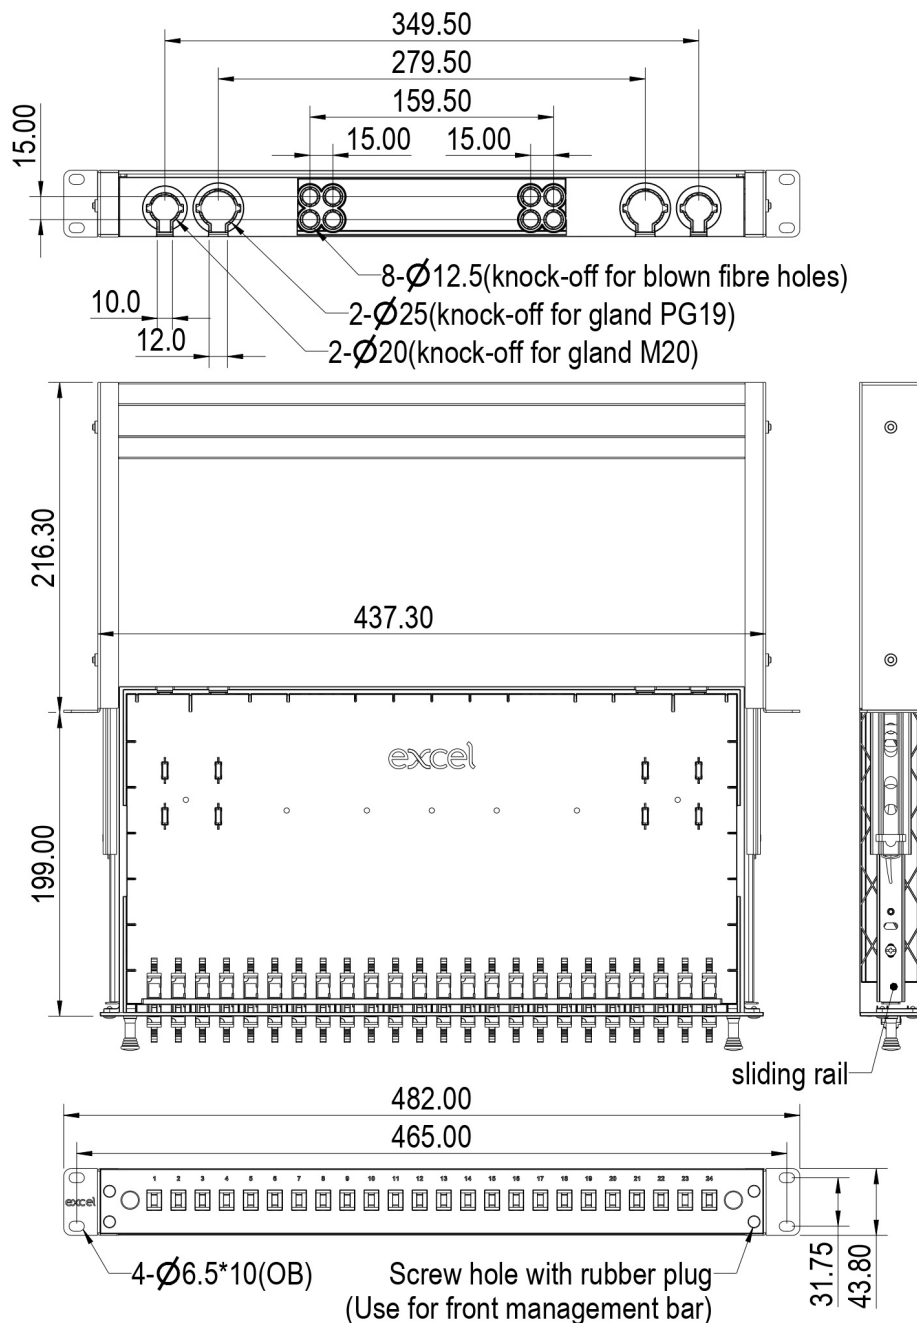

Numer części: 200-464-PL

Dołączone akcesoria

Akcesoria	Ilość
Przepustnica kablowo (PG 13,5)	1
Przepustnica kablowo (PG 19)	1
Opaska zaciskowa nylonowa	7
Opaska zaciskowa regulowana	4
Uchwyt na sznury krosowe 24-pozycyjny	1 do 3 (w zależności od liczby włókien)
Uchwyt na etykiety (210 x 9,2 mm)	2
Opaska zaciskowa montażowa	4
Nakrętki klatkowe i śruby	1 opakowanie

Rysunek produktu