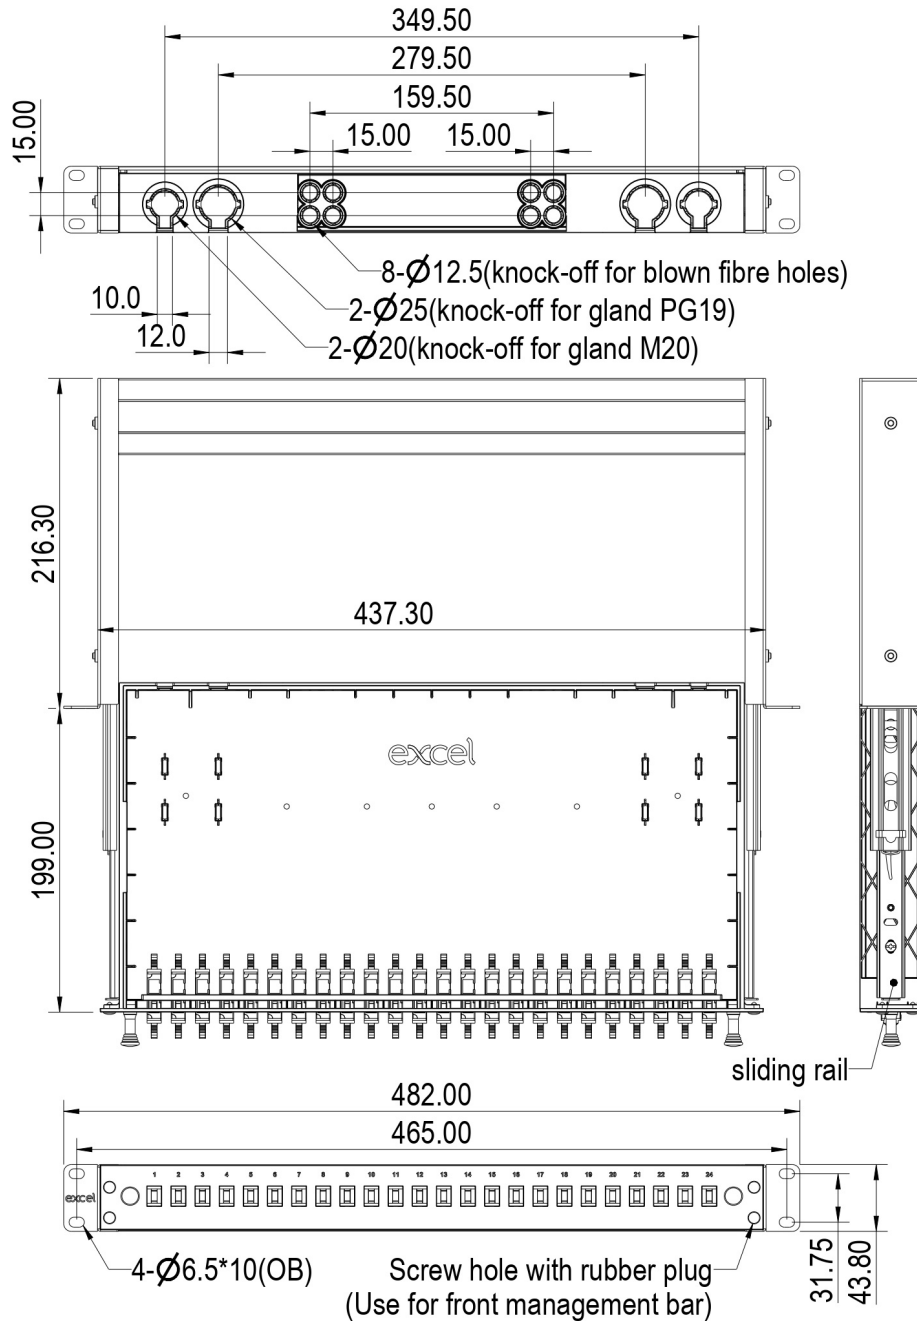

Número de referencia: 200-466-PL

Accesorios incluidos

Accesorios	Cantidad
Prensaestopas para cables (PG 13,5)	1
Prensaestopas para cables (PG 19)	1
Brida de nailon	7
Brida ajustable	4
Soporte de empalme de 24 posiciones	1 a 3 en función del número de fibras
Portaetiquetas (210 x 9,2 mm)	2
Cierre de montaje	4
Tuercas de jaula y tornillos	1 juego

Dibujo del producto