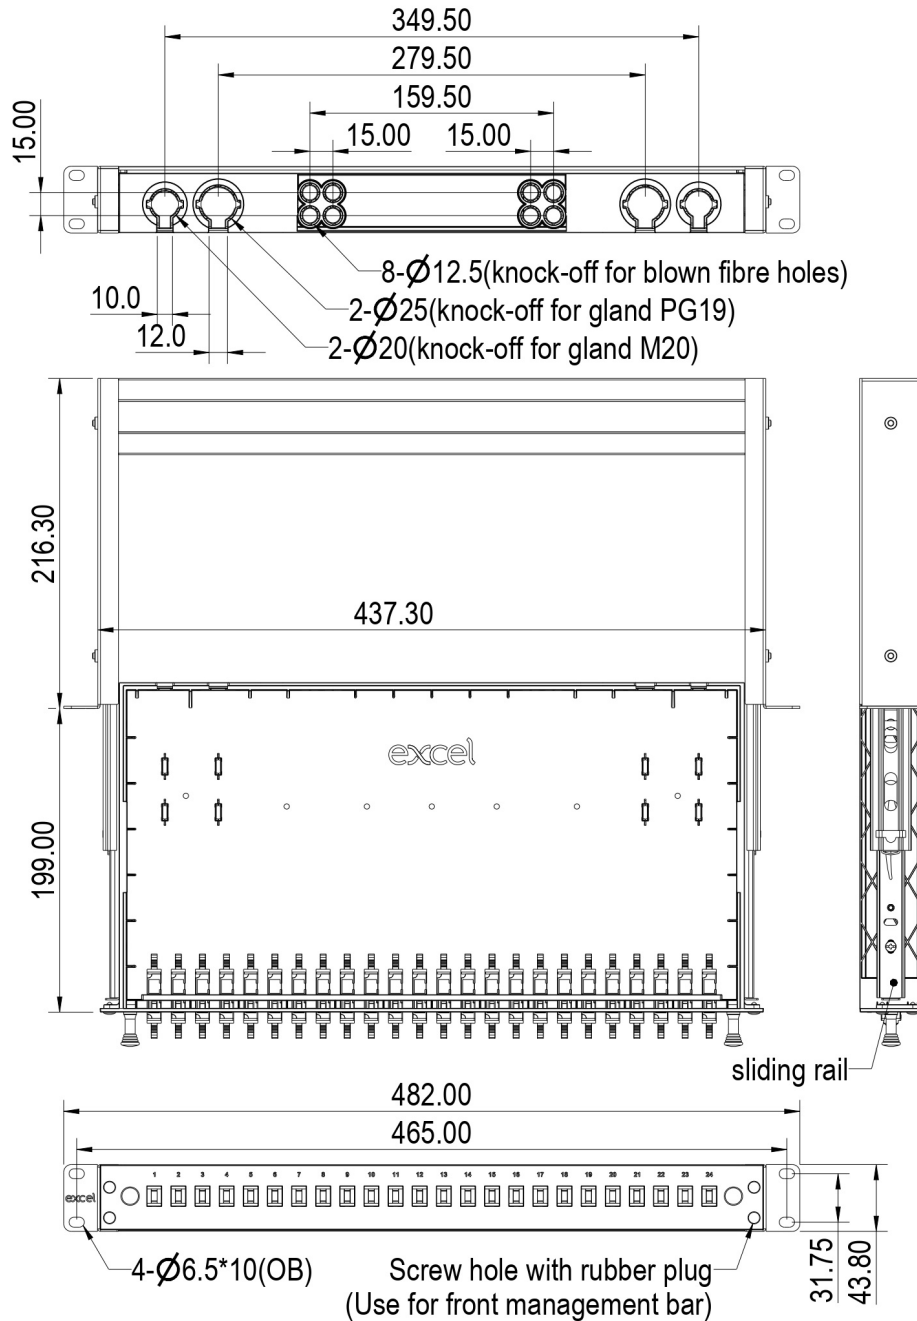

Pannello Patch Multimodo Excel Enbeam a 24 Vie OM2 con 24 Connettori Duplex LC (48 Fibre)

Codice articolo: 200-466-PL

Accessori inclusi

Accessori	Quantità
Passacavo (PG 13,5)	1
Passacavo (PG 19)	1
Fascetta in nylon per cavi	7
Fascetta regolabile per cavi	4
Porta-giunzione a 24 posizioni	1 a 3 a seconda del numero di fibre
Porta-etichette (210 x 9,2 mm)	2
Fascetta a torsione per montaggio	4
Dadi a gabbia e viti	1 confezione

Pannello Patch Multimodo Excel Enbeam a 24 Vie OM2 con 24 Connettori Duplex LC (48 Fibre)

Codice articolo: 200-466-PL

Disegno prodotto