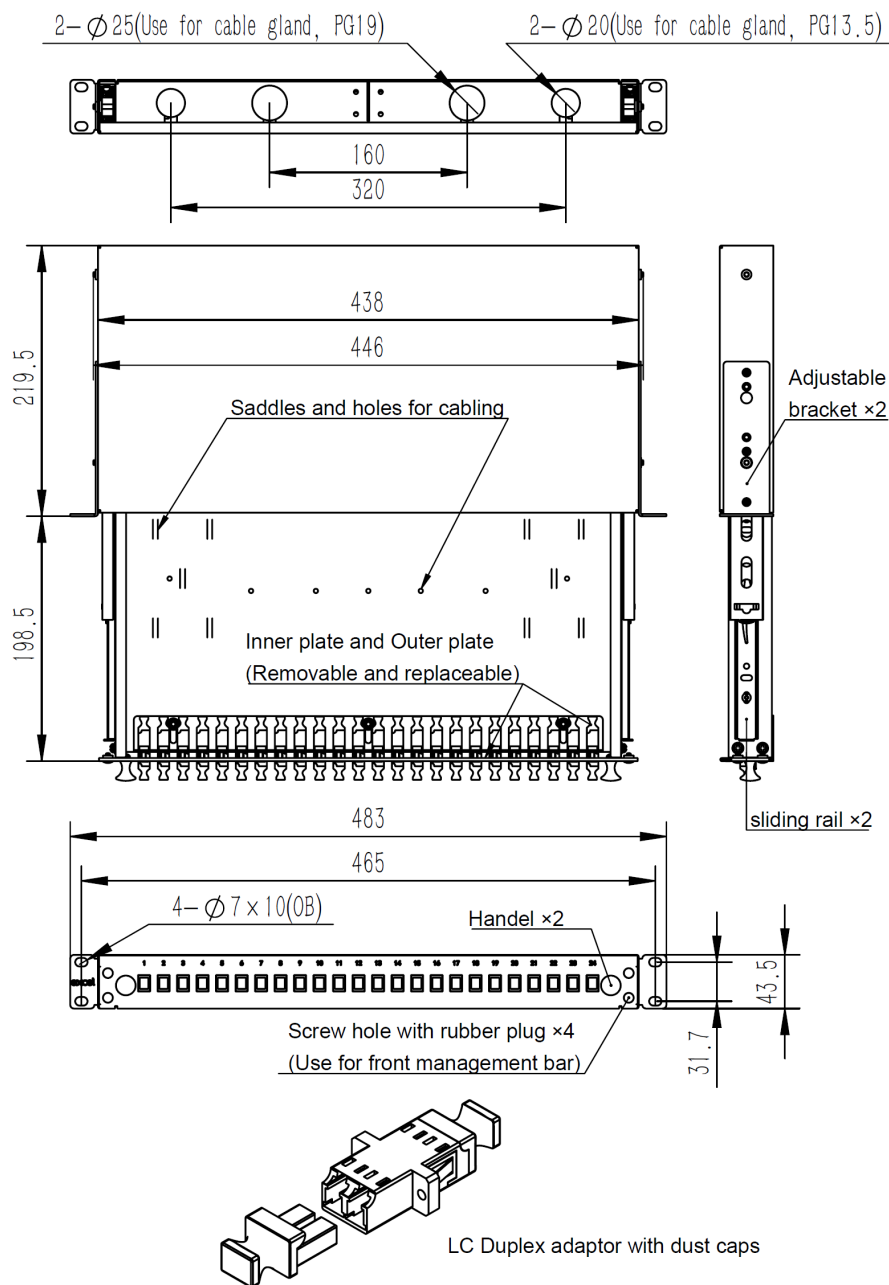

# Enbeam Panel de fibra óptica 24 puertos - 24 LC Multimodo Duplex (48 fibras)

Número de referencia: 200-466

Entrada del cable 25 mm	2
Materiales	Acero laminado en frío
Grosor de los materiales	1,2 mm
Revestimiento de los materiales	Revestimiento en polvo
Adaptador que cumple RoHS	Sí
Diseñado según	ISO/IEC 11801, IEC60304, IEC61754, TIA/EIA 568.D

## Accesorios incluidos

Accesorios	Cantidad
Prensaestopas para cables (PG 13.5)	1
Prensaestopas para cables (PG 19)	1
Brida de nailon	7
Brida ajustable	4
Soporte de empalme de 24 posiciones	1 a 3 en función del número de fibras
Portaetiquetas (210 x 9,2 mm)	2
Cierre de montaje	4
Tuercas de jaula y tornillos	1 juego

# Enbeam Panel de fibra óptica 24 puertos - 24 LC Multimodo Duplex (48 fibras)

Número de referencia: 200-466

## Dibujo del producto