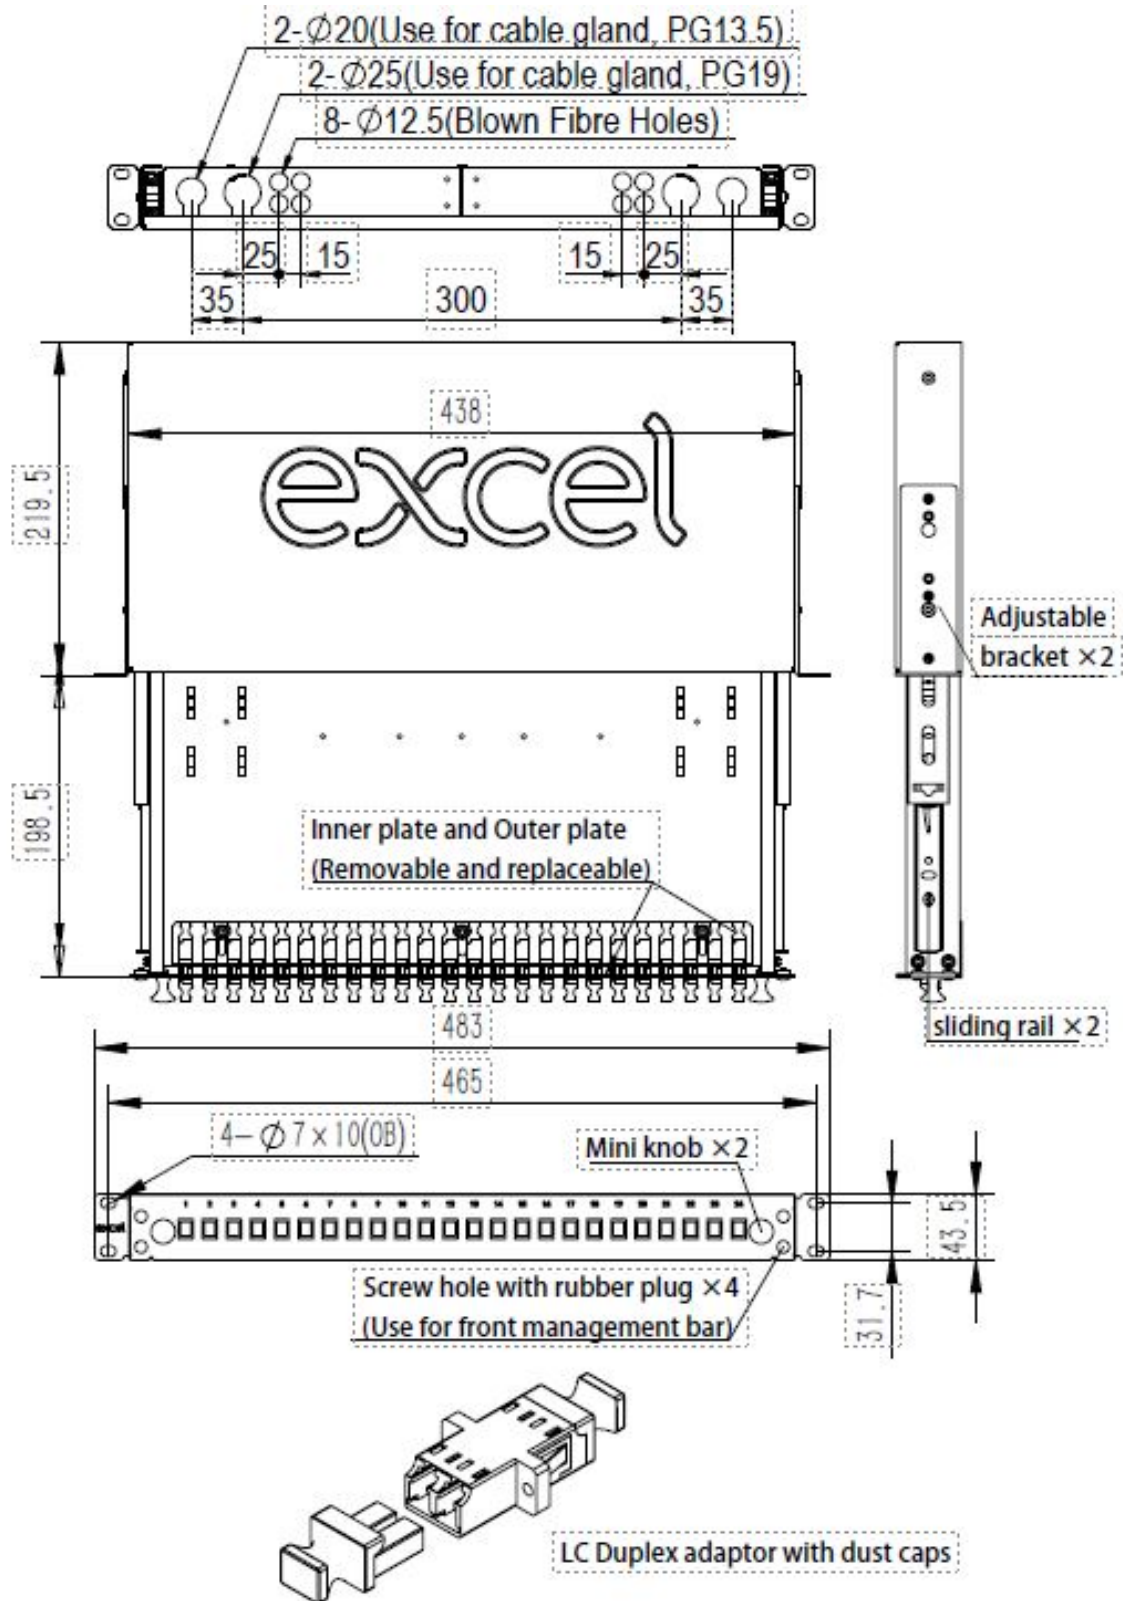

Pannello Fibra Ottica Excel Enbeam 24 Vie
Multimodale 24 LC Duplex (48 Fibre)

Codice articolo: 200-466

Standard

Standard applicabile	Dettagli
RoHS-II/-III (2011/65/EU & 2015/863): 2023	Our products, demonstrate full adherence to the regulatory stipulations of the EU Directive 2011/65/EU (RoHS-II) and its corresponding delegated directive 2015/863 (RoHS-III).
WFD: 2023	Compliant to Waste Framework Directive
SCIP: 2023	Compliant - Does Not Contain Substances of Concern In articles as such or in complex objects (Products)
POPs (EU) No 2019/1021	EU Regulation for the restriction of Persistent Organic Pollutants.

Tabella dei numeri di parte

Numero di parte	Descrizione
200-460	Pannello Fibra Ottica Excel Enbeam 24 Vie Multimodale 4 LC Duplex (8 Fibre)
200-461	
200-462	Pannello Fibra Ottica Excel Enbeam 24 Vie Multimodale 8 LC Duplex (16 Fibre)
200-464	Pannello Fibra Ottica Excel Enbeam 24 Vie Multimodale 12 LC Duplex (24 Fibre)
200-466	Pannello Fibra Ottica Excel Enbeam 24 Vie Multimodale 24 LC Duplex (48 Fibre)
200-470	Pannello Fibra Ottica Excel Enbeam 24 Vie Monomodale 4 LC Duplex (8 Fibre)
200-472	Pannello Fibra Ottica Excel Enbeam 24 Vie Monomodale 8 LC Duplex (16 Fibre)
200-474	Pannello Fibra Ottica Excel Enbeam 24 Vie Monomodale 12 LC Duplex (24 Fibre)
200-476	Pannello Fibra Ottica Excel Enbeam 24 Vie Monomodale 24 LC Duplex (48 Fibre)
203-540	Pannello Fibra Ottica Excel Enbeam 24 Vie Multimodale OM3 12 LC Duplex (24 Fibre)
203-542	Pannello Fibra Ottica Excel Enbeam 24 Vie Multimodale OM3 24 LC Duplex (48 Fibre)
204-542	Pannello Fibra Ottica Excel Enbeam 24 Vie Multimodale OM4 24 LC Duplex (48 Fibre)