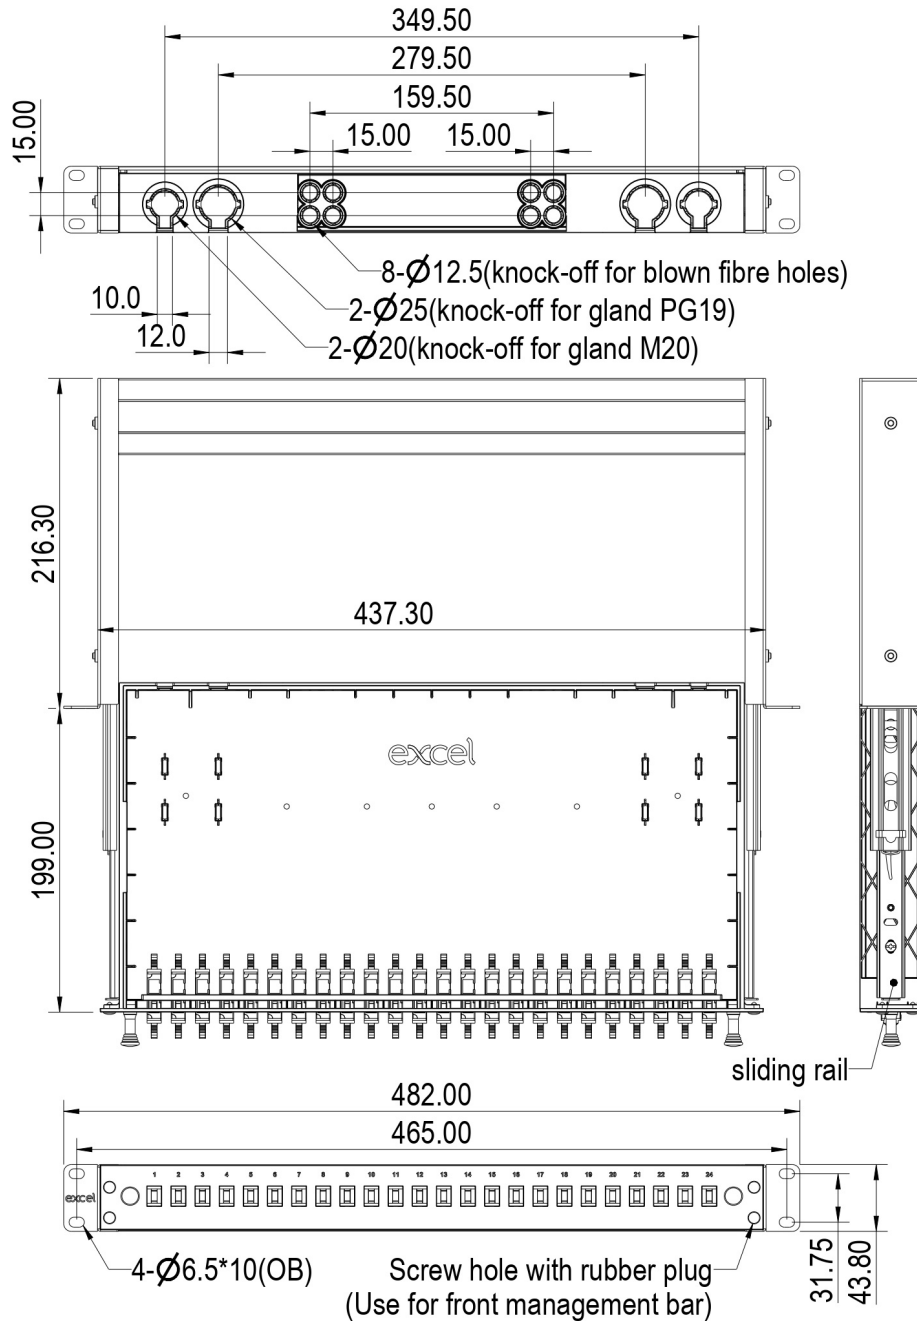

Número de referencia: 200-470-PL

Accesorios incluidos

Accesorios	Cantidad
Prensaestopas para cables (PG 13,5)	1
Prensaestopas para cables (PG 19)	1
Brida de nailon	7
Brida ajustable	4
Soporte de empalme de 24 posiciones	1 a 3 en función del número de fibras
Portaetiquetas (210 x 9,2 mm)	2
Cierre de montaje	4
Tuercas de jaula y tornillos	1 juego

Dibujo del producto