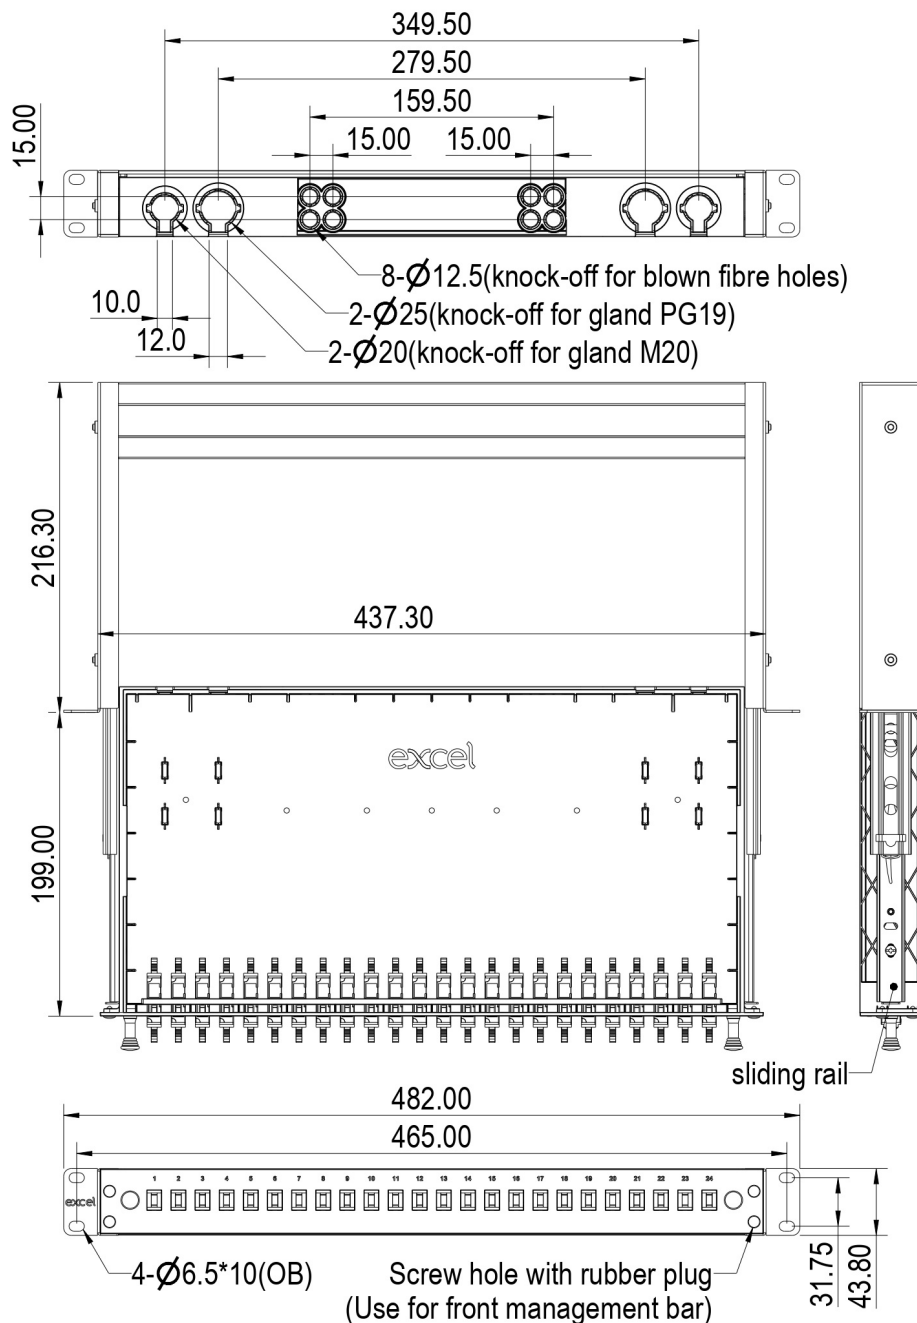

Accessoires inclus

Accessoires	Quantité
Presse-étoupes (PG 13,5)	1
Presse-étoupes (PG 19)	1
Attache de câble en nylon	7
Attache de câble réglable	4
Support d'épissure 24 positions	1 à 3 selon le nombre de fibres
Support d'étiquette (210 x 9,2 mm)	2
Attache torsadée de fixation	4
Écrous cages et vis	1 lot

Panneau de fibre optique monomode Excel Enbeam 24 voies OS2 4 LC Duplex (8 fibres)

Référence du produit: 200-470-PL

Dessin de produit