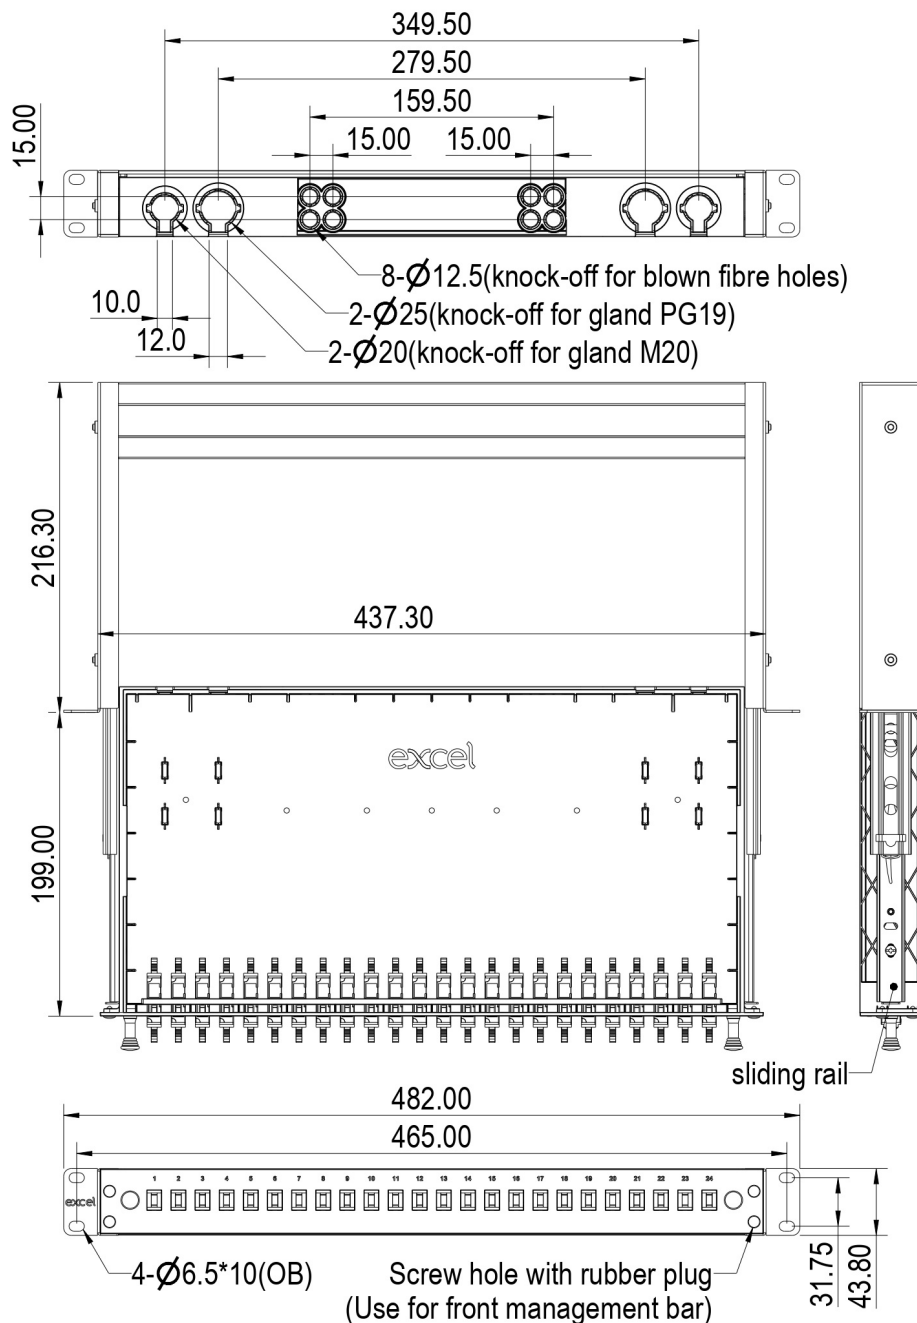

Pannello Patch Monomodale Excel Enbeam a 24 Vie OS2 con 4 Connettori Duplex LC (8 Fibre)

Codice articolo: 200-470-PL

Accessori inclusi

Accessori	Quantità
Passacavo (PG 13,5)	1
Passacavo (PG 19)	1
Fascetta in nylon per cavi	7
Fascetta regolabile per cavi	4
Porta-giunzione a 24 posizioni	1 a 3 a seconda del numero di fibre
Porta-etichette (210 x 9,2 mm)	2
Fascetta a torsione per montaggio	4
Dadi a gabbia e viti	1 confezione

Pannello Patch Monomodale Excel Enbeam a 24 Vie OS2 con 4 Connettori Duplex LC (8 Fibre)

Codice articolo: 200-470-PL

Disegno prodotto