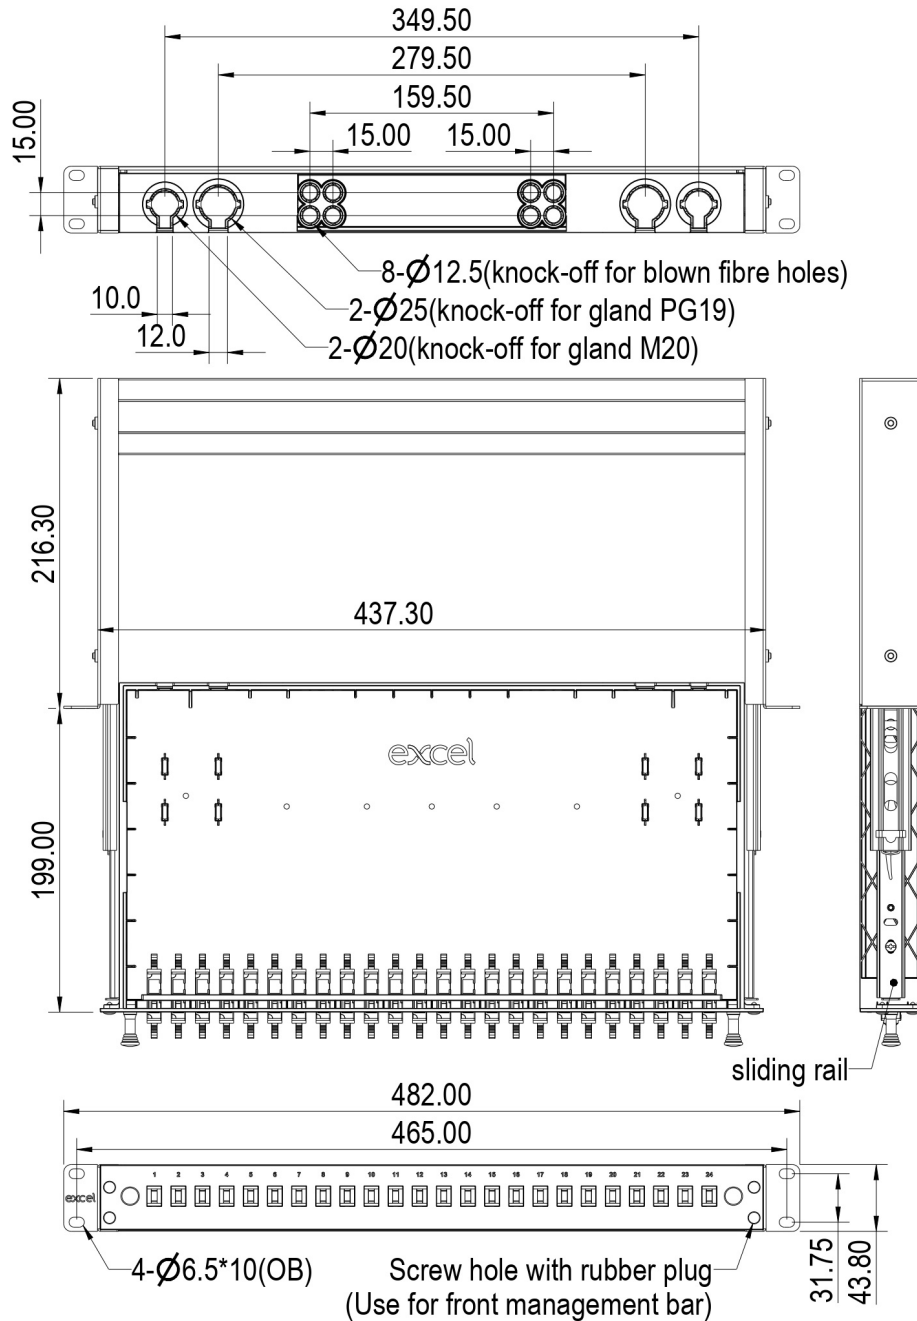

Número de referencia: 200-476-PL

Accesorios incluidos

Accesorios	Cantidad
Prensaestopas para cables (PG 13,5)	1
Prensaestopas para cables (PG 19)	1
Brida de nailon	7
Brida ajustable	4
Soporte de empalme de 24 posiciones	1 a 3 en función del número de fibras
Portaetiquetas (210 x 9,2 mm)	2
Cierre de montaje	4
Tuercas de jaula y tornillos	1 juego

Dibujo del producto