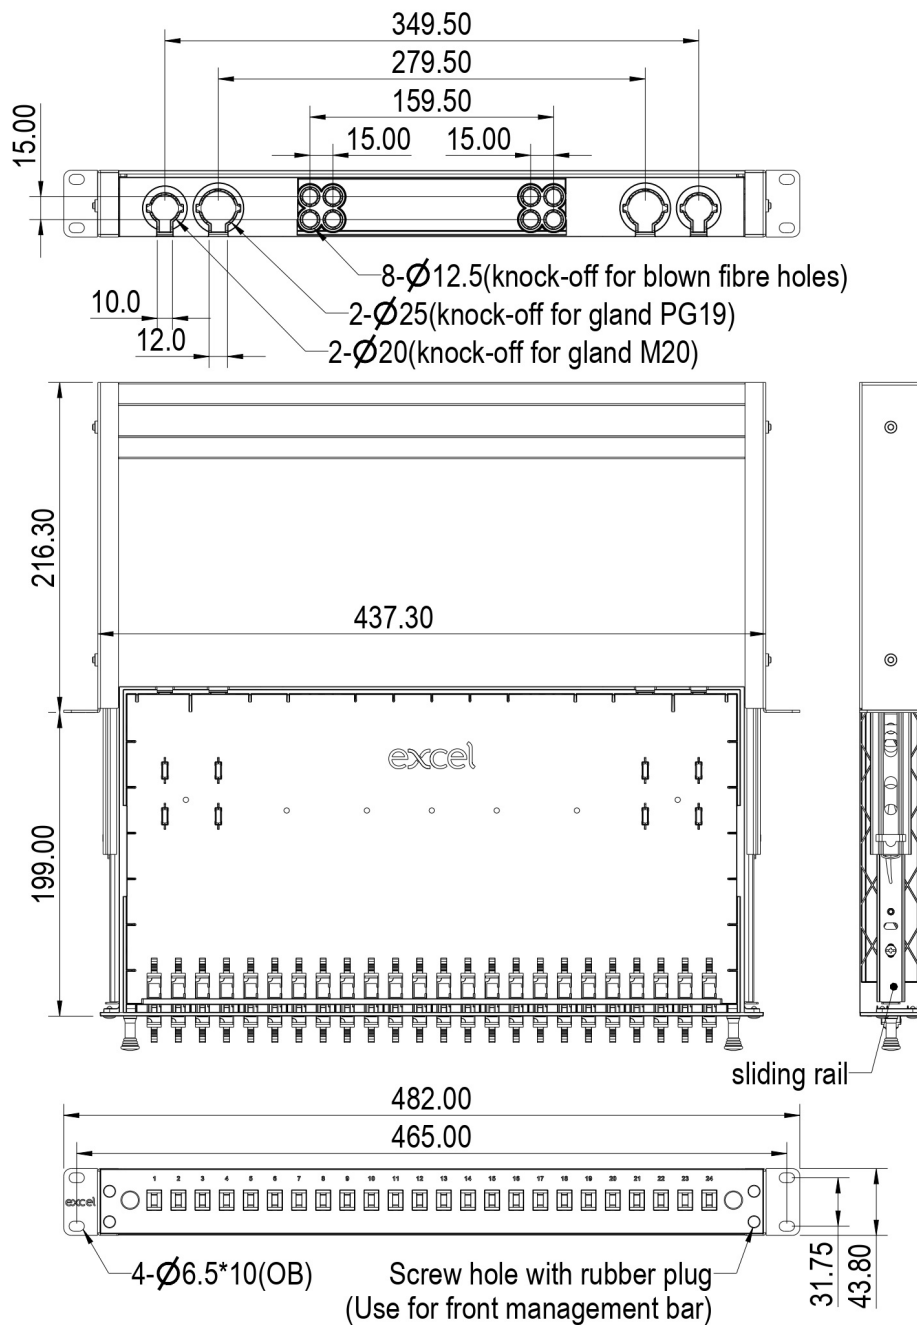

Pannello Patch Monomodale Excel Enbeam a 24 Vie OS2 con 24 Connettori Duplex LC (48 Fibre)

Codice articolo: 200-476-PL

Accessori inclusi

Accessori	Quantità
Passacavo (PG 13,5)	1
Passacavo (PG 19)	1
Fascetta in nylon per cavi	7
Fascetta regolabile per cavi	4
Porta-giunzione a 24 posizioni	1 a 3 a seconda del numero di fibre
Porta-etichette (210 x 9,2 mm)	2
Fascetta a torsione per montaggio	4
Dadi a gabbia e viti	1 confezione

Pannello Patch Monomodale Excel Enbeam a 24 Vie OS2 con 24 Connettori Duplex LC (48 Fibre)

Codice articolo: 200-476-PL

Disegno prodotto