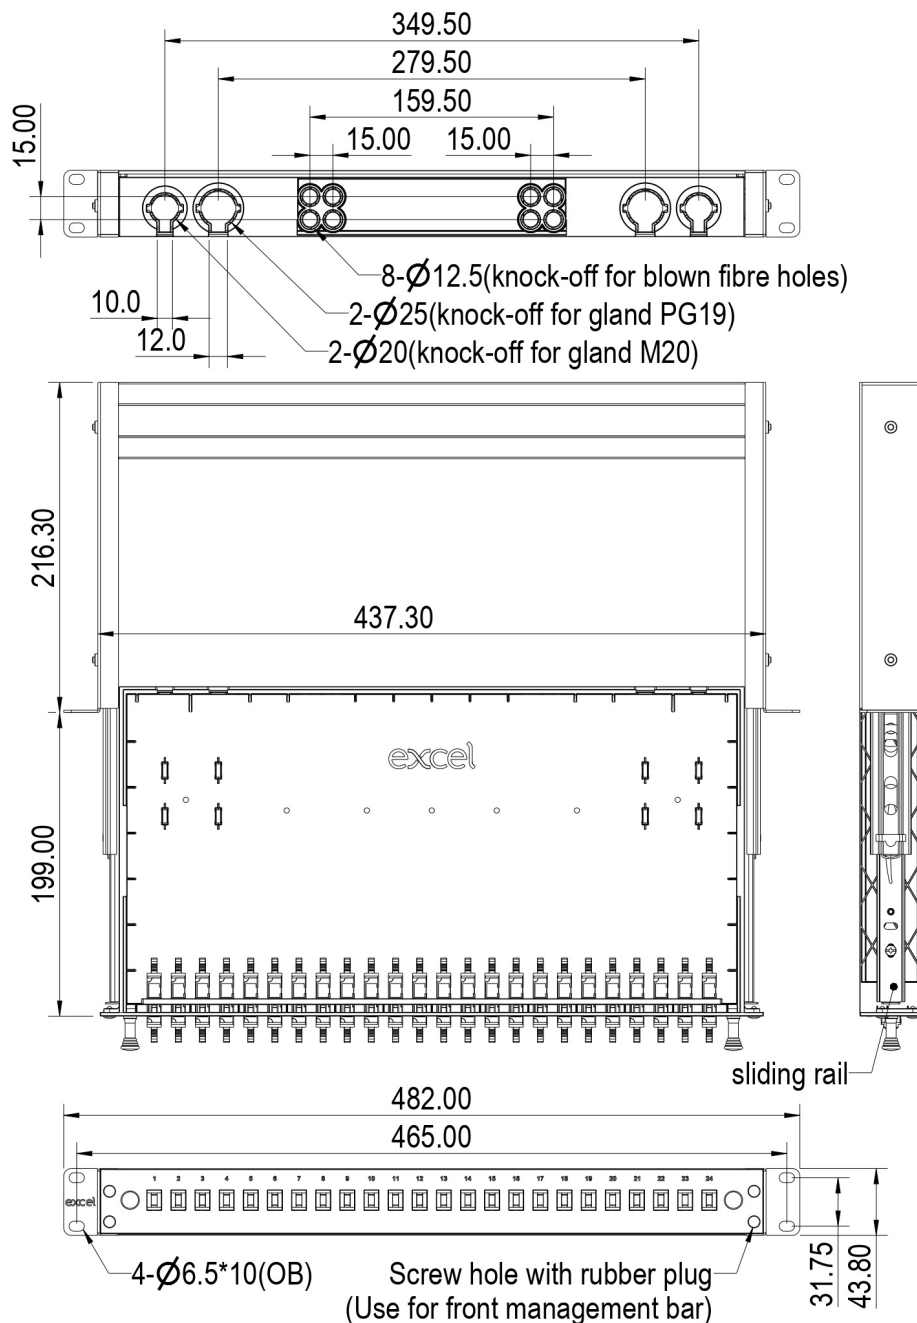

Pannello Patch Monomodale Excel Enbeam a 24 Vie OS2 con 24 Connettori Duplex LC (48 Fibre)

Codice articolo: 200-476-PL

Accessori inclusi

Accessori	Quantità
Passacavo (PG 13,5)	1
Passacavo (PG 19)	1
Fascetta in nylon per cavi	7
Fascetta regolabile per cavi	4
Porta-giunzione a 24 posizioni	1 a 3 a seconda del numero di fibre
Porta-etichette (210 x 9,2 mm)	2
Fascetta a torsione per montaggio	4
Dadi a gabbia e viti	1 confezione

Pannello Patch Monomodale Excel Enbeam a 24 Vie OS2 con 24 Connettori Duplex LC (48 Fibre)

Codice articolo: 200-476-PL

Disegno prodotto