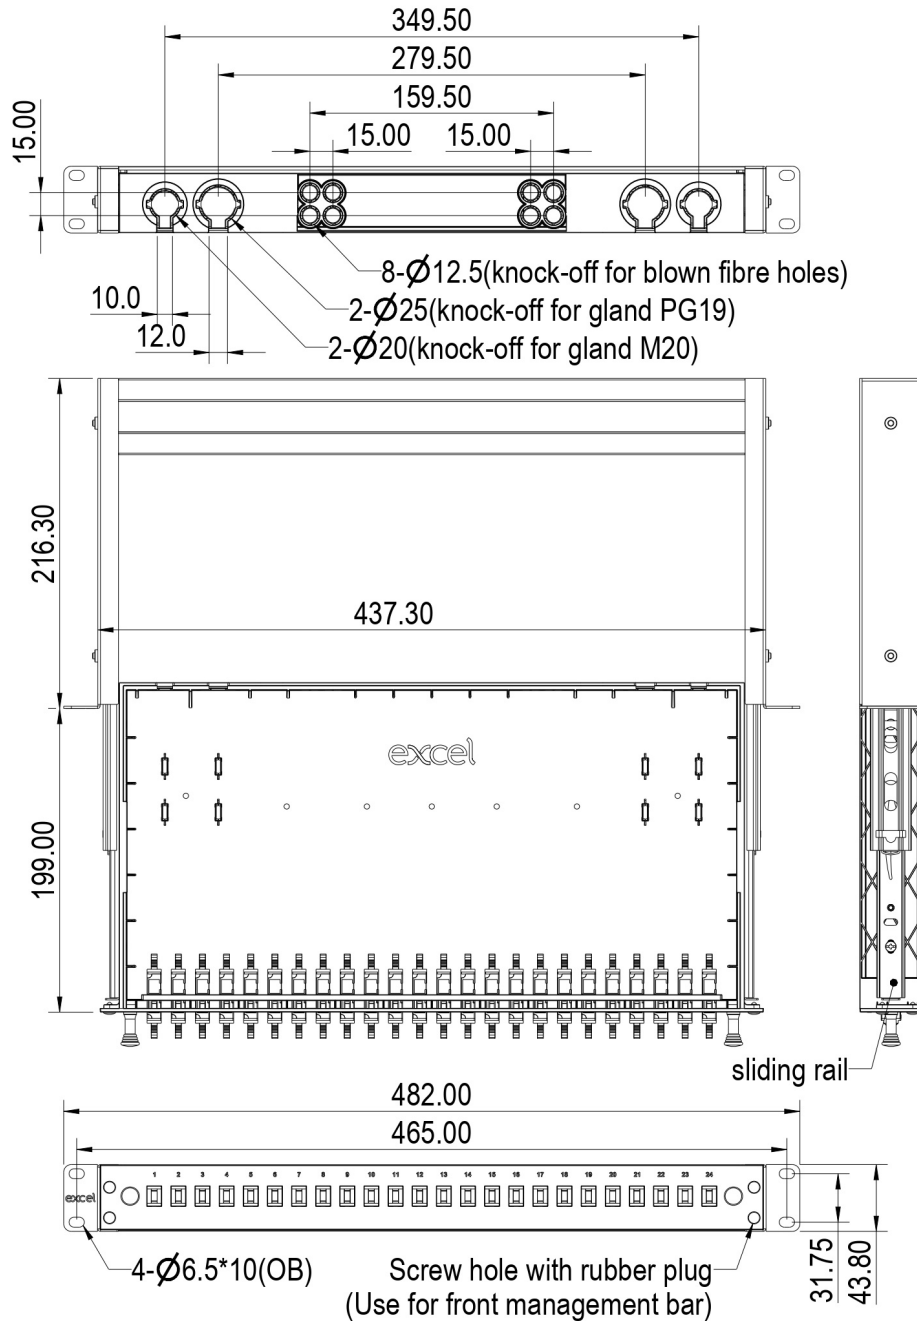

Numer części: 200-476-PL

Dołączone akcesoria

Akcesoria	Ilość
Przepustnica kablowo (PG 13,5)	1
Przepustnica kablowo (PG 19)	1
Opaska zaciskowa nylonowa	7
Opaska zaciskowa regulowana	4
Uchwyt na sznury krosowe 24-pozycyjny	1 do 3 (w zależności od liczby włókien)
Uchwyt na etykiety (210 x 9,2 mm)	2
Opaska zaciskowa montażowa	4
Nakrętki klatkowe i śruby	1 opakowanie

Panel światłowodowy Excel Enbeam 24-pozycyjny jednomodowy OS2 z 24 LC duplex (48 włókien)

Numer części: 200-476-PL

Rysunek produktu