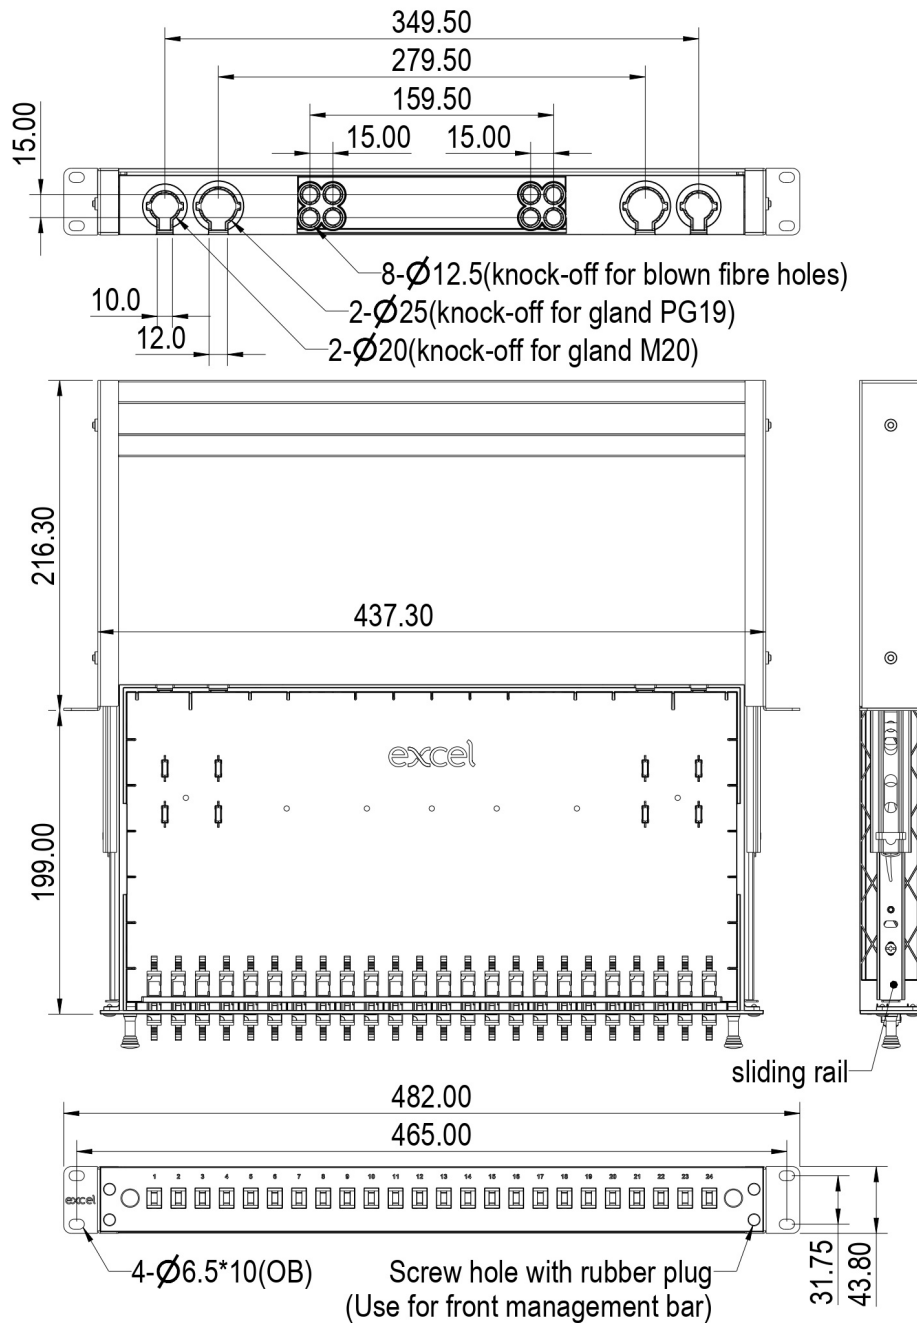

Numer części: 200-476-PL

Dołączone akcesoria

Akcesoria	Ilość
Przepustnica kablowo (PG 13,5)	1
Przepustnica kablowo (PG 19)	1
Opaska zaciskowa nylonowa	7
Opaska zaciskowa regulowana	4
Uchwyt na sznury krosowe 24-pozycyjny	1 do 3 (w zależności od liczby włókien)
Uchwyt na etykiety (210 x 9,2 mm)	2
Opaska zaciskowa montażowa	4
Nakrętki klatkowe i śruby	1 opakowanie

Panel światłowodowy Excel Enbeam 24-pozycyjny jednomodowy OS2 z 24 LC duplex (48 włókien)

Numer części: 200-476-PL

Rysunek produktu