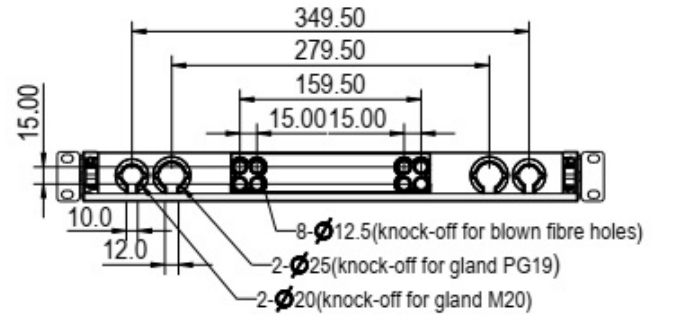

Panel de Fibra Óptica Enbeam Monomodo de 24 Tomas: 24 LC Dúplex (48 Fibras)

Número de referencia: 200-476

Dibujo del producto

Panel de Fibra Óptica Enbeam Monomodo de 24 Tomas: 24 LC Dúplex (48 Fibras)

Número de referencia: 200-476

Estándares aplicables

Norma aplicable	Detalles
RoHS-II/-III (2011/65/EU & 2015/863): 2023	Our products, demonstrate full adherence to the regulatory stipulations of the EU Directive 2011/65/EU (RoHS-II) and its corresponding delegated directive 2015/863 (RoHS-III).
WFD: 2023	Compliant to Waste Framework Directive
SCIP: 2023	Compliant - Does Not Contain Substances of Concern In articles as such or in complex objects (Products)
POPs (EU) No 2019/1021	EU Regulation for the restriction of Persistent Organic Pollutants.

Información sobre el número de referencia

Número de referencia	Descripción
200-460	Panel de Fibra Óptica Enbeam Multimodo de 24 Tomas: 4 LC Dúplex (8 Fibras)
200-461	Panel de Fibra Óptica Enbeam Multimodo de 24 Tomas: 6 LC Dúplex (12 Fibras)
200-462	Panel de Fibra Óptica Enbeam Multimodo de 24 Tomas: 8 LC Dúplex (16 Fibras)
200-464	Panel de Fibra Óptica Enbeam Multimodo de 24 Tomas: 12 LC Dúplex (24 Fibras)
200-466	Panel de Fibra Óptica Enbeam Multimodo de 24 Tomas: 24 LC Dúplex (48 Fibras)
200-470	Panel de Fibra Óptica Enbeam Monomodo de 24 Tomas: 4 LC Dúplex (8 Fibras)
200-472	Panel de Fibra Óptica Enbeam Monomodo de 24 Tomas: 8 LC Dúplex (16 Fibras)
200-474	Panel de Fibra Óptica Enbeam Monomodo de 24 Tomas: 12 LC Dúplex (24 Fibras)
200-474-ITS	
200-476	Panel de Fibra Óptica Enbeam Monomodo de 24 Tomas: 24 LC Dúplex (48 Fibras)

Excel es una solución completa de infraestructura con resultados de la mejor calidad, con un diseño, fabricación, asistencia y suministro sin riesgos.

Contacte con nosotros en sales@excel-networking.com

E&OE. Excel is a registered trade name of Mayflex Holdings Ltd.