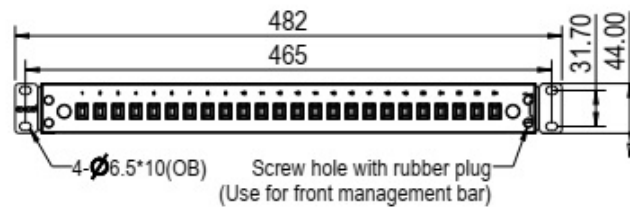

Panel de Fibra Óptica Enbeam Monomodo de 24 Tomas: 24 LC Dúplex (48 Fibras)

Número de referencia: 200-476

Dibujo del producto

Panel de Fibra Óptica Enbeam Monomodo de 24 Tomas: 24 LC Dúplex (48 Fibras)

Número de referencia: 200-476

Estándares aplicables

Norma aplicable	Detalles
RoHS-II/-III (2011/65/EU & 2015/863): 2023	Our products, demonstrate full adherence to the regulatory stipulations of the EU Directive 2011/65/EU (RoHS-II) and its corresponding delegated directive 2015/863 (RoHS-III).
WFD: 2023	Compliant to Waste Framework Directive
SCIP: 2023	Compliant - Does Not Contain Substances of Concern In articles as such or in complex objects (Products)
POPs (EU) No 2019/1021	EU Regulation for the restriction of Persistent Organic Pollutants.

Información sobre el número de referencia

Número de referencia	Descripción
200-460	Panel de Fibra Óptica Enbeam Multimodo de 24 Tomas: 4 LC Dúplex (8 Fibras)
200-461	Panel de Fibra Óptica Enbeam Multimodo de 24 Tomas: 6 LC Dúplex (12 Fibras)
200-462	Panel de Fibra Óptica Enbeam Multimodo de 24 Tomas: 8 LC Dúplex (16 Fibras)
200-464	Panel de Fibra Óptica Enbeam Multimodo de 24 Tomas: 12 LC Dúplex (24 Fibras)
200-466	Panel de Fibra Óptica Enbeam Multimodo de 24 Tomas: 24 LC Dúplex (48 Fibras)
200-470	Panel de Fibra Óptica Enbeam Monomodo de 24 Tomas: 4 LC Dúplex (8 Fibras)
200-472	Panel de Fibra Óptica Enbeam Monomodo de 24 Tomas: 8 LC Dúplex (16 Fibras)
200-474	Panel de Fibra Óptica Enbeam Monomodo de 24 Tomas: 12 LC Dúplex (24 Fibras)
200-474-ITS	
200-476	Panel de Fibra Óptica Enbeam Monomodo de 24 Tomas: 24 LC Dúplex (48 Fibras)

Excel es una solución completa de infraestructura con resultados de la mejor calidad, con un diseño, fabricación, asistencia y suministro sin riesgos.

Contacte con nosotros en sales@excel-networking.com

E&OE. Excel is a registered trade name of Mayflex Holdings Ltd.