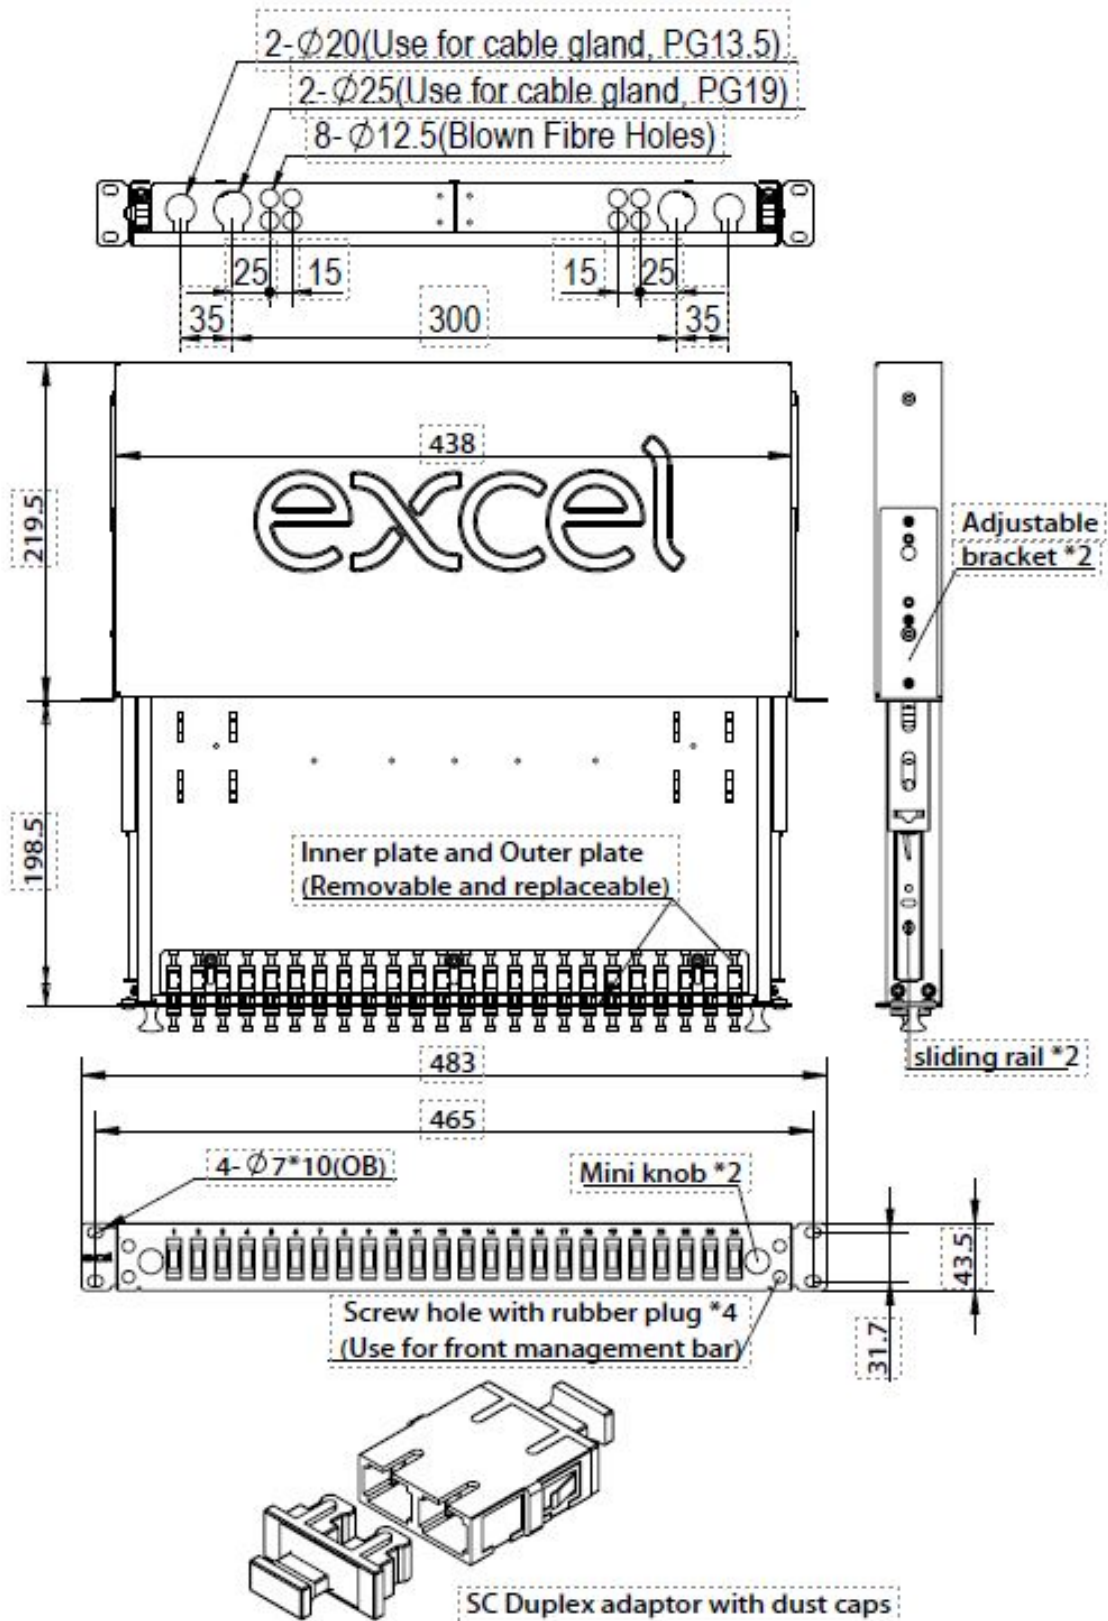

Tiroir Optique Monomode SC 8 Fibres 1U 4 Adaptateurs Duplex

Référence du produit: 200-480

excel
without compromise.

Tiroir Optique Monomode SC 8 Fibres 1U 4 Adaptateurs Duplex

Référence du produit: 200-480

Informations concernant les références produits

Référence du produit	Description
200-401	Tiroir Optique Multimode SC 8 Fibres 1U 4 Adaptateurs Duplex
200-405	Tiroir Optique Multimode SC 12 Fibres 1U 6 Adaptateurs Duplex
200-406	Tiroir Optique Multimode SC 16 Fibres 1U 8 Adaptateurs Duplex
200-407	Tiroir Optique Multimode SC 24 Fibres 1U 12 Adaptateurs Duplex
200-408	Tiroir Optique Multimode SC 48 Fibres 1U 24 Adaptateurs Duplex
200-411	Tiroir Optique Monomode SC 48 Fibres 1U 24 Adaptateurs Duplex
200-480	Tiroir Optique Monomode SC 8 Fibres 1U 4 Adaptateurs Duplex
200-481	Tiroir Optique Monomode SC 12 Fibres 1U 6 Adaptateurs Duplex
200-482	Tiroir Optique Monomode SC 16 Fibres 1U 8 Adaptateurs Duplex
200-483	Tiroir Optique Monomode SC 24 Fibres 1U 12 Adaptateurs Duplex
203-530	Tiroir Optique OM3 24 Voies Enbeam 12 SC Duplex (24 Fibres)
203-532	Tiroir Optique OM3 24 Voies Enbeam 24 SC Duplex (48 Fibres)
204-530	Tiroir Optique OM4 24 Voies Enbeam 12 SC Duplex (24 Fibres)
204-532	Tiroir Optique OM4 24 Voies Enbeam 24 SC Duplex (48 Fibres)

Excel est une solution d'infrastructure globale aux performances internationales de premier plan - conception, fabrication, support et livraison - sans compromis.

Contactez-nous à l'adresse sales@excel-networking.com

E&OE. Excel is a registered trade name of Mayflex Holdings Ltd.