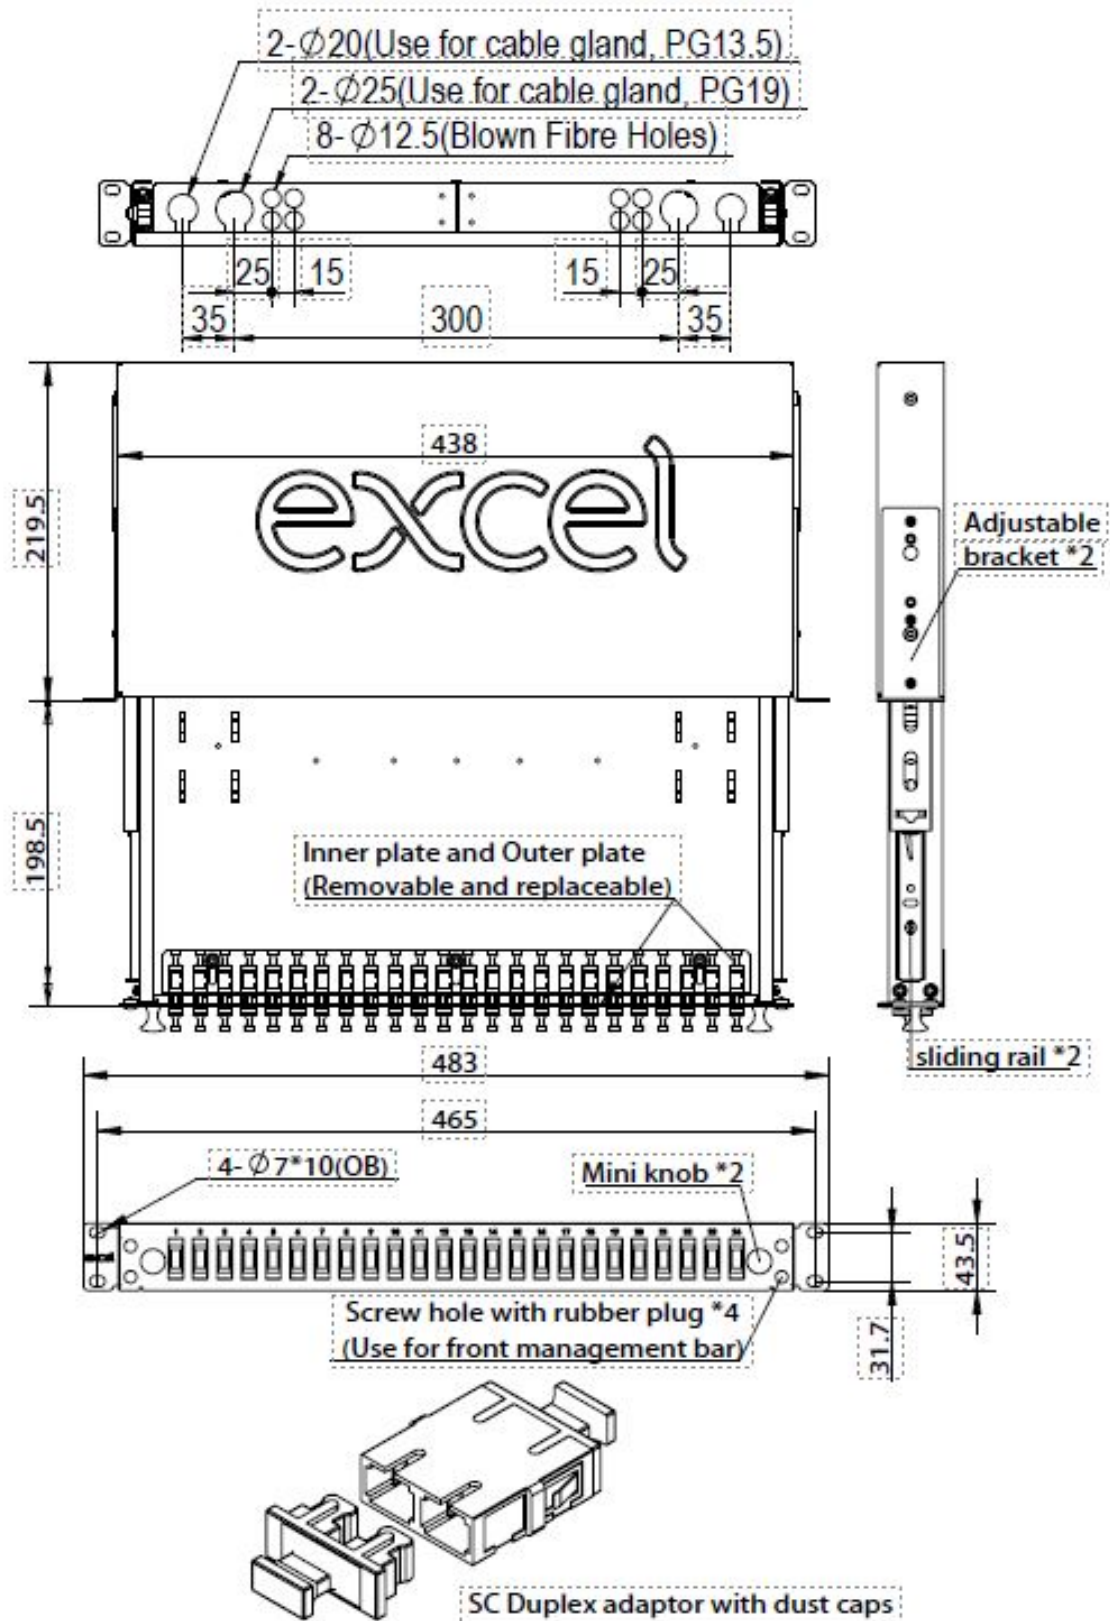

Tiroir Optique Monomode SC 12 Fibres 1U 6 Adaptateurs Duplex

Référence du produit: 200-481

Tiroir Optique Monomode SC 12 Fibres 1U 6 Adaptateurs Duplex

Référence du produit: 200-481

Informations concernant les références produits

Référence du produit	Description
200-401	Tiroir Optique Multimode SC 8 Fibres 1U 4 Adaptateurs Duplex
200-405	Tiroir Optique Multimode SC 12 Fibres 1U 6 Adaptateurs Duplex
200-406	Tiroir Optique Multimode SC 16 Fibres 1U 8 Adaptateurs Duplex
200-407	Tiroir Optique Multimode SC 24 Fibres 1U 12 Adaptateurs Duplex
200-408	Tiroir Optique Multimode SC 48 Fibres 1U 24 Adaptateurs Duplex
200-411	Tiroir Optique Monomode SC 48 Fibres 1U 24 Adaptateurs Duplex
200-480	Tiroir Optique Monomode SC 8 Fibres 1U 4 Adaptateurs Duplex
200-481	Tiroir Optique Monomode SC 12 Fibres 1U 6 Adaptateurs Duplex
200-482	Tiroir Optique Monomode SC 16 Fibres 1U 8 Adaptateurs Duplex
200-483	Tiroir Optique Monomode SC 24 Fibres 1U 12 Adaptateurs Duplex
203-530	Tiroir Optique OM3 24 Voies Enbeam 12 SC Duplex (24 Fibres)
203-532	Tiroir Optique OM3 24 Voies Enbeam 24 SC Duplex (48 Fibres)
204-530	Tiroir Optique OM4 24 Voies Enbeam 12 SC Duplex (24 Fibres)
204-532	Tiroir Optique OM4 24 Voies Enbeam 24 SC Duplex (48 Fibres)

Excel est une solution d'infrastructure globale aux performances internationales de premier plan - conception, fabrication, support et livraison - sans compromis.

Contactez-nous à l'adresse sales@excel-networking.com

E&OE. Excel is a registered trade name of Mayflex Holdings Ltd.